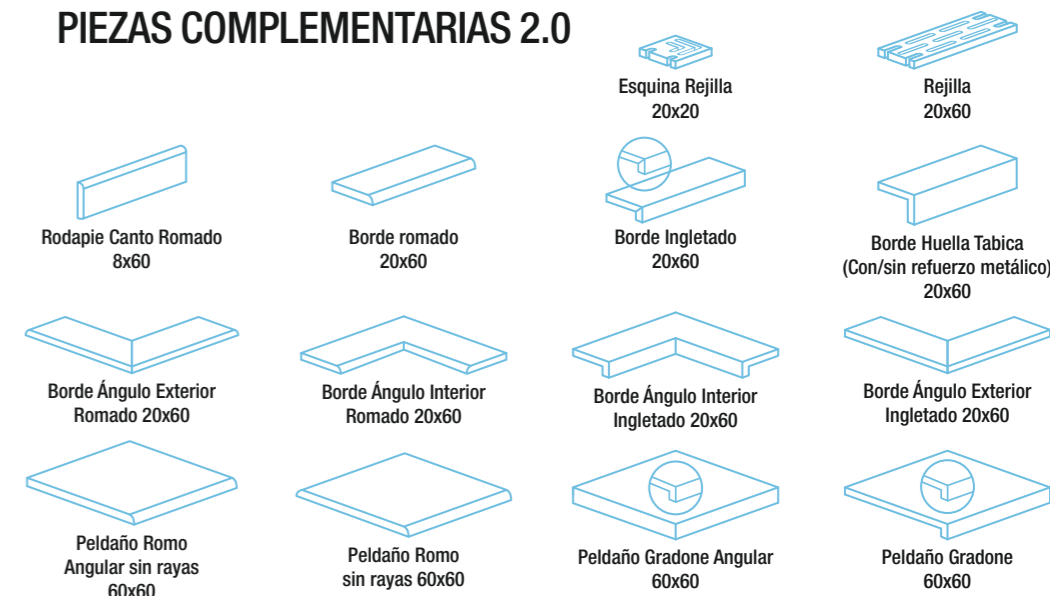

Carleen Sand 2.0 60x60 R G420R

Carleen Dark Grey 2.0 60x60 R G421R

Carleen Brown 2.0 60x60 R G420R

PIEZAS COMPLEMENTARIAS 2.0

PACKING		cajas/box		palet/pallets		
formato/size	piezas/pieces	m ² /sqm	peso/weight	cajas/boxes	m ² /sqm	peso/weight
60x60 R. (20mm) (59,5x59,5)	2	0,708	27,50	36	25,49	1010

Rodapié: Disponible bajo pedido.
Skirting: Available on request.