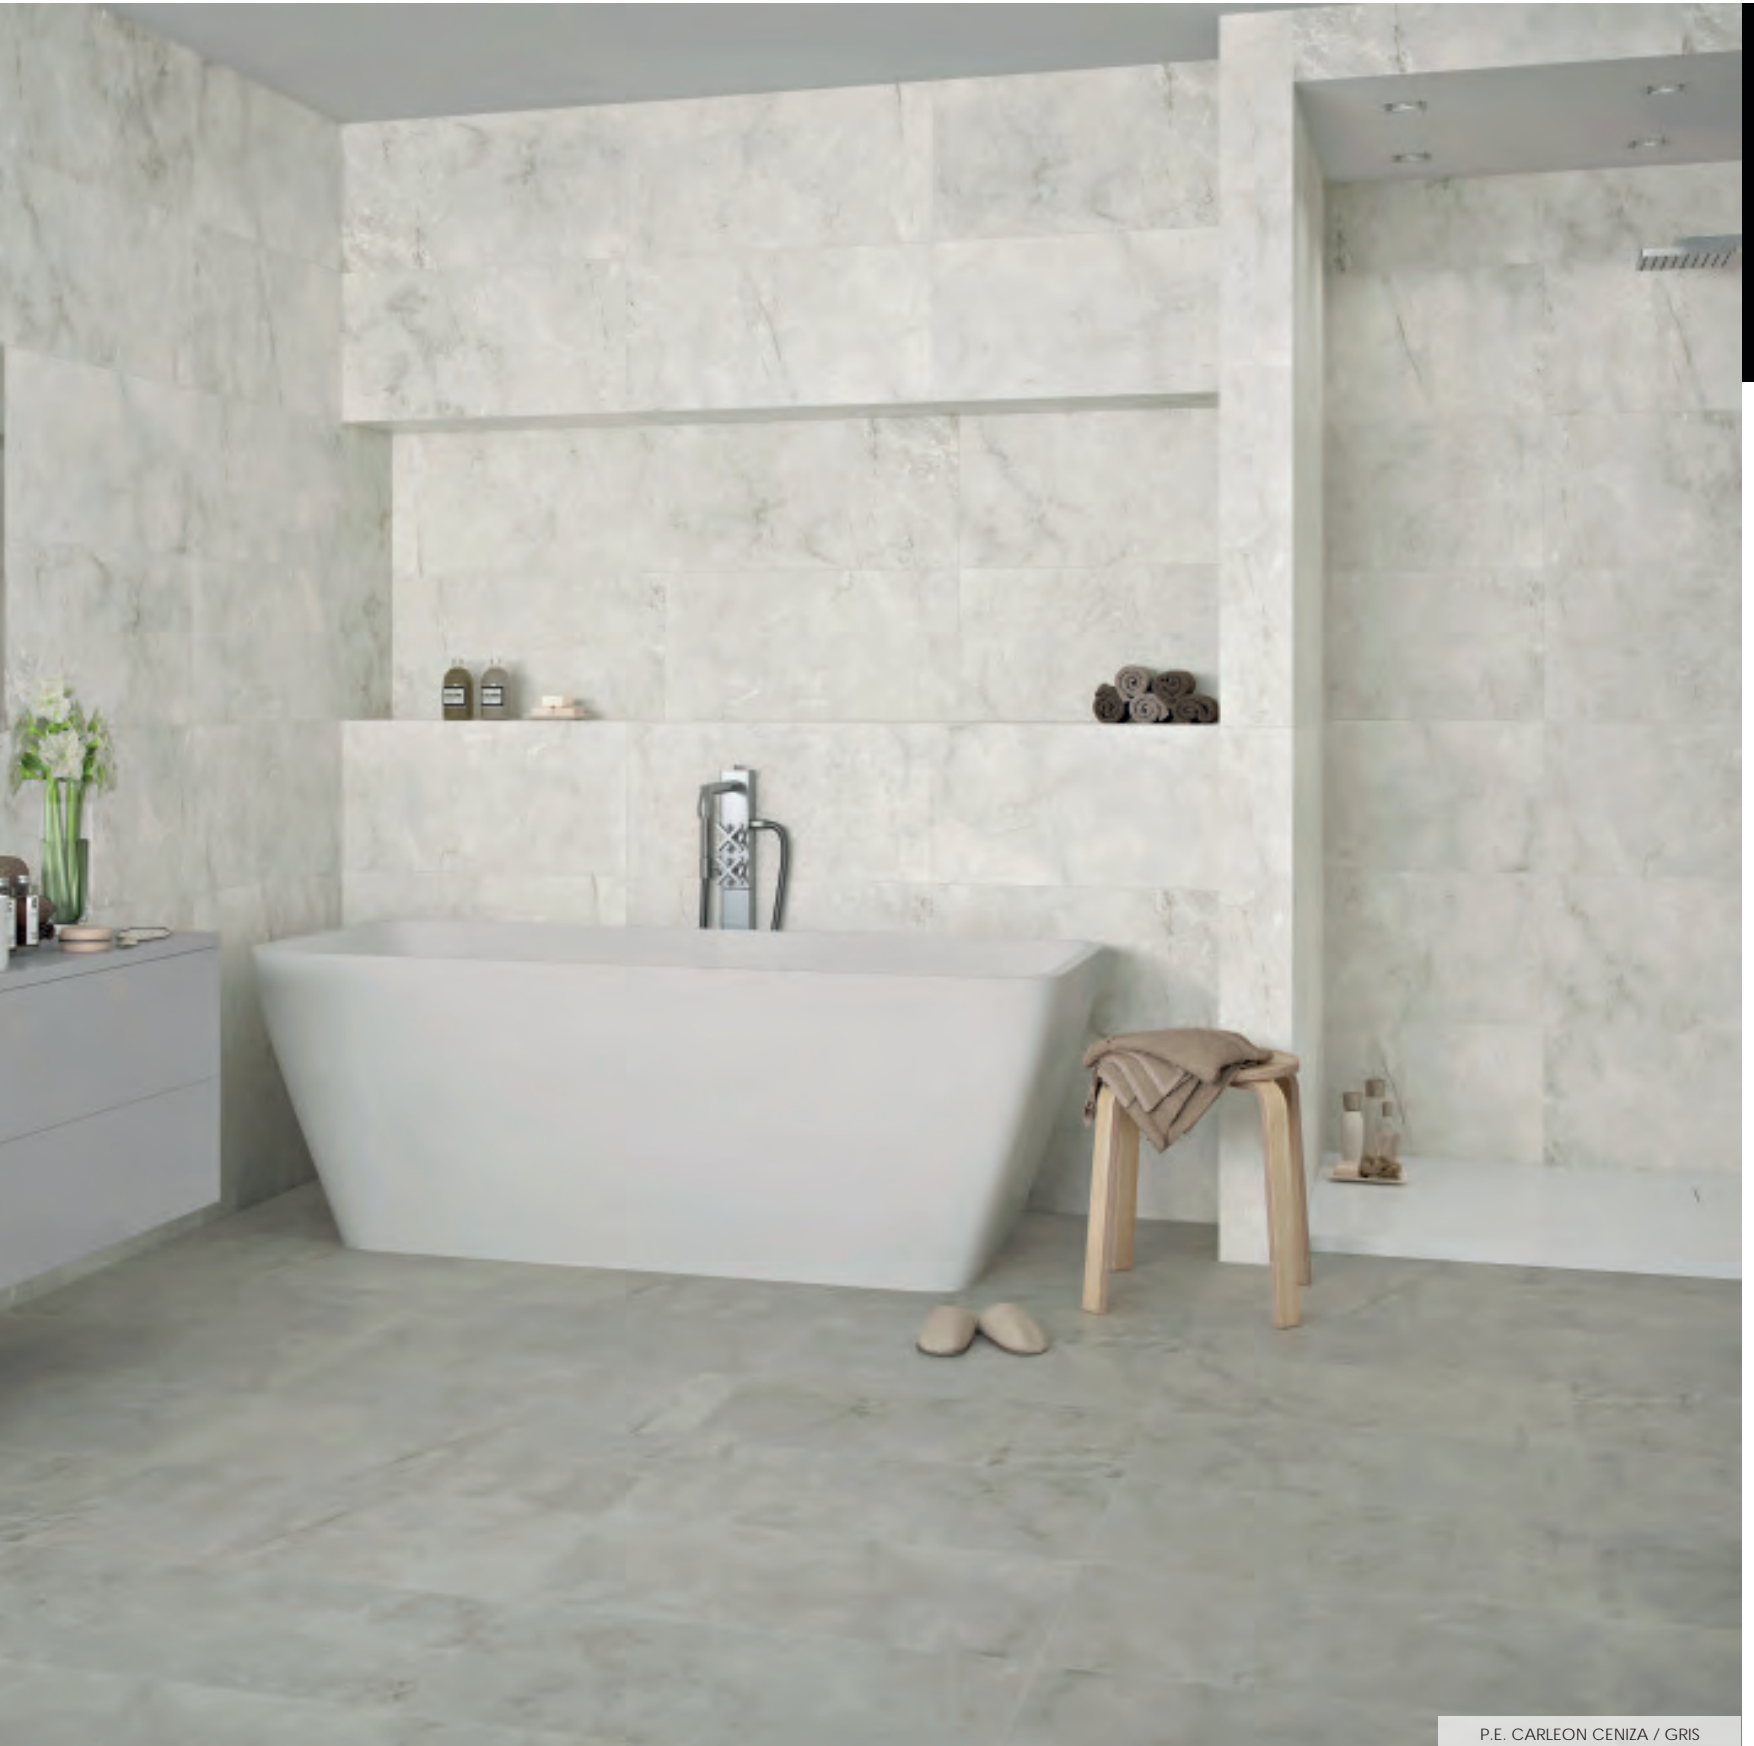

NEW

CARLEON

37x75
14,5"x29,5"

PE

PORCELÁNICO

CARLEON Crema
37x75 · 14,5"x29,5"
PP1301

Mosaico CARLEON Crema
30x30 · 11,8"x11,8"

CARLEON Ceniza
37x75 · 14,5"x29,5"
PP1301

Mosaico CARLEON Ceniza
30x30 · 11,8"x11,8"

CARLEON Gris
37x75 · 14,5"x29,5"
PP1301

Mosaico CARLEON Gris
30x30 · 11,8"x11,8"

CARLEON

PORCELAIN

P.E. CARLEON CENIZA / GRIS