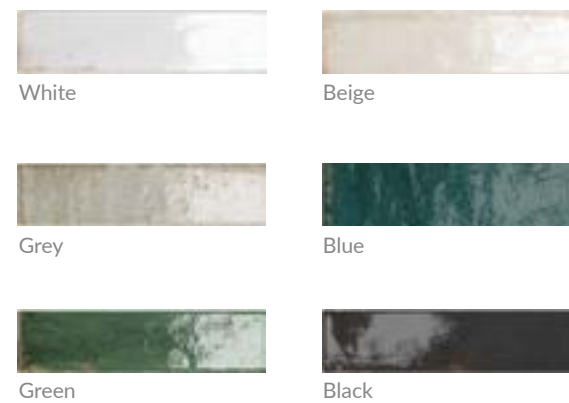

Available Sizes	Pz/bx	Sqm/bx	Kg/bx	Bx/Pallet	Sqm/Pallet	Kg/Pallet	Thickness
7,5x30 cm_2,9"x11,8"	27pz	0,61	11,57	121bx	73,81	1.416	RT
13x15 cm_5,1"x5,9"	20pz	0,31	6,60	104bx	32,24	702	RT
15x15 cm_5,9"x5,9"	20pz	0,45	8,90	104bx	46,80	948	RT