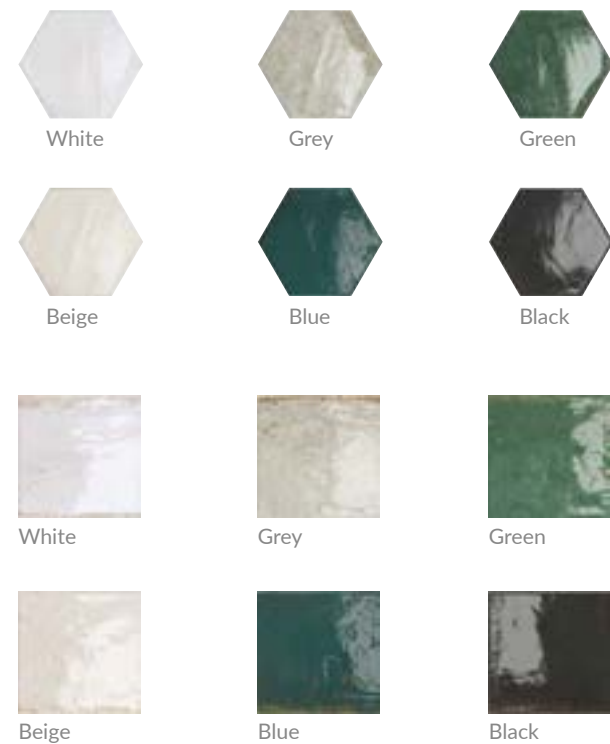

Different graphics randomly packaged

Available Sizes	Pz/bx	Sqm/bx	Kg/bx	Bx/Pallet	Sqm/Pallet	Kg/Pallet	Thickness
7,5x30 cm_2,9"x11,8"	27pz	0,61	11,57	121bx	73,81	1.416	RT
13x15 cm_5,1"x5,9"	20pz	0,31	6,60	104bx	32,24	702	RT
15x15 cm_5,9"x5,9"	20pz	0,45	8,90	104bx	46,80	948	RT

Carmen Black 7,5x30cm_2,9"x11,8"

CARMEN

Porcelain Tiles

└ Carmen White 13x15cm_5,1"x5,9"

└ Carmen Green 13x15cm_5,1"x5,9"

└ Carmen Black 13x15cm_5,1"x5,9"

└ Carmen Grey 13x15cm_5,1"x5,9"

CARMEN

Porcelain Tiles

└ Carmen Green 15x15cm_5,9"x5,9"

└ Carmen White 7,5x30cm_2,9"x11,8"

└ Carmen Blue 15x15cm_5,9"x5,9"

└ Carmen Beige 7,5x30cm_2,9"x11,8"

└ Carmen Grey 15x15cm_5,9"x5,9"