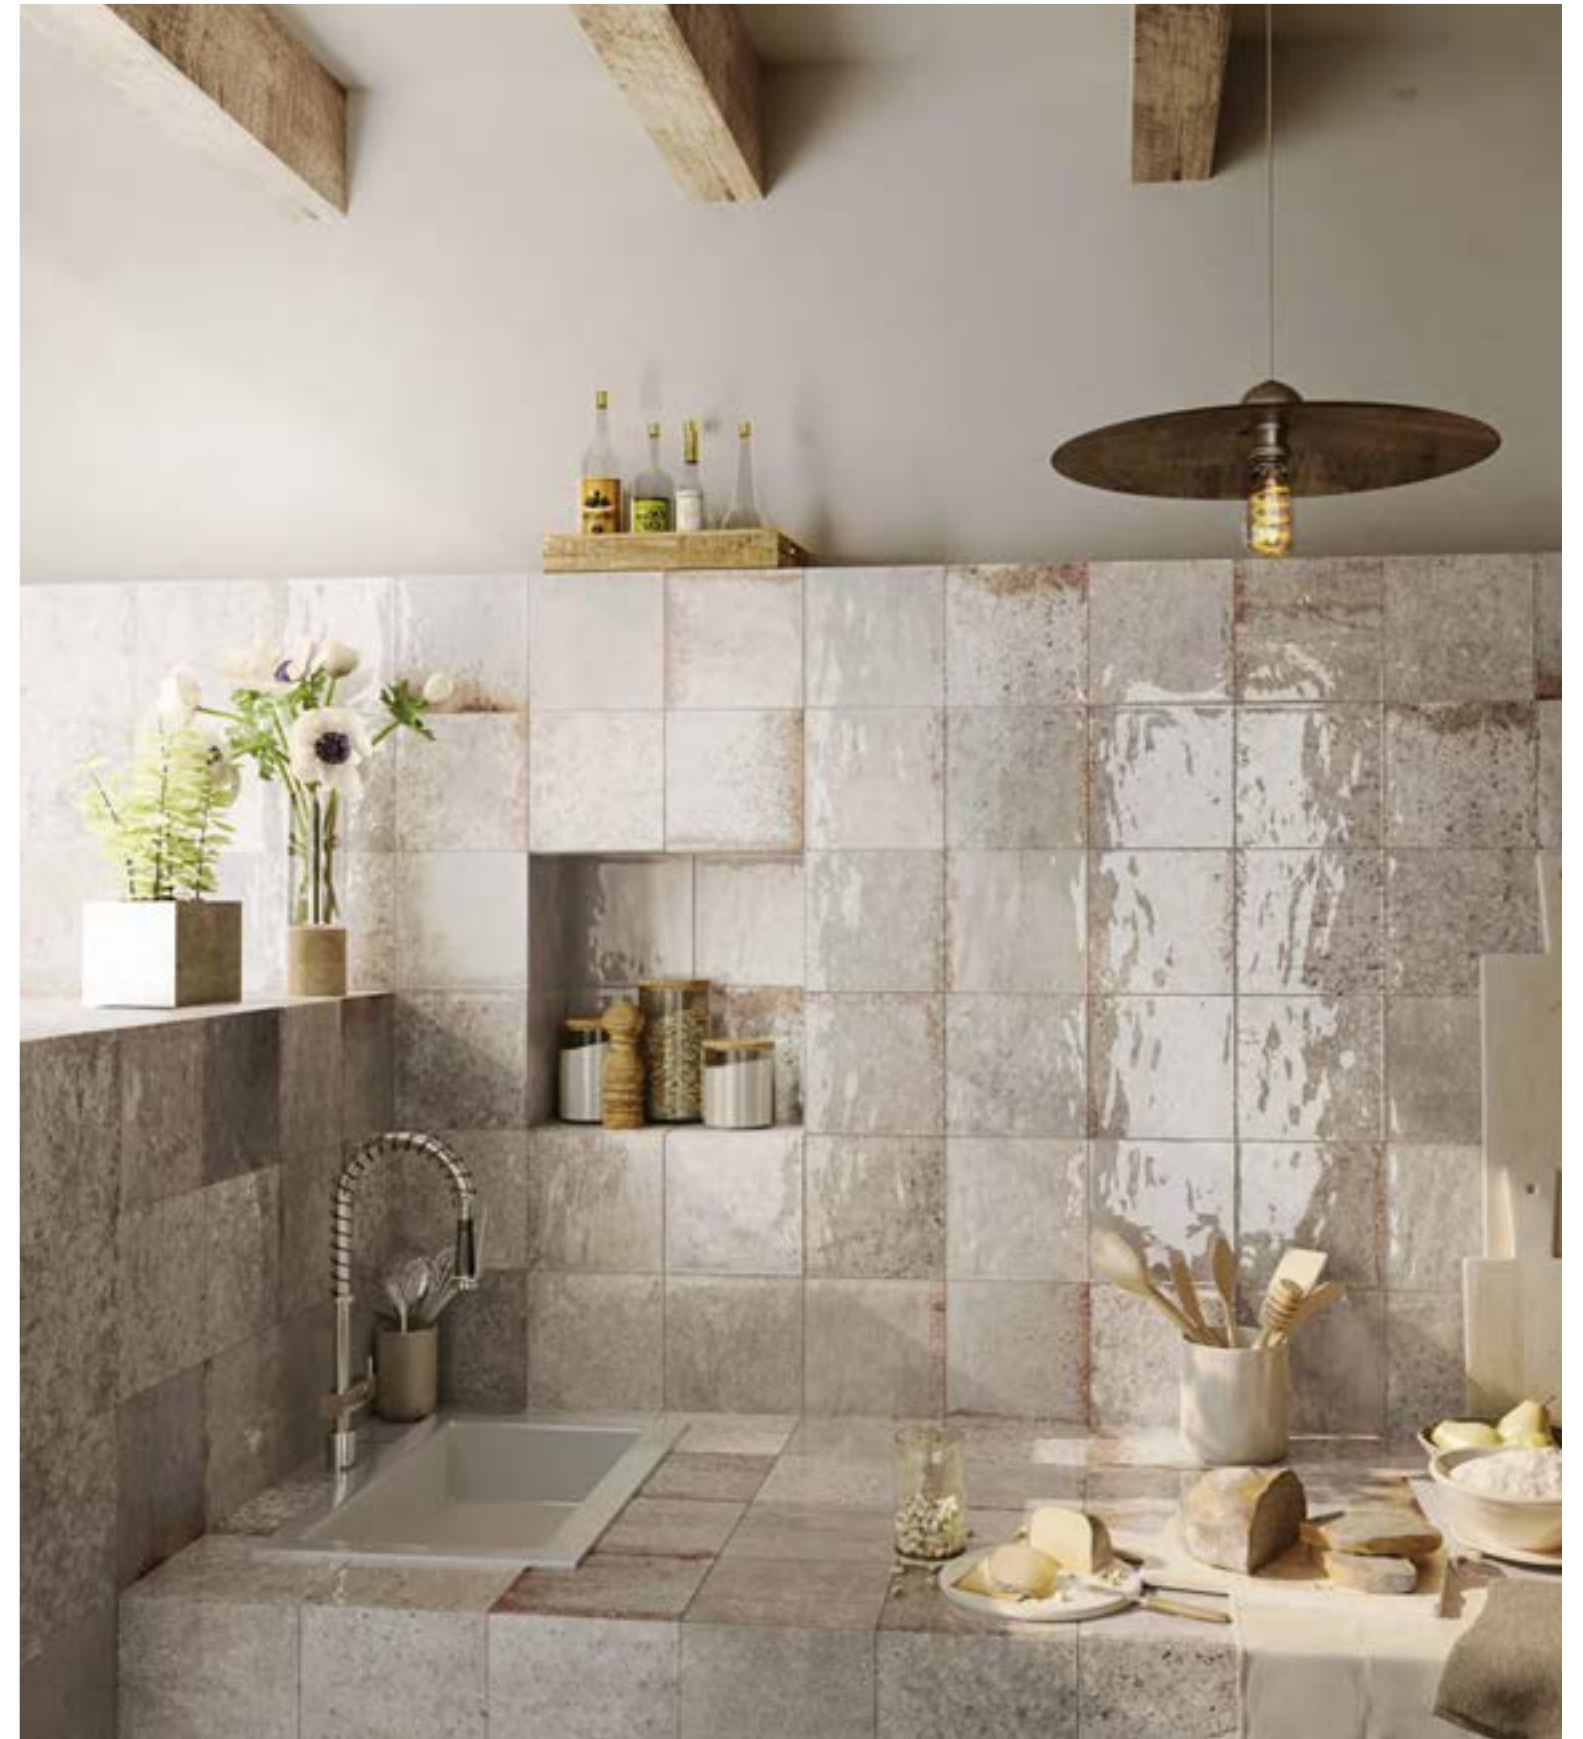

Porcelain Tiles

└ Carmen Green 15x15cm_5,9"x5,9"

└ Carmen White 7,5x30cm_2,9"x11,8"

└ Carmen Blue 15x15cm_5,9"x5,9"

└ Carmen Beige 7,5x30cm_2,9"x11,8"

└ Carmen Grey 15x15cm_5,9"x5,9"