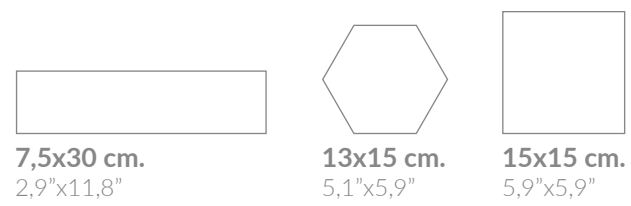

Different graphics randomly packaged

Available Sizes	Pz/bx	Sqm/bx	Kg/bx	Bx/Pallet	Sqm/Pallet	Kg/Pallet	Thickness
7,5x30 cm_2,9"x11,8"	27pz	0,61	11,57	121bx	73,81	1.416	RT
13x15 cm_5,1"x5,9"	20pz	0,31	6,60	104bx	32,24	702	RT
15x15 cm_5,9"x5,9"	20pz	0,45	8,90	104bx	46,80	948	RT

Carmen Black 7,5x30cm_2,9"x11,8"

CARMEN

Porcelain Tiles

└ Carmen White 13x15cm_5,1"x5,9"

└ Carmen Green 13x15cm_5,1"x5,9"

└ Carmen Black 13x15cm_5,1"x5,9"

└ Carmen Grey 13x15cm_5,1"x5,9"

CARMEN

Porcelain Tiles

└ Carmen Green 15x15cm_5,9"x5,9"

└ Carmen White 7,5x30cm_2,9"x11,8"

└ Carmen Blue 15x15cm_5,9"x5,9"

└ Carmen Beige 7,5x30cm_2,9"x11,8"

└ Carmen Grey 15x15cm_5,9"x5,9"