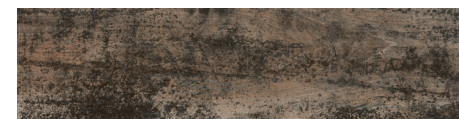

BESTILE Cárpatos Mix Color 15x60cm

Cárpatos Mix Color

Porcelánico | Porcelain 15x60cm

*Distintas gráficas, empaquetados de forma aleatoria
*Different graphics, plain and packaged randomly

Cárpatos Mix Color

Cárpatos Mix Color

Cárpatos Mix Color

Cárpatos Mix Color

Cárpatos Mix Color

Cárpatos Mix Color

Cárpatos Mix Color

Cárpatos Mix Color