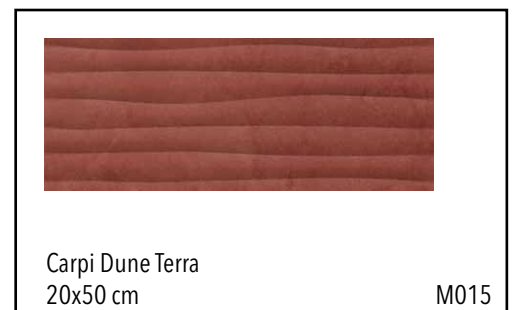

CARPI

| Carpi Beige 20x50 cm | Carpi Dune Terra 20x50 cm | Carpi Ocre 20x50 cm | Carpi Navy 20x50 cm |

red body

SIZE	PC/BOX	M ² /BOX	KG/BOX	PALLET	BOX/PALLET	M ² /PALLET	KG/PALLET
20x50	10	1	17,1	108x108	80	80	1380