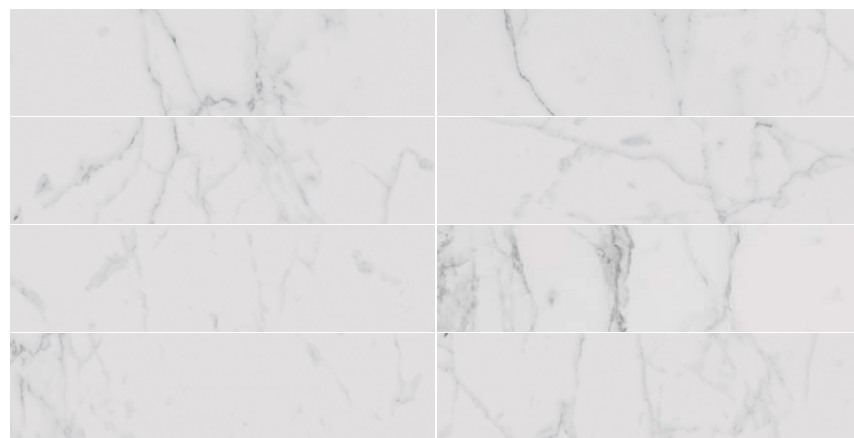

# CARRARA

pasta blanca  
white body

7,5x15 / 7,5x30  
3"x6" / 3"x12"

revestimiento brillo  
glossy wall tiling

El mármol de Carrara es una de las piedras más utilizadas por artistas de todas las épocas para crear obras de arte atemporales. Nuestro Carrara cerámico pretende también ser parte de espacios admirados a lo largo del tiempo.

Carrara Gloss  
7,5x30 \*\*

Listelo Carrara Gloss  
2,5x30 / 1"x12"

Trim Carrara Gloss  
1,5x30 / 0,6"x12"

Carrara Gloss 7,5x15 \*\*  
(Variedad gráfica | 30 diseños diferentes)

Carrara Gloss 7,5x30 \*\*  
(Variedad gráfica | 15 diseños diferentes)

\*\* Reparto aleatorio de diseños por caja / Designs random distribution per box

Carrara Gloss 7,5x30

\* 15 Variedades gráficas

bisel carrara 10x30 | pav. antigua base blanco 20x20