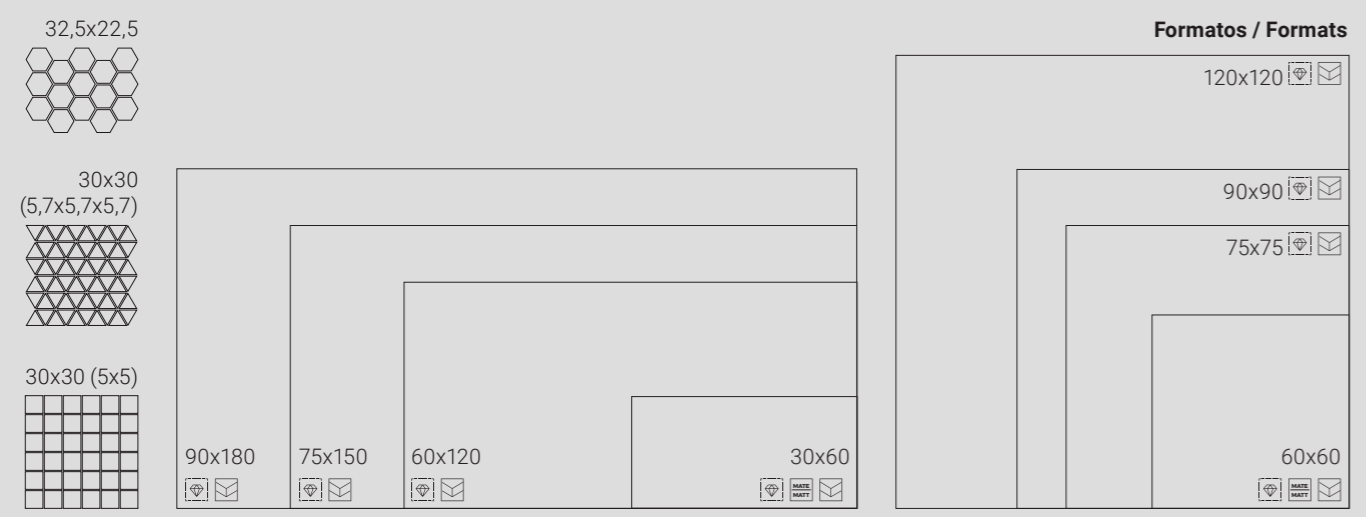

Carrara **NEW** — Porcelux

Carrara **NEW**

Carrara White 30x60-60x60

Carrara White

Malla Carrara White
30x30 (5x5)

Malla Tris Carrara White
30x30 (5,7x5,7x5,7)

Malla Hex Carrara White
32,5x22,5

Carrara White 60x120-120x120
Malla Tris Carrara White 30x30 (5,7)

Piezas complementarias
Complementary Tiles / Pièces Complémentaires

| Formato | Precio | Pz/cj | Pz/pl | M²/cj | M²/pl | Cj/pl | Kg/cj | Kg/Total |
|------------|-------------------|-------|-------|-------|-------|-------|-------|----------|
| 30x60 (C) | PS-182 PS-138 | 6 | 288 | 1,08 | 51,84 | 48 | 23 | 1124 |
| 60x60 | PS-182 PS-138 | 4 | 120 | 1,44 | 43,2 | 30 | 30 | 920 |
| 60x120 | PS-290 | 2 | 64 | 1,44 | 46,08 | 32 | 35 | 1145 |
| 120x120 | PS-460 | 1 | 36 | 1,44 | 51,84 | 36 | 38,4 | 1422,4 |
| 75x75 | PS-226 | 3 | 90 | 1,69 | 50,7 | 30 | 41,2 | 1256 |
| 75x150 | PS-290 | 1 | 40 | 1,13 | 45,2 | 40 | 28 | 1184 |
| 90x90 | PS-269 | 2 | 54 | 1,62 | 43,74 | 27 | 40 | 1110 |
| 90x180 | PS-506 | 1 | 24 | 1,62 | 38,88 | 24 | 45,5 | 1152 |
| MALLA HEX | Consultar/Consult | 9 | 432 | 0,65 | 31,2 | 48 | 13,5 | 668 |
| MALLA TRIS | Consultar/Consult | 7 | 336 | 0,63 | 30,24 | 48 | 15,4 | 759,2 |
| MALLA (5) | Consultar/Consult | 11 | 462 | 1,00 | 42 | 42 | 23,00 | 986 |

Porcelux 30x60 / 60x60 / 60x120 / 120x120 / 75x75 / 75x150 / 90x90 / 90x180
11.81"x23.62" / 23.62"x23.62" / 23.62"x47.24" / 47.24"x47.24" / 29.53"x29.53" /
29.53"x59.06" / 35.43"x35.43" / 35.43"x70.87"