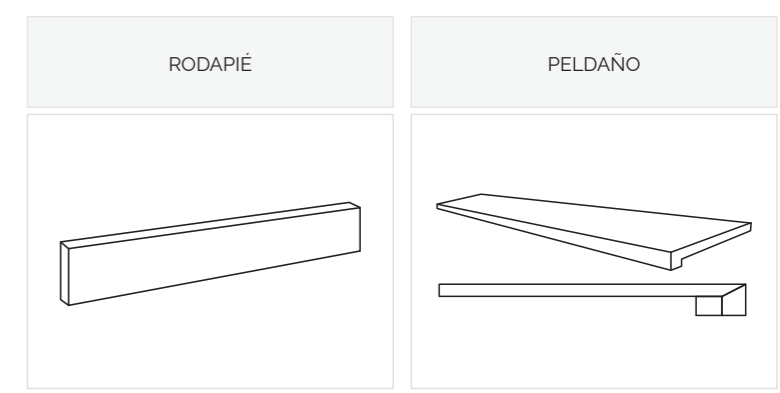

Carrara **NEW** — Porcelux

Carrara **NEW**

Carrara White 30x60-60x60

Carrara White

Malla Carrara White
30x30 (5x5)

Malla Tris Carrara White
30x30 (5,7x5,7x5,7)

Malla Hex Carrara White
32,5x22,5

Carrara White 60x120-120x120
Malla Tris Carrara White 30x30 (5,7)

Piezas complementarias
Complementary Tiles / Pièces Complémentaires

| Formato | Precio | Pz/cj | Pz/pl | M²/cj | M²/pl | Cj/pl | Kg/cj | Kg/Total |
|------------|-------------------|-------|-------|-------|-------|-------|-------|----------|
| 30x60 (C) | PS-182 PS-138 | 6 | 288 | 1,08 | 51,84 | 48 | 23 | 1124 |
| 60x60 | PS-182 PS-138 | 4 | 120 | 1,44 | 43,2 | 30 | 30 | 920 |
| 60x120 | PS-290 | 2 | 64 | 1,44 | 46,08 | 32 | 35 | 1145 |
| 120x120 | PS-460 | 1 | 36 | 1,44 | 51,84 | 36 | 38,4 | 1422,4 |
| 75x75 | PS-226 | 3 | 90 | 1,69 | 50,7 | 30 | 41,2 | 1256 |
| 75x150 | PS-290 | 1 | 40 | 1,13 | 45,2 | 40 | 28 | 1184 |
| 90x90 | PS-269 | 2 | 54 | 1,62 | 43,74 | 27 | 40 | 1110 |
| 90x180 | PS-506 | 1 | 24 | 1,62 | 38,88 | 24 | 45,5 | 1152 |
| MALLA HEX | Consultar/Consult | 9 | 432 | 0,65 | 31,2 | 48 | 13,5 | 668 |
| MALLA TRIS | Consultar/Consult | 7 | 336 | 0,63 | 30,24 | 48 | 15,4 | 759,2 |
| MALLA (5) | Consultar/Consult | 11 | 462 | 1,00 | 42 | 42 | 23,00 | 986 |