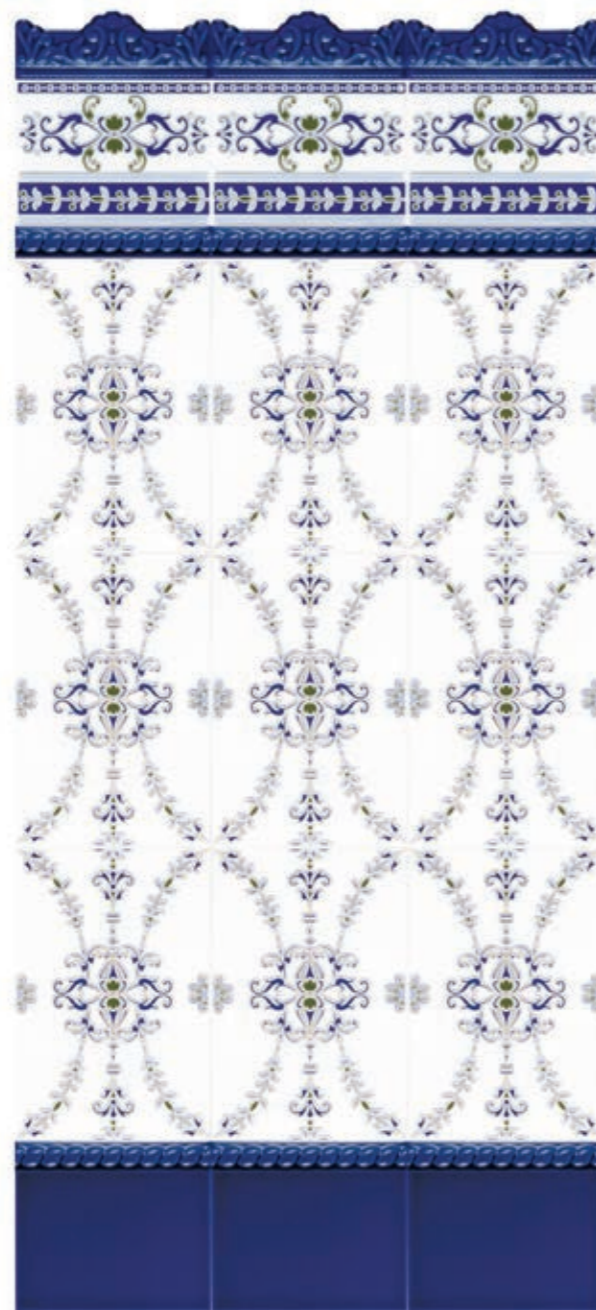

I CARTUJA

GLOSSY WALL TILE · ZÓCALOS

revestimiento brillante
glossy wall tiling

pasta roja
red body

Moldura Relieve Azul Valencia
5x20 / 2"x8"

Moldura Barroca Azul Valencia
5x20 / 2"x8"

Moldura Plana Azul Valencia
5x20 / 2"x8"

Cenefa Cartuja
15x20 / 6"x8"

Listelo Cordón Azul Valencia
3x20 / 1,2"x8"

Listelo Plano Azul Valencia
3x20 / 1,2"x8"

Cartuja
20x30 / 8"x12"

Liso Azul Valencia
15x20 / 6"x8"

zócalos

MODELO	MEDIDAS	PIEZAS / CAJA	PIEZAS / M2	M2 / CAJA	CAJAS / PALET	PESO / M2	PESO / PIEZA	PESO / CAJA	M2 / PALET	PESO / PALET	VENTA
BASE/BASE DECOR	20 x 30 - 8" x 12"	25	16,666	1,50	64	14,39	0,86	21,50	96	1.376	M2
CENefa	15 x 20 - 6" x 8"	30	33,33	0,90	80	14,77	0,44	13,29	72	1,063	M2
MOLDURA PLANA	5 x 20 - 2" x 8"	70	-	-	-	-	0,11	7,50	-	-	PIEZA
MOLDURA RELIEVE	5 x 20 - 2" x 8"	27	-	-	-	-	0,13	3,51	-	-	PIEZA
MOLDURA BARROCA	5 x 20 - 2" x 8"	29	-	-	-	-	0,15	4,35	-	-	PIEZA
LISTELO PLANO	3 x 20 - 0,8" x 8"	66	-	-	-	-	0,05	3,50	-	-	PIEZA
LISTELO CORDON	3 x 20 - 0,8" x 8"	62	-	-	-	-	0,08	4,95	-	-	PIEZA