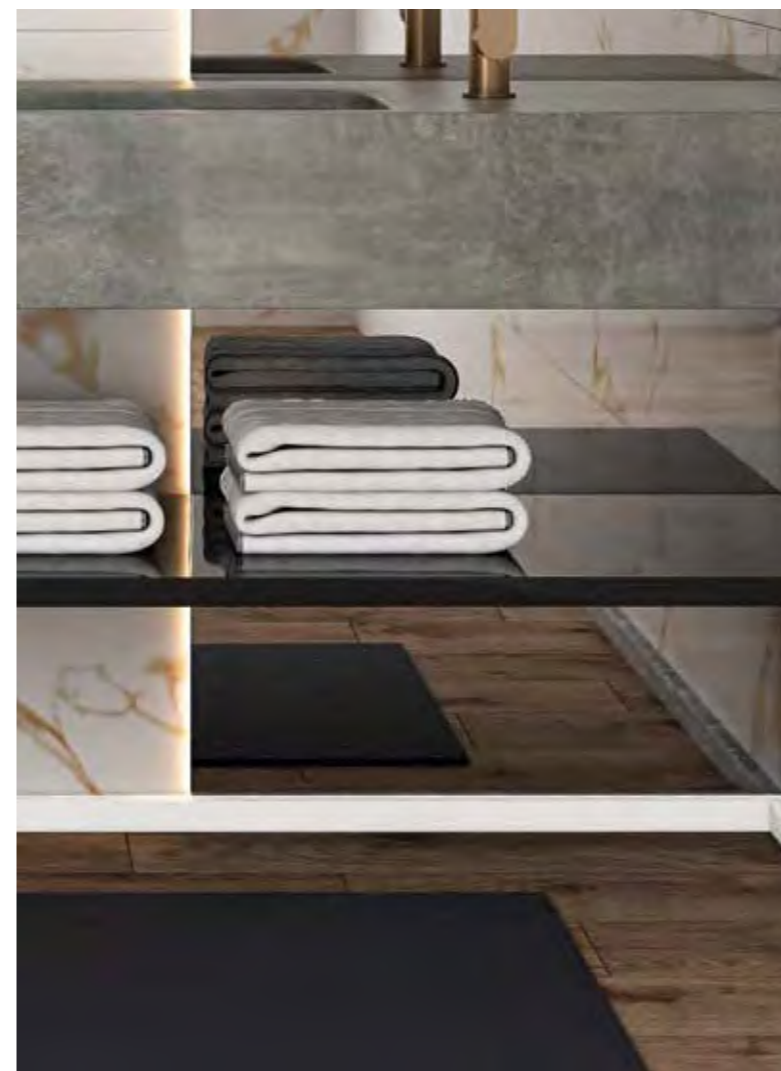

# Casablanca

Wall tiles 30x90 Casablanca Gold, Line Casablanca Gold

La elegancia y atemporalidad del mármol clásico representada en la colección Casablanca de Ecoceramic. La delicadeza de sus vetas sobre un lienzo blanco se transforma en espacios luminosos y llenos de clase.

# Casablanca

Característica técnicas / Technical features

Formatos / Sizes

30x90/12"x35"

Wall tiles 30x90 Casablanca Gold / 30x90 Geo Casablanca Gold

Completa la colección / Complete the collection

red body / porcelain