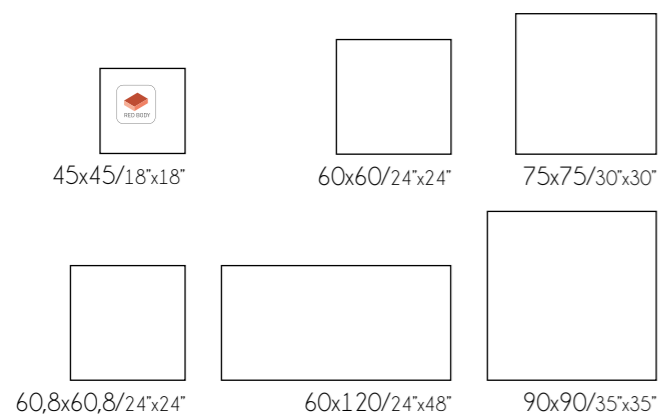

# Casablanca

Característica técnicas / Technical features

Formatos / Sizes

30x90/12"x35"

Wall tiles 30x90 Casablanca Gold / 30x90 Geo Casablanca Gold

Completa la colección / Complete the collection

red body / porcelain

\* Más información Catálogo General pág. 98-318/  
More information General Catalogue pag. 98-318

Packing list

Código de tarifa / Price list

Formato	pz/cj	m <sup>2</sup> /cj	kg / cj	cj/pl	m2 /pl	kg / pl
30x90	6	1,62	28,80	48	77,76	1402

# Casablanca

Característica técnicas / Technical features

Formatos / Sizes

30x90/12"x35"

Wall Tile: Casablanca White, Geo Casablanca White 30x90/12"x35"  
Floor Tile: Casablanca 45x45/18"x18"

Completa la colección / Complete the collection