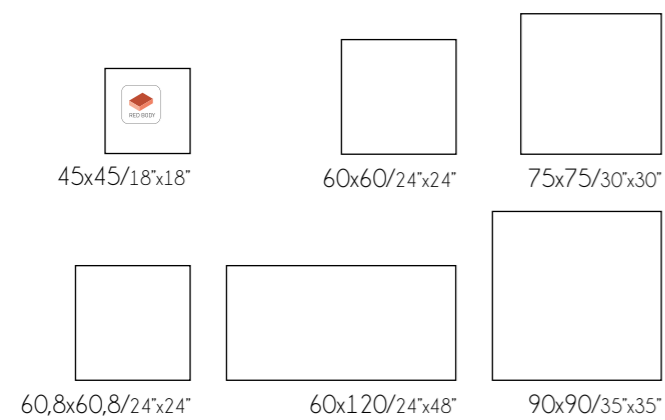

# Casablanca

Característica técnicas / Technical features

Formatos / Sizes

30x90/12"x35"

Wall Tile: Casablanca White, Geo Casablanca White 30x90/12"x35"  
Floor Tile: Casablanca 45x45/18"x18"

Completa la colección / Complete the collection

red body / porcelain

\* Más información / More information pág. 98 / 318

Packing list

Formato	pz/cj	m <sup>2</sup> /cj	kg / cj	cj/pl	m2 /pl	kg / pl
30x90	6	1,62	28,80	48	77,76	1402

Código de tarifa / Price list