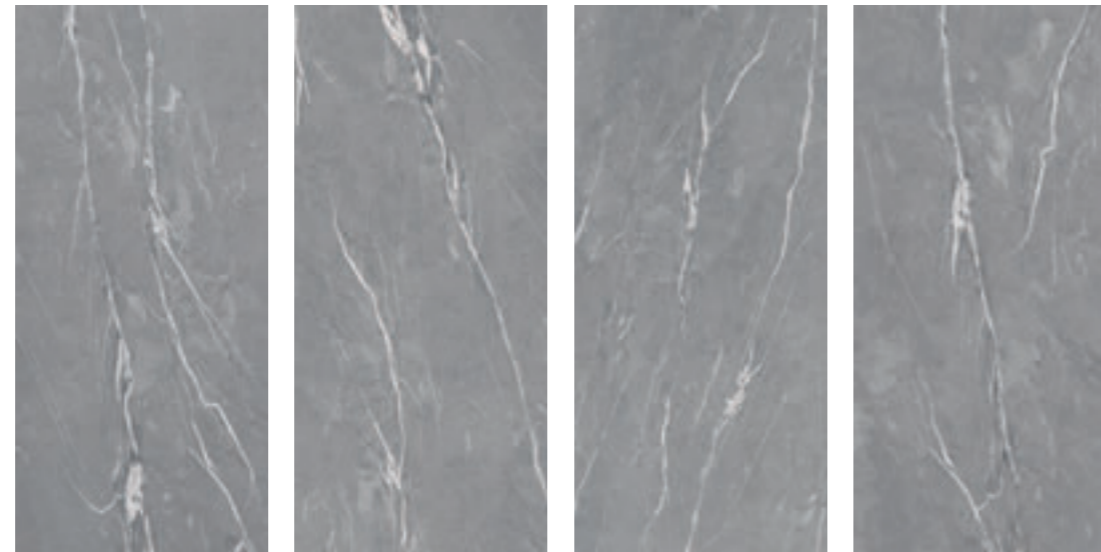

Natural Matt

CASANIA GRAY

P V2 R_c

FORMATS

120x260 / 48"x104"
Natural M 38

MULTICARA / MIX 4 Diseños diferentes / 4 Different Designs

TECHNICAL SPECIFICATIONS

TAU

Wall tile Casania Gray 120x260 Floor tile Casetto Rennes White 90x90