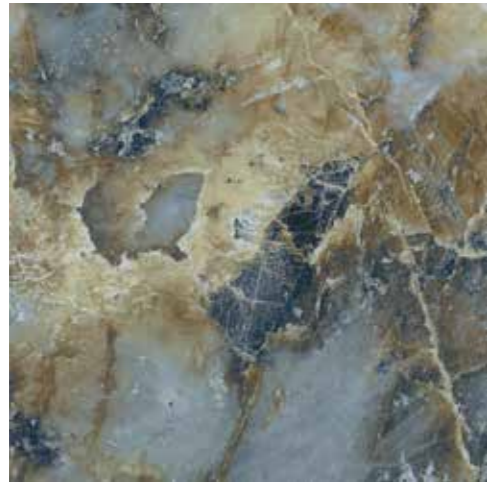

Pavimento  
Floor tile

Brillo  
Shiny

Muy Distorsionado  
Very Distorted

No Repetitivo  
No Repeat

Cascade Indigo  
60 x 60 cm.

P6060R

Ambiente realizado con Cascade Indigo 60 x 60 cm.

Brillo . Shiny