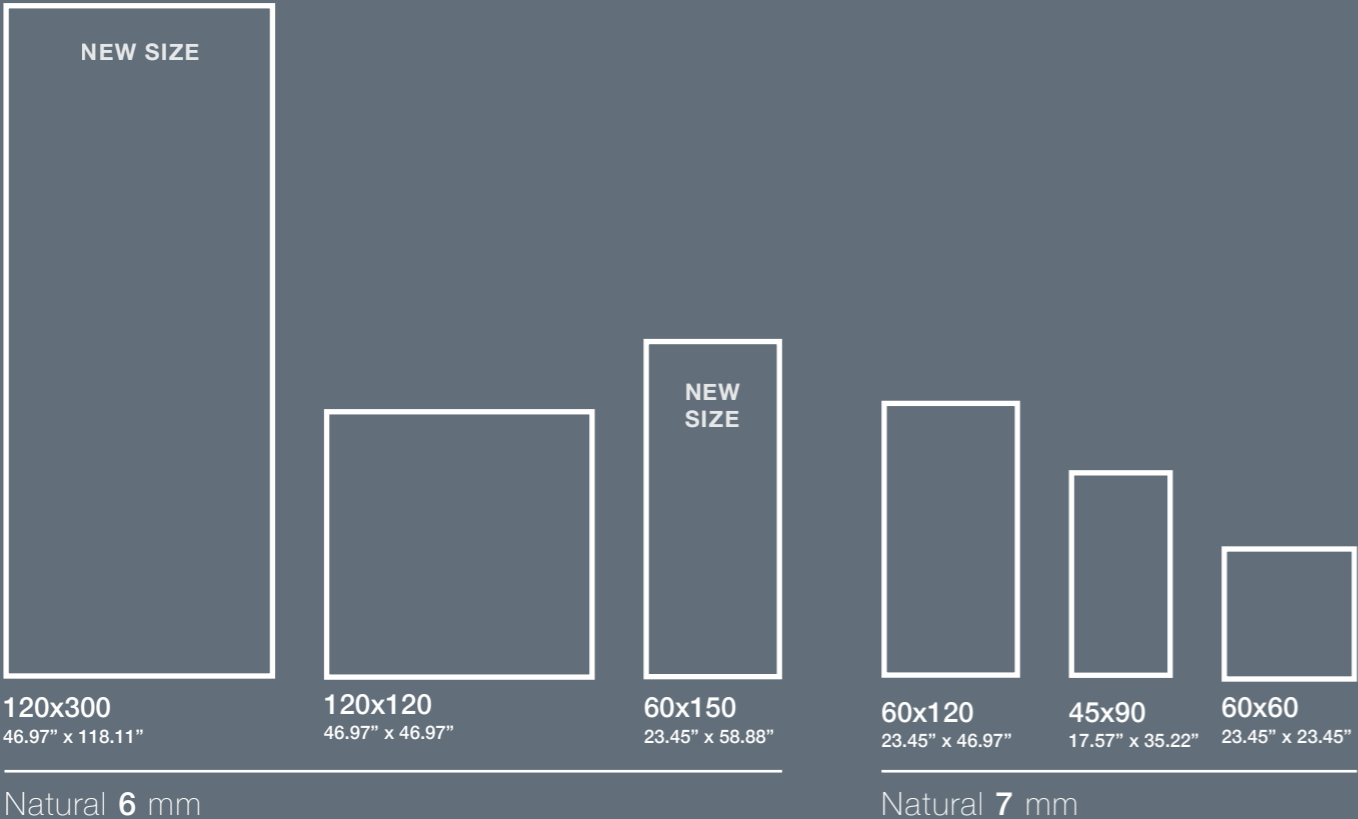

Cassero

COLLECTION

Floor & walls

White

Grey

Anthracite

Cassero White Natural

120x300 6 mm (119,3x300 cm - 46.97"x118.11")
Cassero White Natural G-3381

120x120 6 mm (119,3x119,3 cm - 46.97"x46.97")
Cassero White Natural G-3381

60x150 6 mm (59,55x150 cm - 23.44"x59.05")
Cassero White Natural G-3381

60x120 7 mm (59,55x119,3 cm - 23.44"x46.97")
Cassero White Natural G-1304

45x90 7 mm (44,63x89,46 cm - 17.57"x35.22")
Cassero White Natural G-1208

60x60 7 mm (59,55x59,55 cm - 23.44"x23.44")
Cassero White Natural G-1208

Natural	DIN R10	DIN B	DCOF >0,42	PTV >24	CLASE 1
	DIN 51130	DIN 51097	ANSI A137.1	BS-7976	UNE 41901EX

Cassero Grey Natural

120x300 6 mm (119,3x300 cm - 46.97"x118.11")
Cassero Grey Natural G-3381

120x120 6 mm (119,3x119,3 cm - 46.97"x46.97")
Cassero Grey Natural G-3381

60x150 6 mm (59,55x150 cm - 23.44"x59.05")
Cassero Grey Natural G-3381