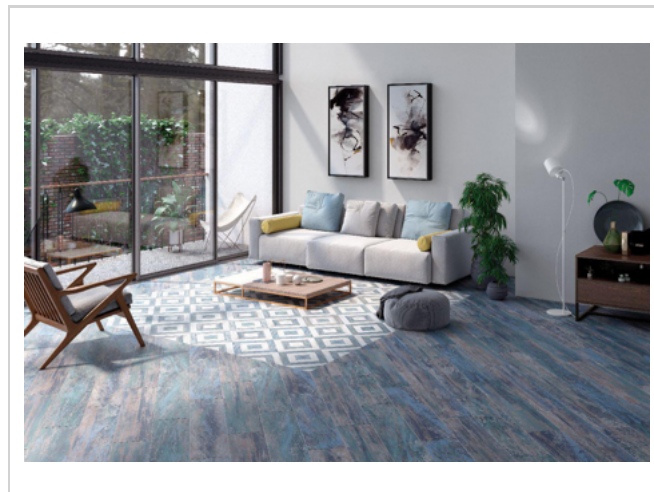

CASSIS

22X90

Cassis Dark
22x90

Cassis Blue
22x90

Cassis Bianco
22x90

PHOTO GALLERY

PACKING

Size	units/box	m ² /box	kg/box	boxes/pallet	m ² /pallet	kg/pallet
22x90	6	1.18	26.27	54	63.72	1433