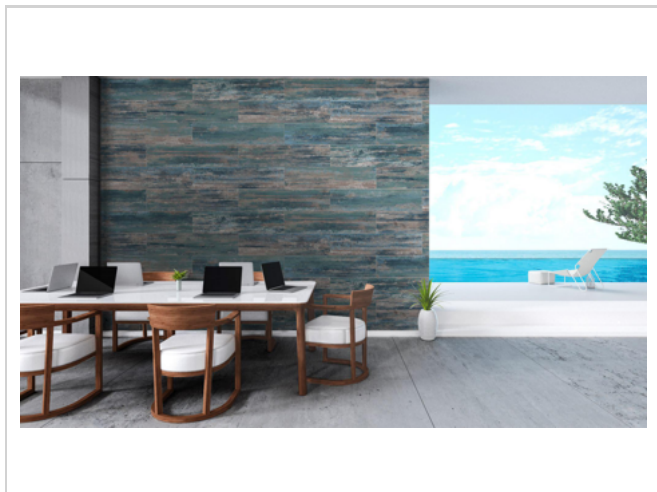

CASSIS

22X90

Cassis Dark
22x90

Cassis Blue
22x90

Cassis Bianco
22x90

PHOTO GALLERY

PACKING

Size	units/box	m ² /box	kg/box	boxes/pallet	m ² /pallet	kg/pallet
22x90	6	1.18	26.27	54	63.72	1433