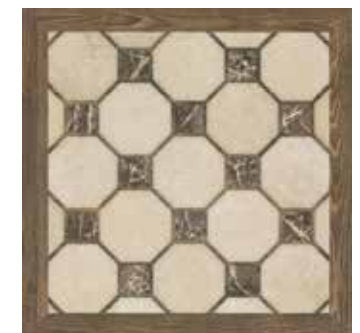

Castell Marfil 45x45

CASTELL BLANCO | M-085
45x45 · 18"x18" ·

CASTELL MARFIL | M-085
45x45 · 18"x18" ·

CASTELL BRILLO MARFIL | M-085
45x45 · 18"x18" ·

PACKING LIST

FORMATO SIZE FORMAT	PULGADAS INCH POUCES	PIEZAS / CAJA PIECES / BOX PIÈCES / CARTONS	M ² / CAJAS M ² / BOX M ² / CARTONS	Kg. / PIEZA WEIGHT / PIECE POIDS / PIÈCES	Kg. / CAJAS WEIGHT / BOX POIDS / CARTONS	TAMAÑO / PALET SIZE / PALET FORMAT / PALETTE	CAJAS / PALET BOX / PALET CARTONS / PALETTE	PESO / PALET WEIGHT / PALET POIDS / PALETTE	TAMAÑO / EUROPALET SIZE / EUROPALET FORMAT / PALETTE EURO	CAJAS / EUROPALET BOX / EUROPALET CARTONS / PALETTE EURO	PESO / EUROPALET WEIGHT / EUROPALET POIDS / PALETTE EURO
45 x 45 PAV	18" x 18"	5	1	4,2	21,111	105 x 105 x 102	80	1700	80 x 120 x 105	68	1452