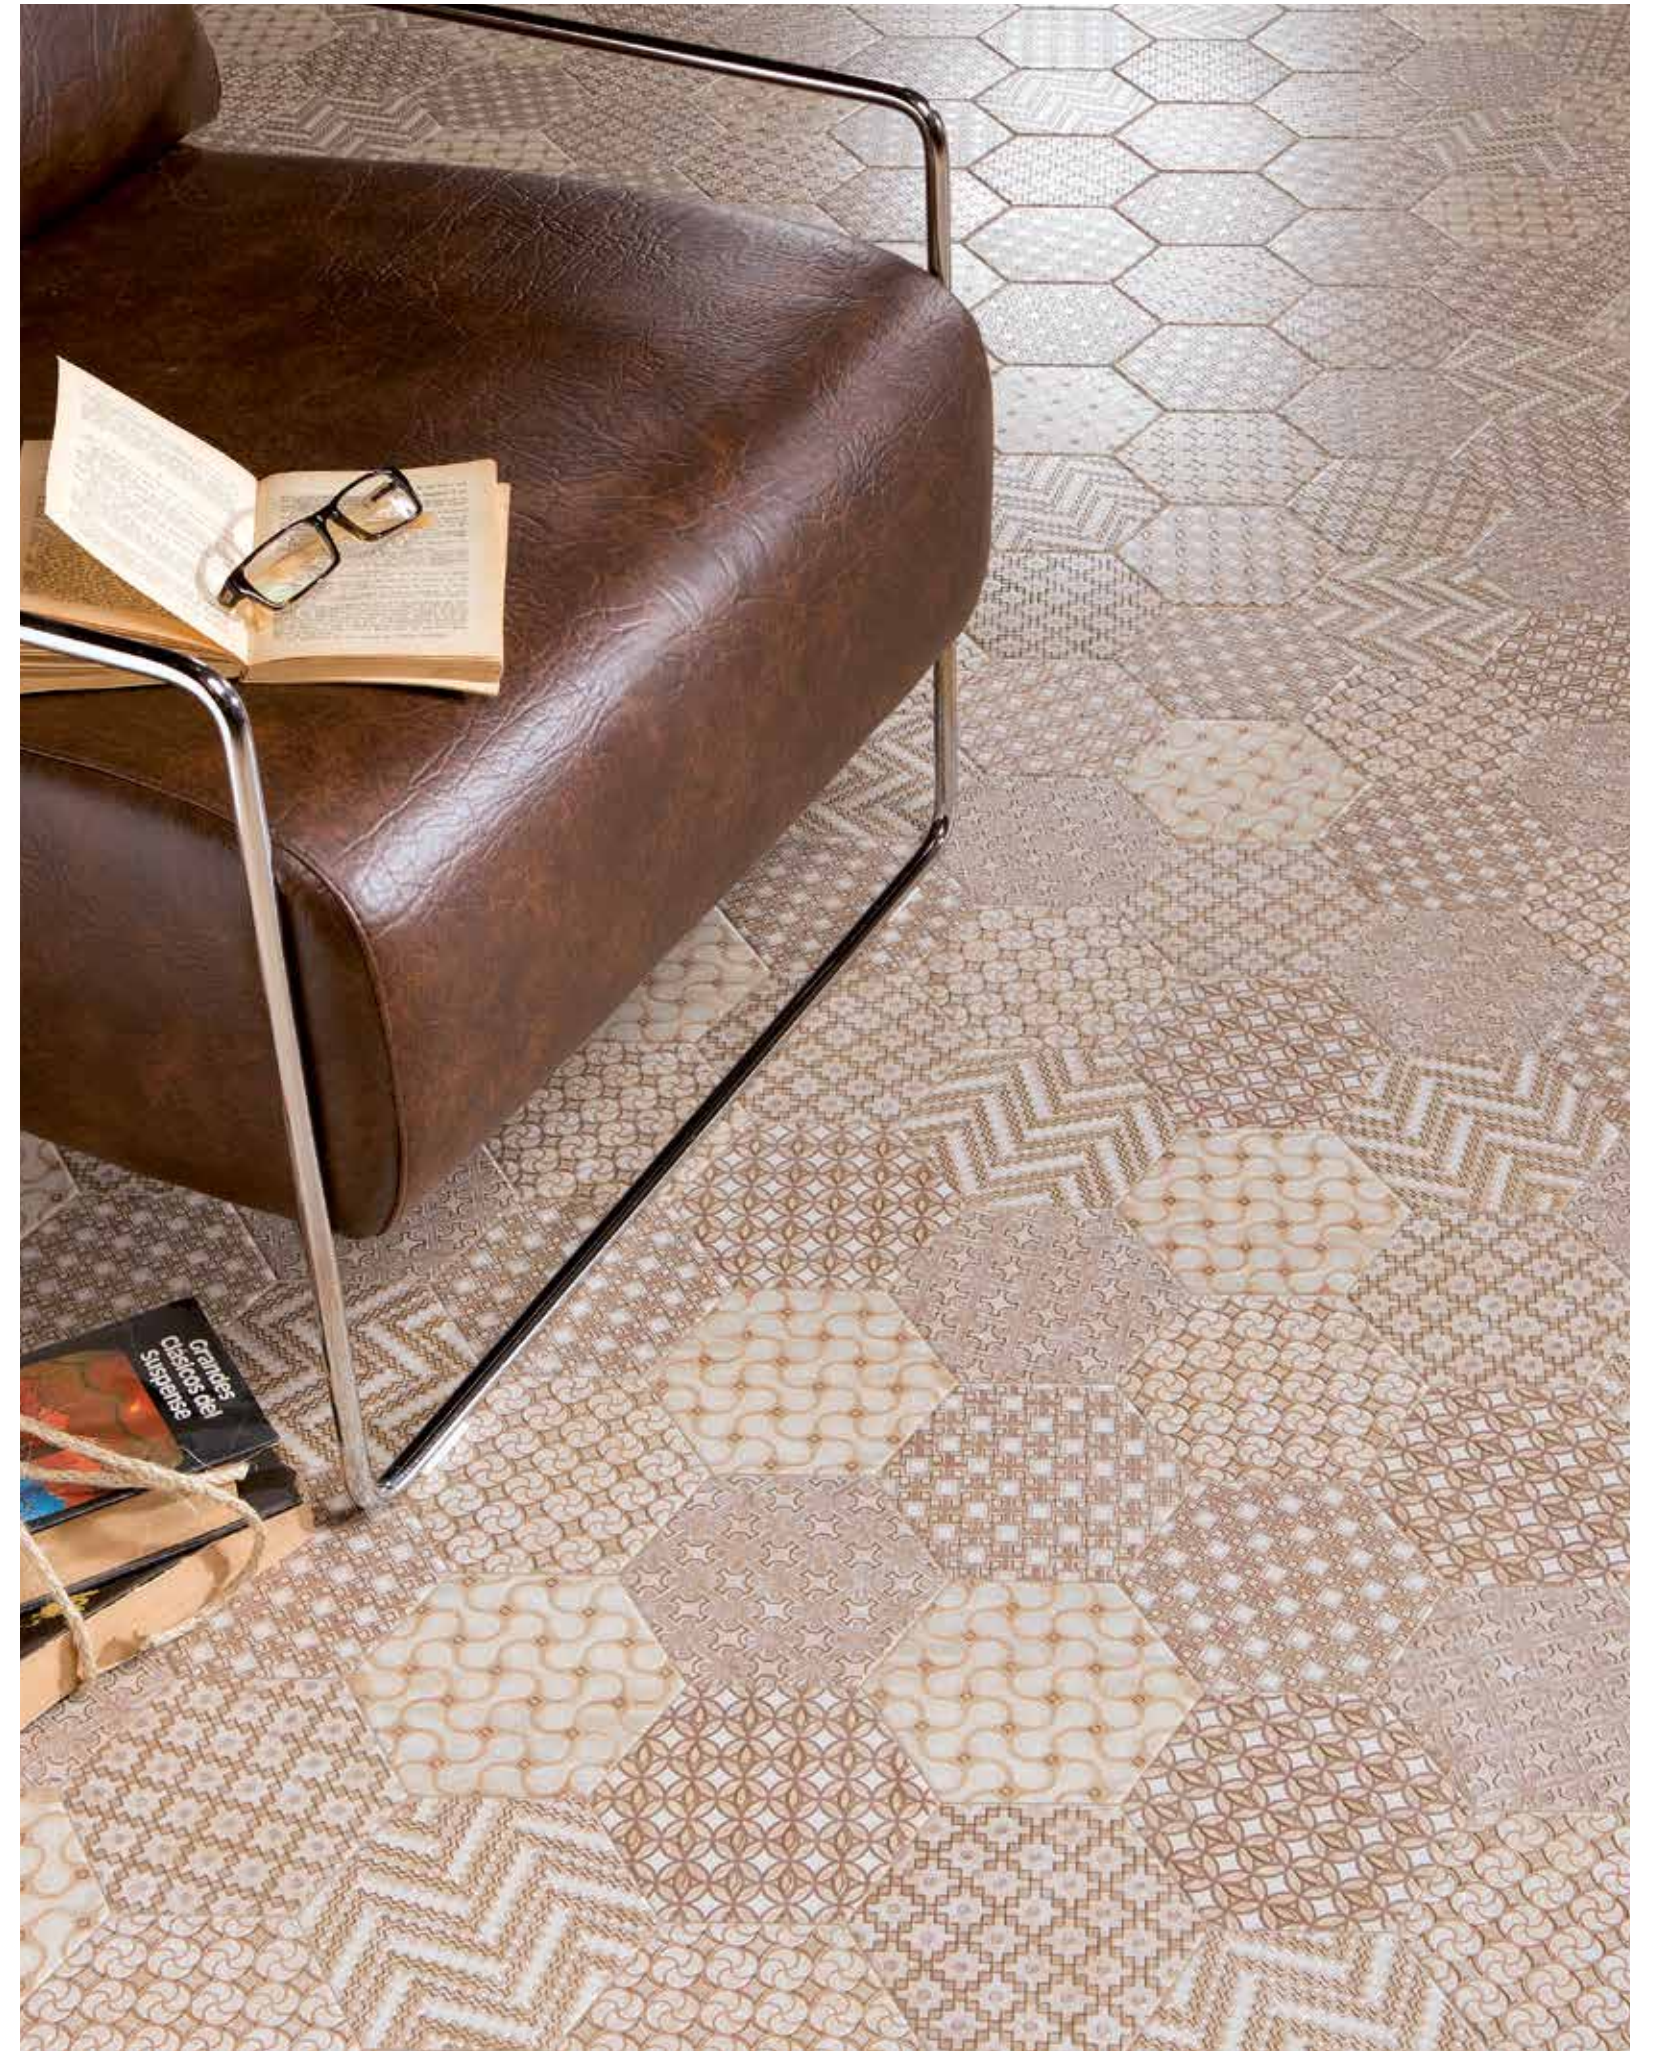

D. EMOZIONE