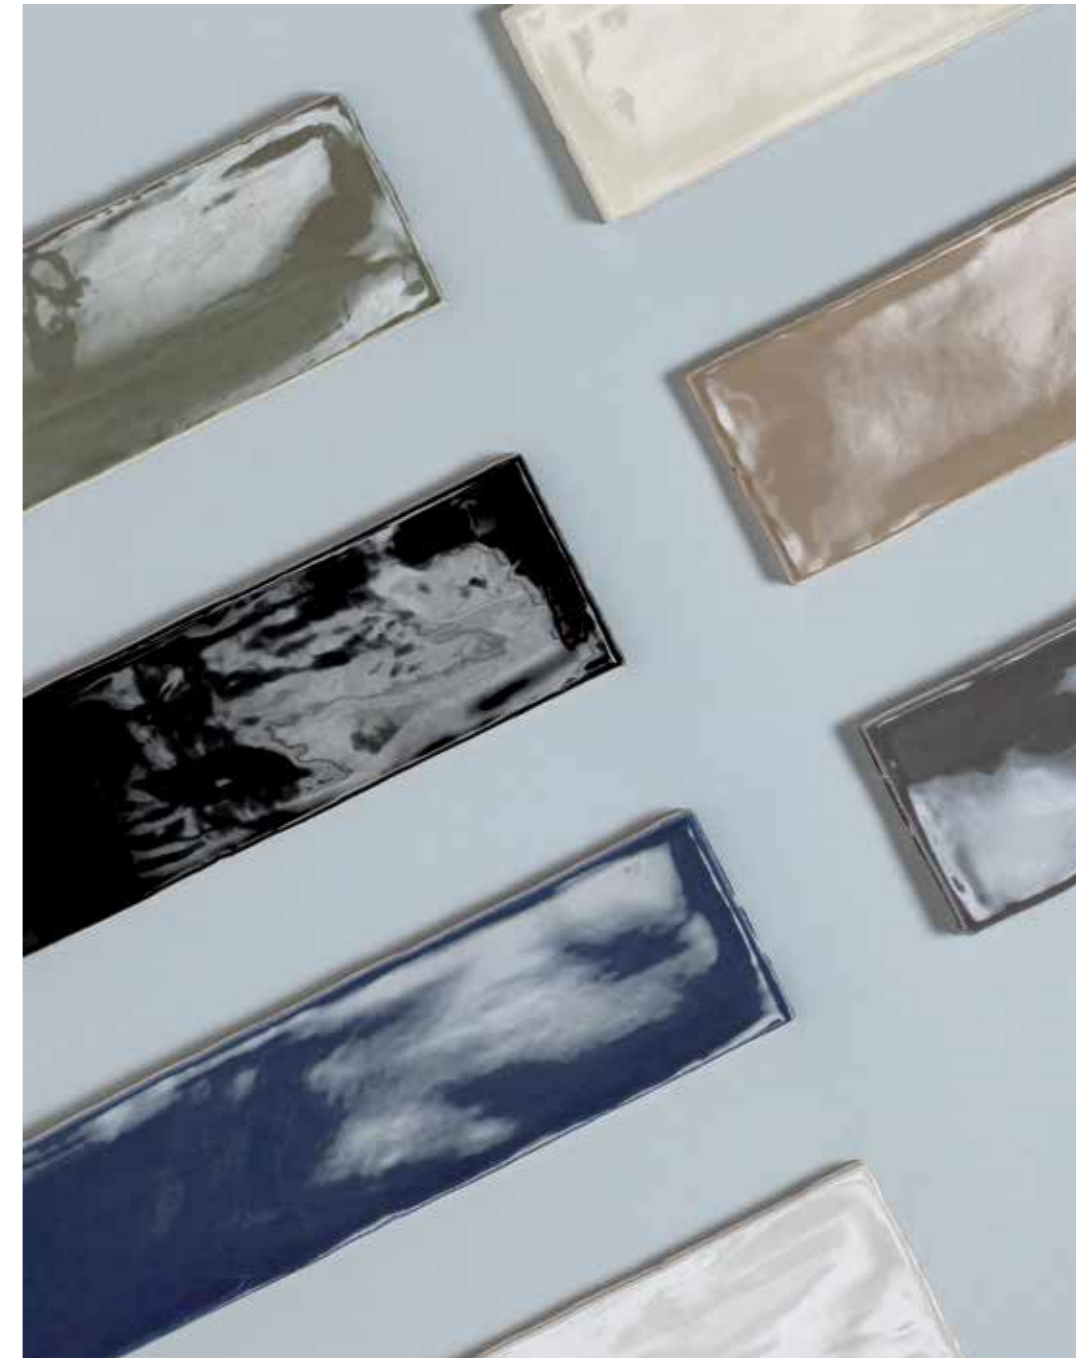

## Poitiers

Esta colección decorativa apta para revestimiento en formato 7,5x30 cm combina su apariencia artesanal con un brillo característico del esmaltado clásico. Disponible en 7 tonos diferentes, cuenta también con molduras adaptadas a todos ellos. En negro y blanco, también existen las referencias en formato 7,5x15 cm. Su aspecto artesanal y su fácil combinabilidad convierten esta colección cerámica en un elemento perfecto para recubrir todo tipo de superficies.

This 7,5x30cm decorative wall tile collection combines a handcrafted look with a shine evocative of traditional glazed ceramic tiles. Available in seven different colours, the collection also features matching moulding tiles in the same shades. To round off the collection, Argila Poitiers also includes 7,5x15cm tile models in black or white. A collection perfect for settings of all kinds, thanks to its handcrafted appeal and inter-combinability.

19674 E. WILLIAMSBURG-R  
H-20 (10x20)

19676 E. WILLIAMSBURG-M  
H-20 (10x20)

19675 E. WILLIAMSBURG-H  
H-20 (10x20)

19672 E. WILLIAMSBURG-S  
H-20 (10x20)

19673 E. WILLIAMSBURG-G  
H-20 (10x20)

White body wall tile