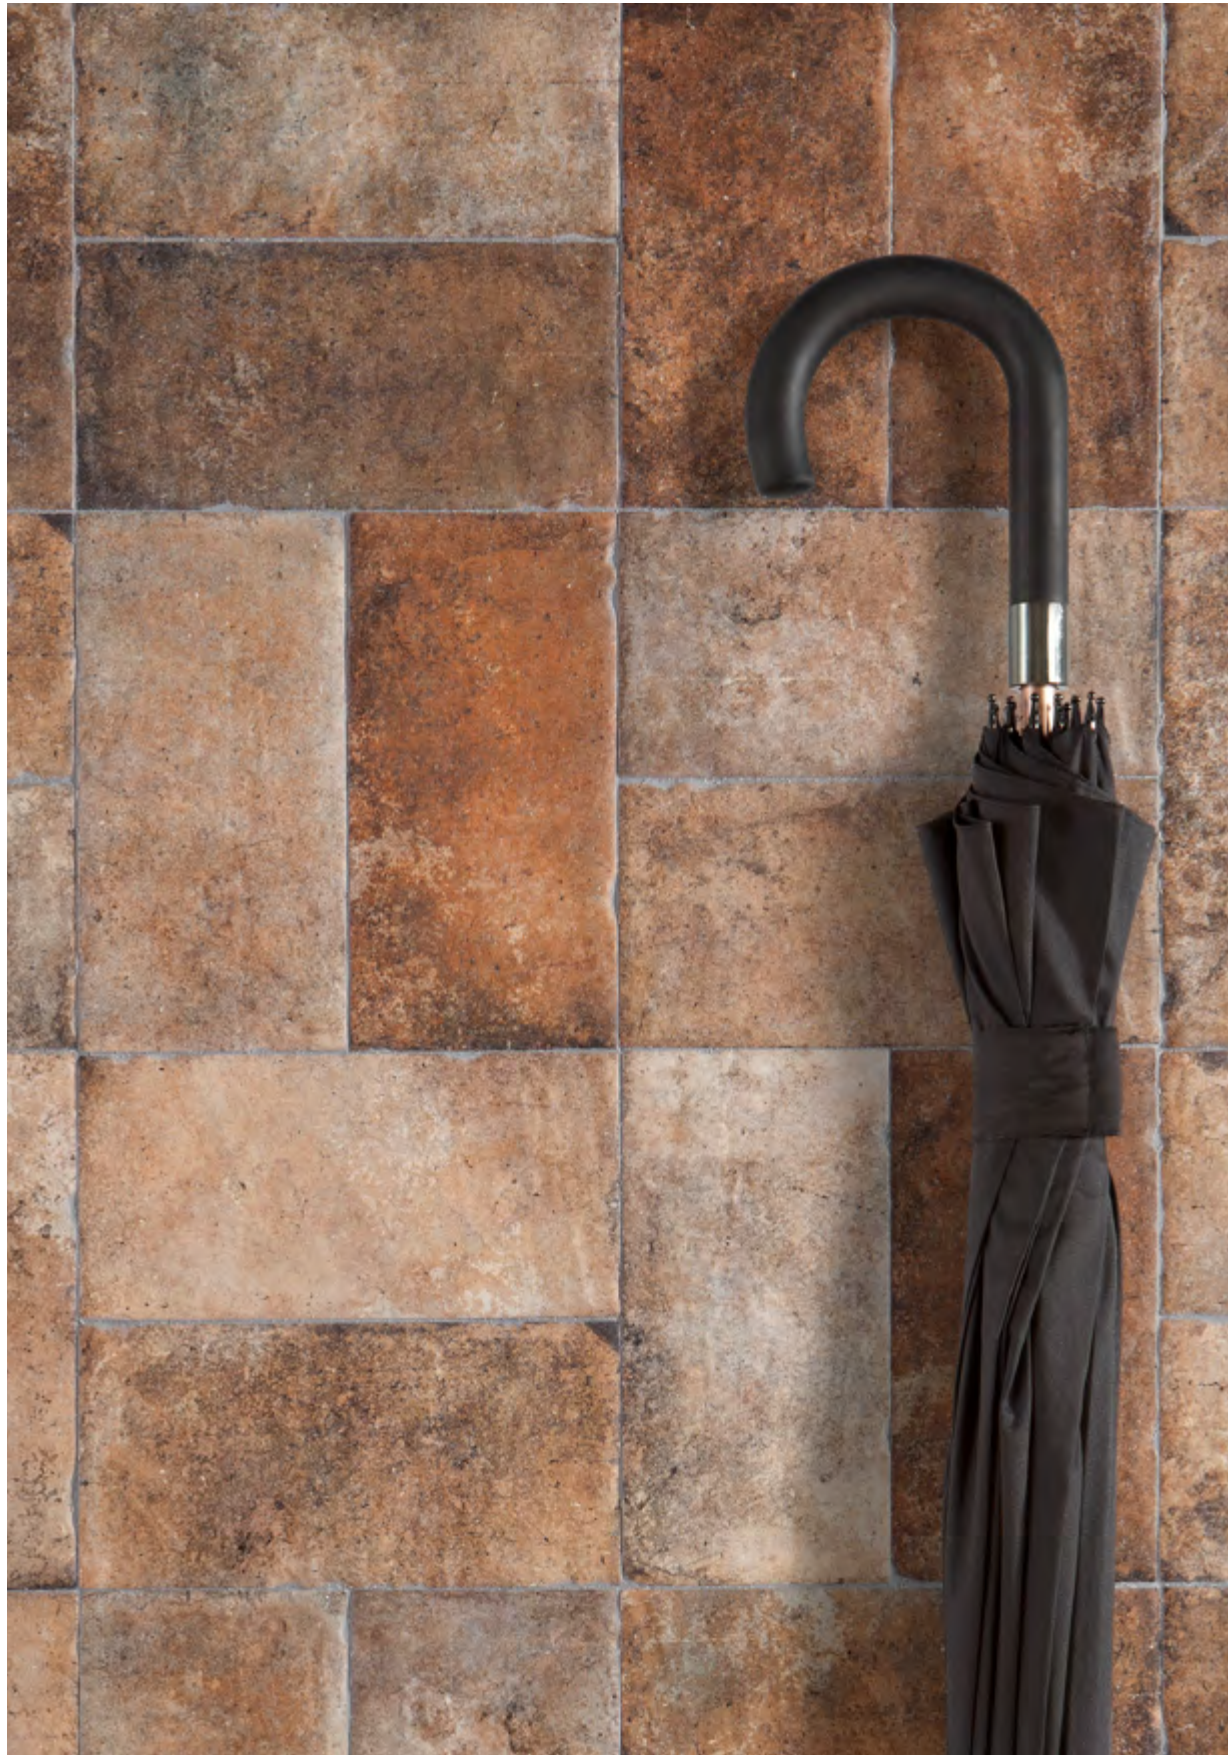

WILLIAMSBURG-M