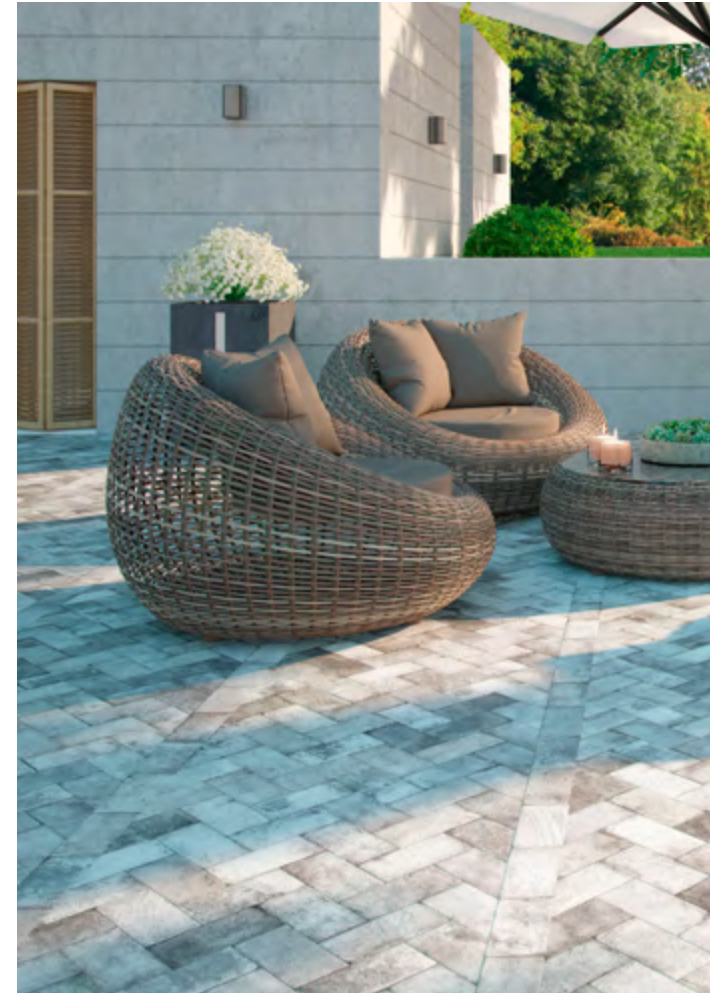

WILLIAMSBURG-G