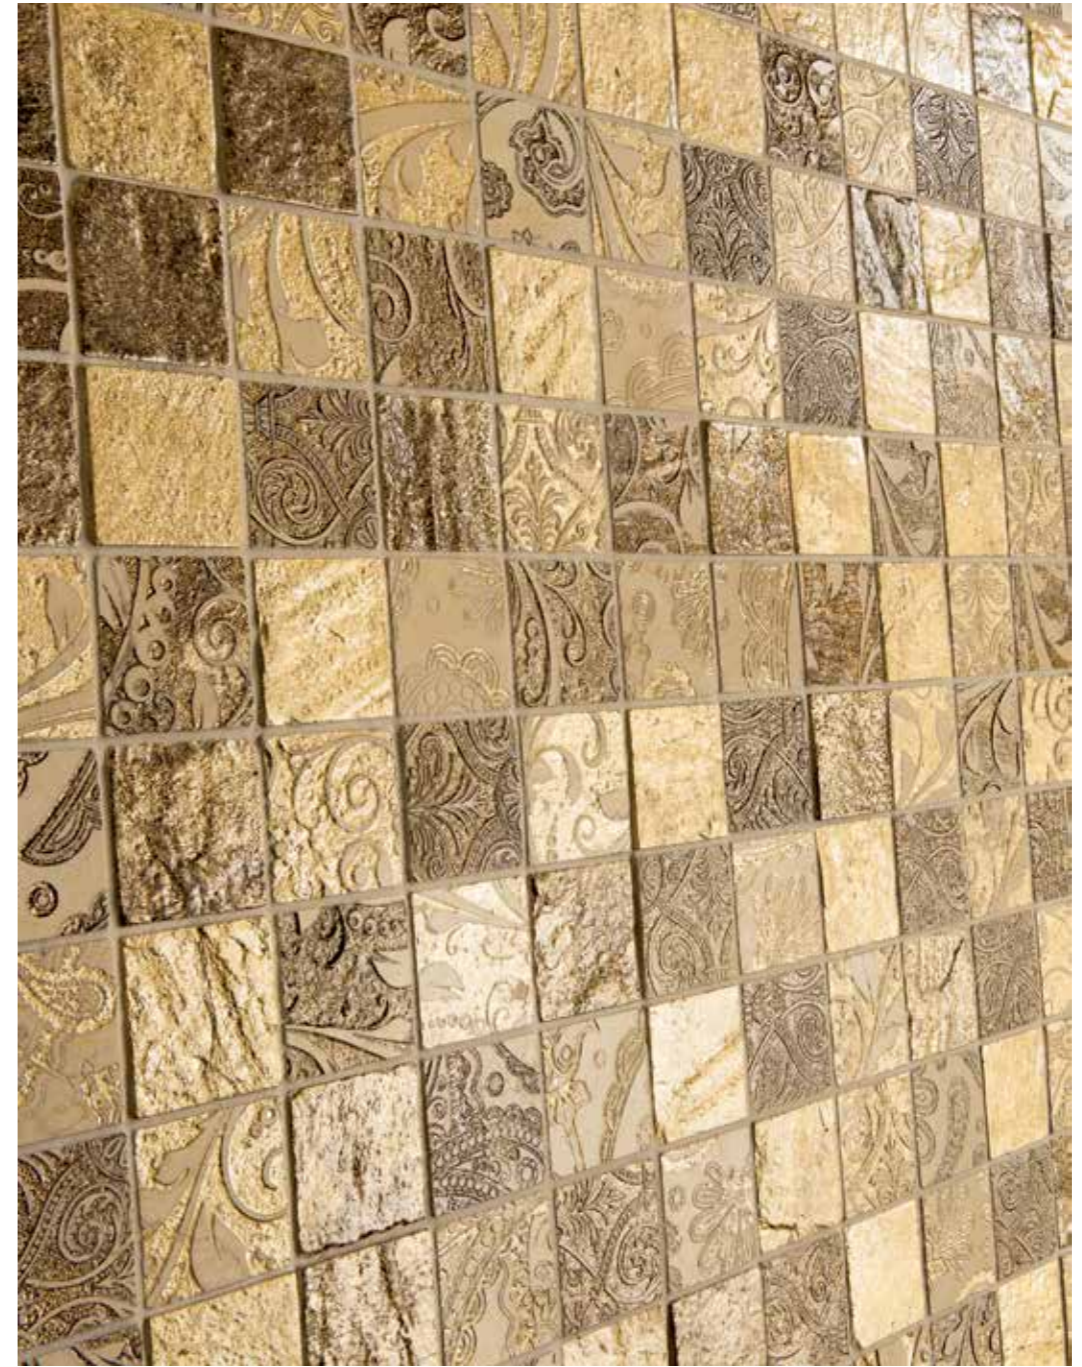

D. CAPRICE ORO

D. ESSENZA BROWN

D. ESSENZA RED

D. CHESS WHITE · D. DEEP WHITE

D. SAND GOLD · MOPANE-M/15,3/EP

CHESS BROWN · BROOK-B · HETTANGIAN/90 · PRINCESS-N FEET-W

D. BUKHARA GOLD

MAGNIFIQUE · D. MAGNIFIQUE

D. SUMATRA WHITE · EON-B/40X120/R · HETTANGIAN-B/60X60/MAT/A

D. LULLABY

D. PAULA GOLD

D. PAULA SILVER

D. IRENE GOLD

D. IRENE SILVER · DYLAN-N/60,7X60,7/R

D. TAILOR GOLD · LAV. TEAR HONEY

D. SPEOS WHITE