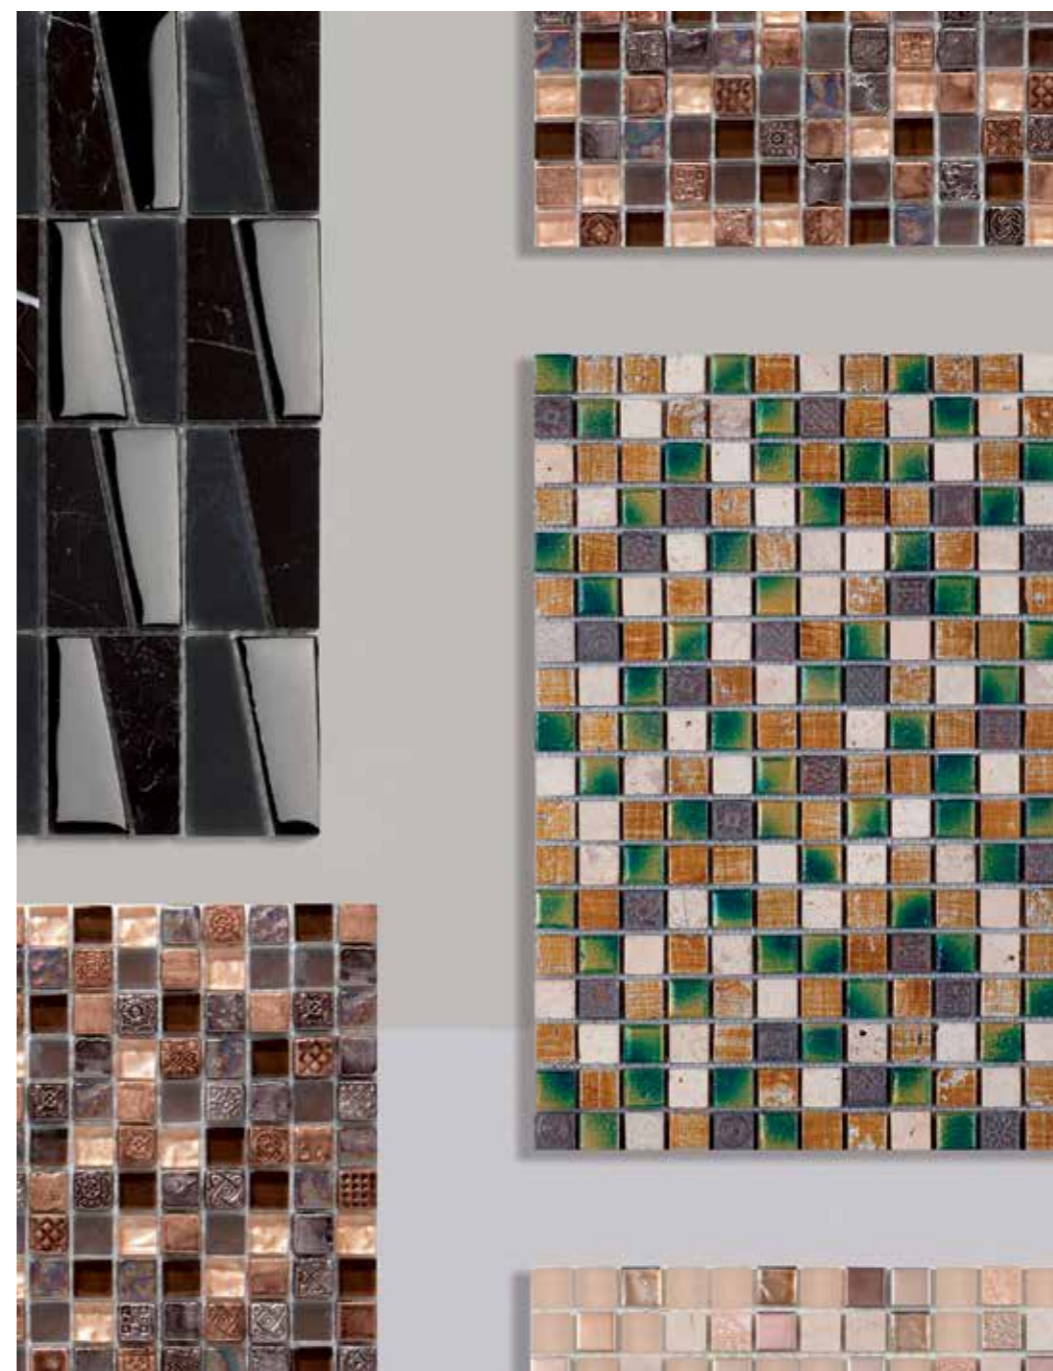

## Shapes

La riqueza de elementos y la combinación entre ellos diferencian los productos de la colección 'Shapes'. Mosaicos decorativos que trabajan la composición de texturas y colores, diferentes acabados y detalles para conseguir una serie de decoración única. Sus juegos de formas y tonalidades ofrecen la posibilidad de crear composiciones totalmente únicas.

Shapes is a collection conspicuous for its rich variety of mosaics and possible combinations. These decorative mosaics' main hallmarks are their blend of textures and colours, different finishes, and finer details, guaranteeing decorative results that are absolutely unique. Through interplay with shape and colour, unparalleled combinations can be achieved.

D. IREMEL

D. HORIZON WHITE

D. HORIZON BLACK

D. SOFT WHITE · D. SOFT BLACK · SEAWOOD-B/20

D. INFINITY-H

D. INFINITY-N

D. BORNEO BROWN

D. BORNEO GREY

D. ADORE BROWN · LAV. TEAR WHITE

D. ADORE GREEN

D. EMPIRE CREAM

D. SURAT WHITE