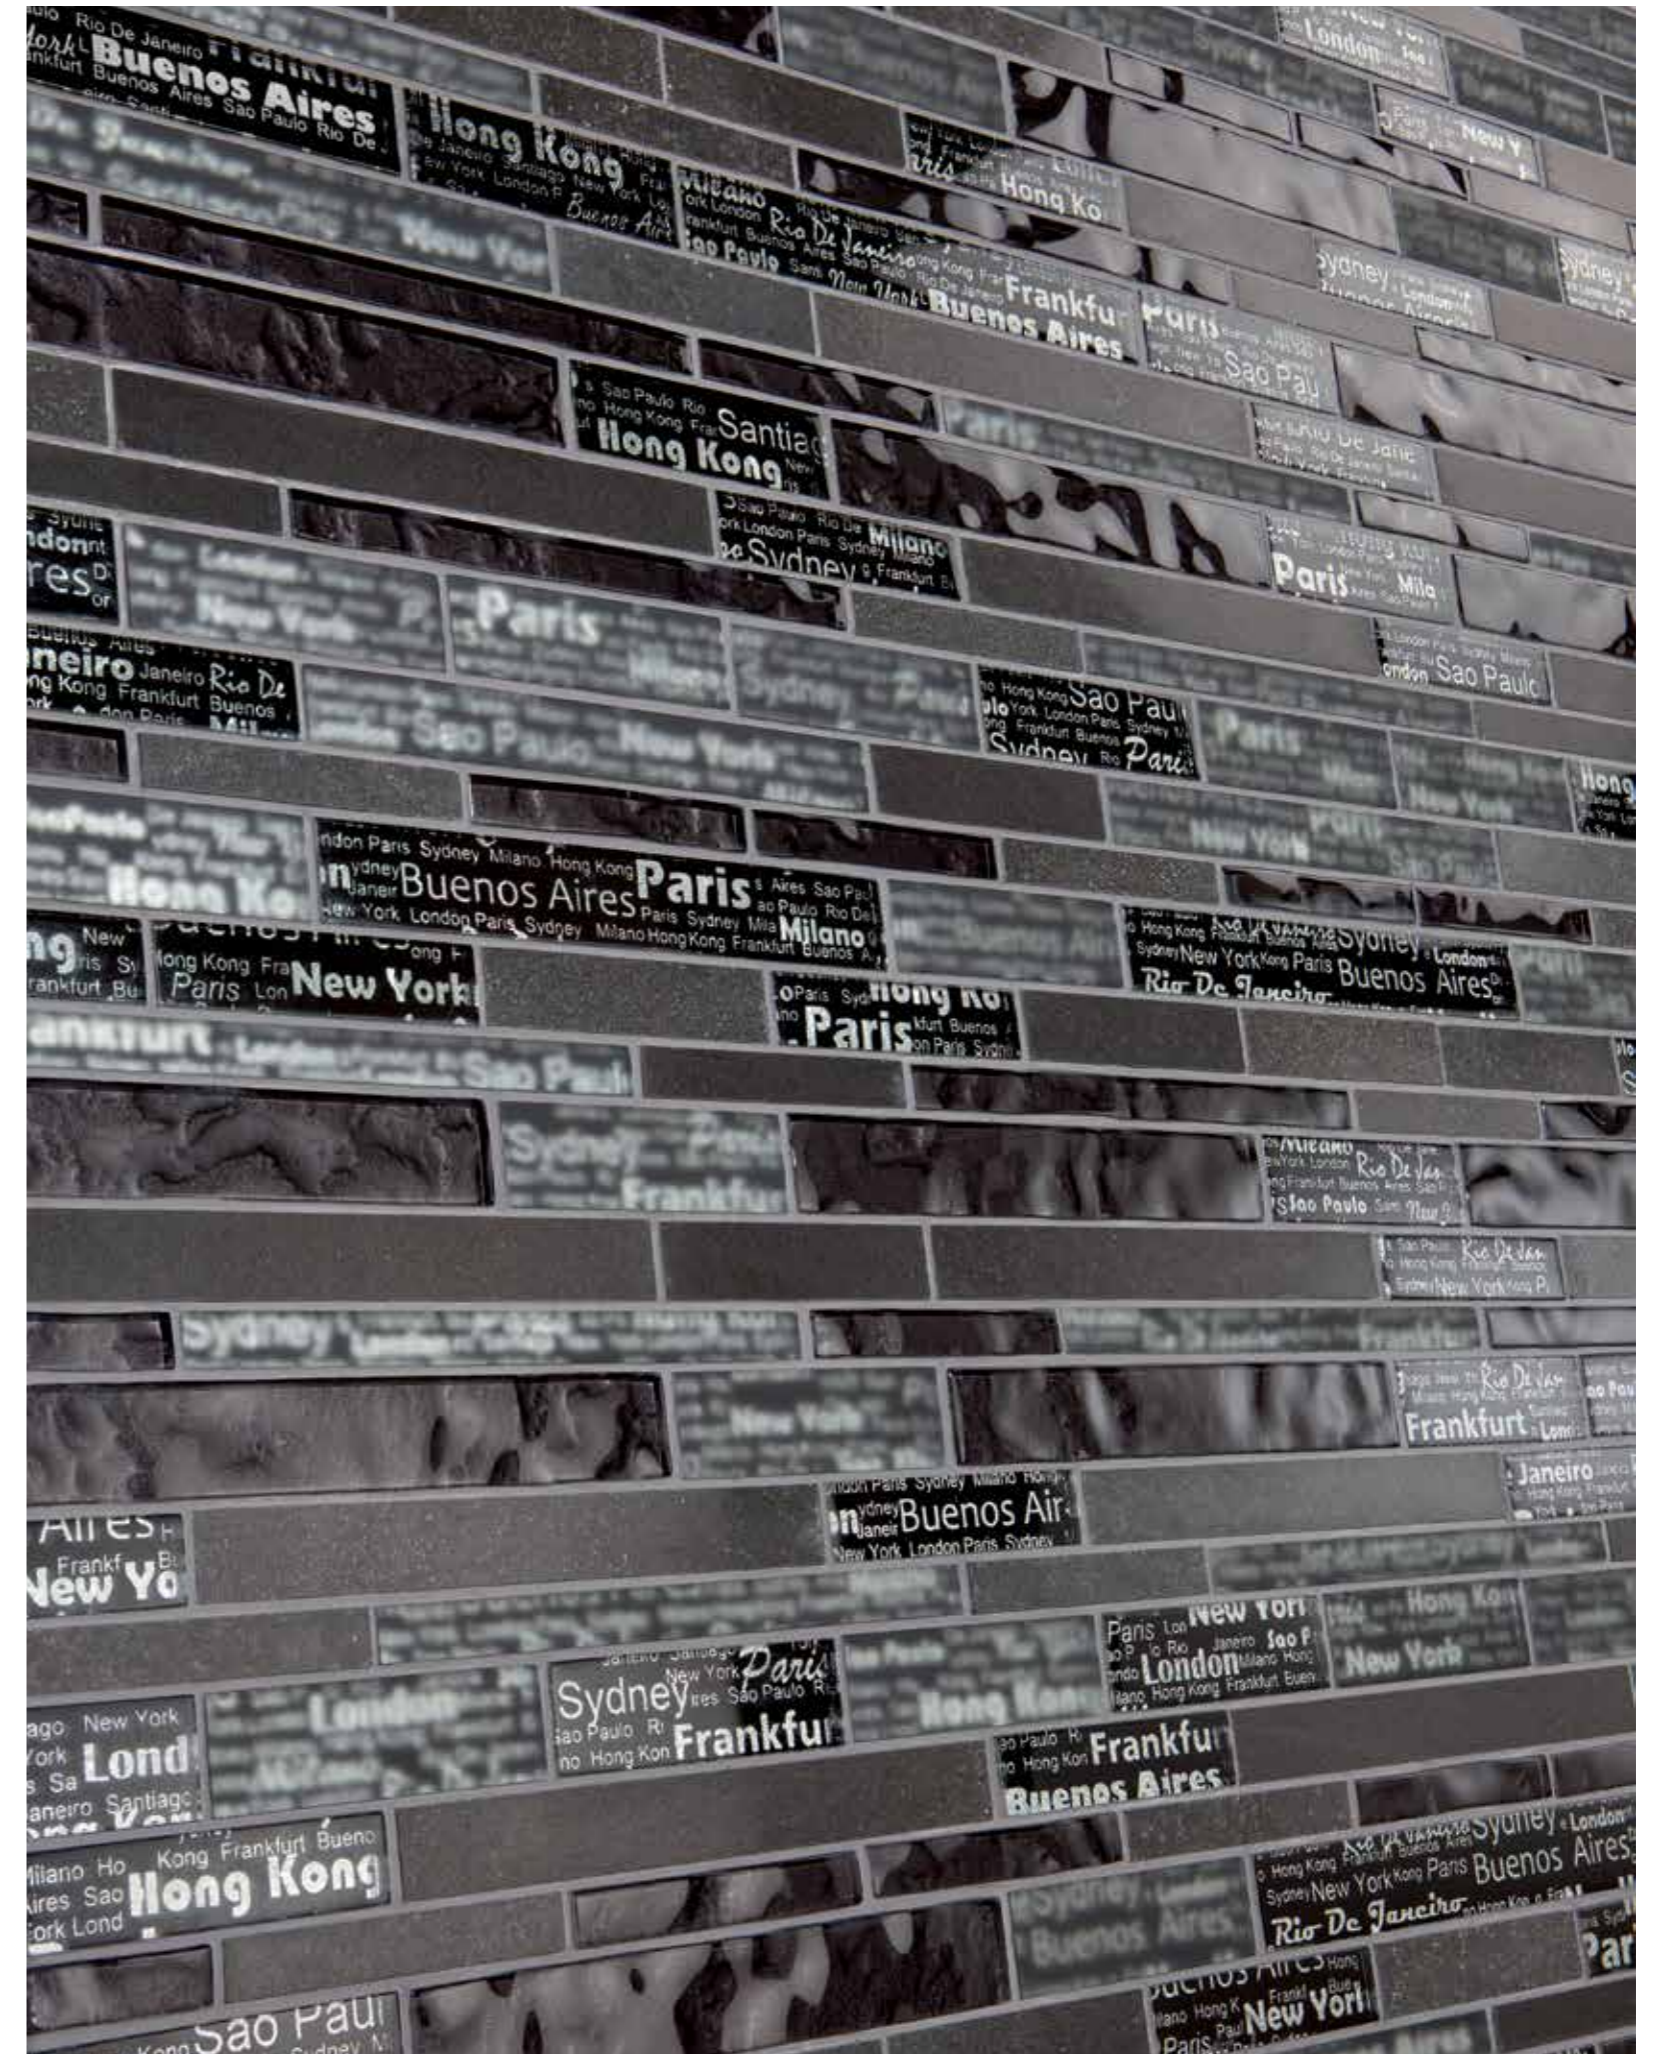

D. IREMEL

D. HORIZON WHITE

D. HORIZON BLACK

D. SOFT WHITE · D. SOFT BLACK · SEAWOOD-B/20

D. INFINITY-H

D. INFINITY-N

D. BORNEO BROWN

D. BORNEO GREY

D. ADORE BROWN · LAV. TEAR WHITE

D. ADORE GREEN

D. EMPIRE CREAM

D. SURAT WHITE