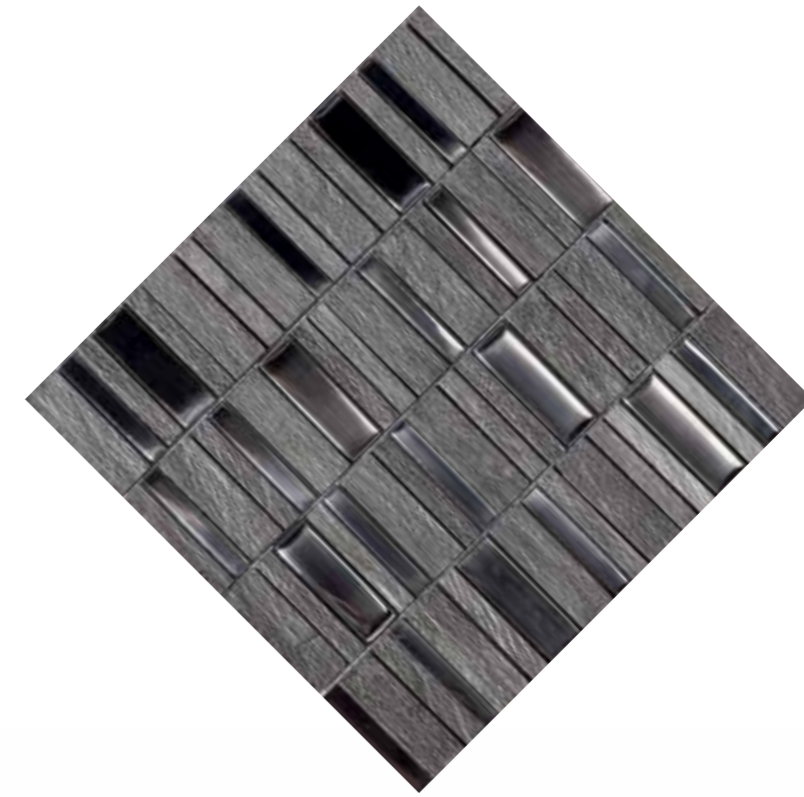

## Shapes

La riqueza de elementos y la combinación entre ellos diferencian los productos de la colección 'Shapes'. Mosaicos decorativos que trabajan la composición de texturas y colores, diferentes acabados y detalles para conseguir una serie de decoración única. Sus juegos de formas y tonalidades ofrecen la posibilidad de crear composiciones totalmente únicas.

Shapes is a collection conspicuous for its rich variety of mosaics and possible combinations. These decorative mosaics' main hallmarks are their blend of textures and colours, different finishes, and finer details, guaranteeing decorative results that are absolutely unique. Through interplay with shape and colour, unparalleled combinations can be achieved.

D. IREMEL

D. HORIZON WHITE

D. HORIZON BLACK

D. SOFT WHITE · D. SOFT BLACK · SEAWOOD-B/20

D. INFINITY-H

D. INFINITY-N

D. BORNEO BROWN

D. BORNEO GREY

D. ADORE BROWN · LAV. TEAR WHITE

D. ADORE GREEN

D. EMPIRE CREAM

D. SURAT WHITE