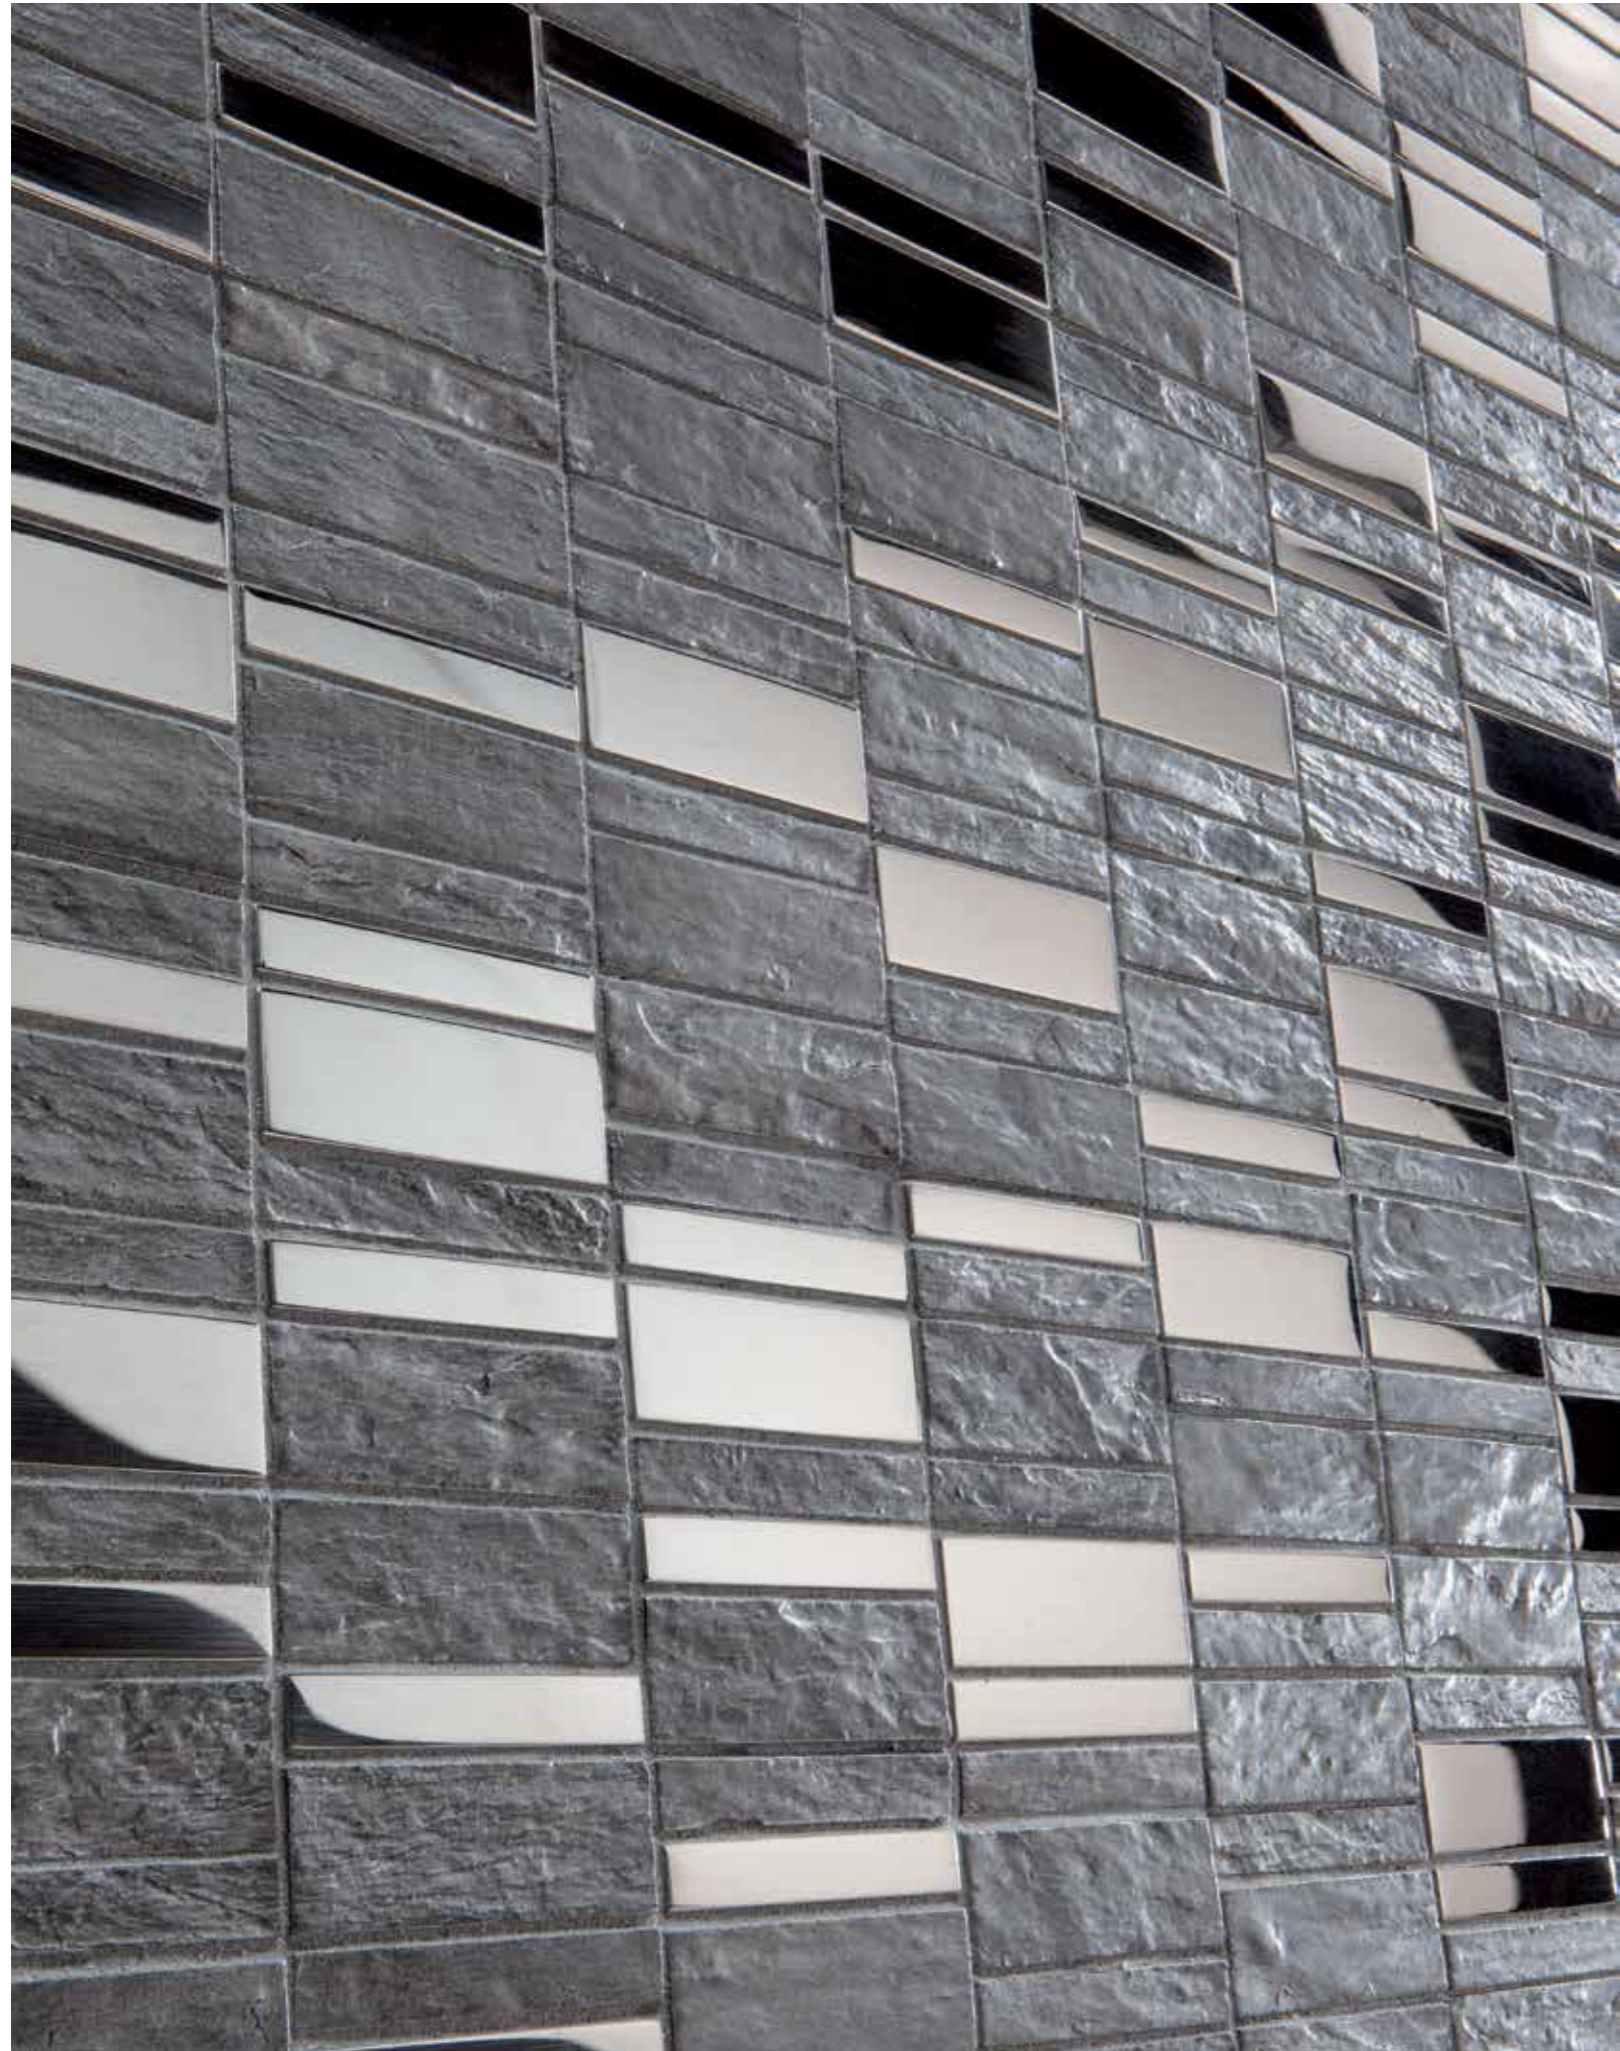

## Shapes

La riqueza de elementos y la combinación entre ellos diferencian los productos de la colección 'Shapes'. Mosaicos decorativos que trabajan la composición de texturas y colores, diferentes acabados y detalles para conseguir una serie de decoración única. Sus juegos de formas y tonalidades ofrecen la posibilidad de crear composiciones totalmente únicas.

Shapes is a collection conspicuous for its rich variety of mosaics and possible combinations. These decorative mosaics' main hallmarks are their blend of textures and colours, different finishes, and finer details, guaranteeing decorative results that are absolutely unique. Through interplay with shape and colour, unparalleled combinations can be achieved.

D. IREMEL

D. HORIZON WHITE

D. HORIZON BLACK

D. SOFT WHITE · D. SOFT BLACK · SEAWOOD-B/20

D. INFINITY-H

D. INFINITY-N

D. BORNEO BROWN

D. BORNEO GREY

D. ADORE BROWN · LAV. TEAR WHITE

D. ADORE GREEN

D. EMPIRE CREAM

D. SURAT WHITE