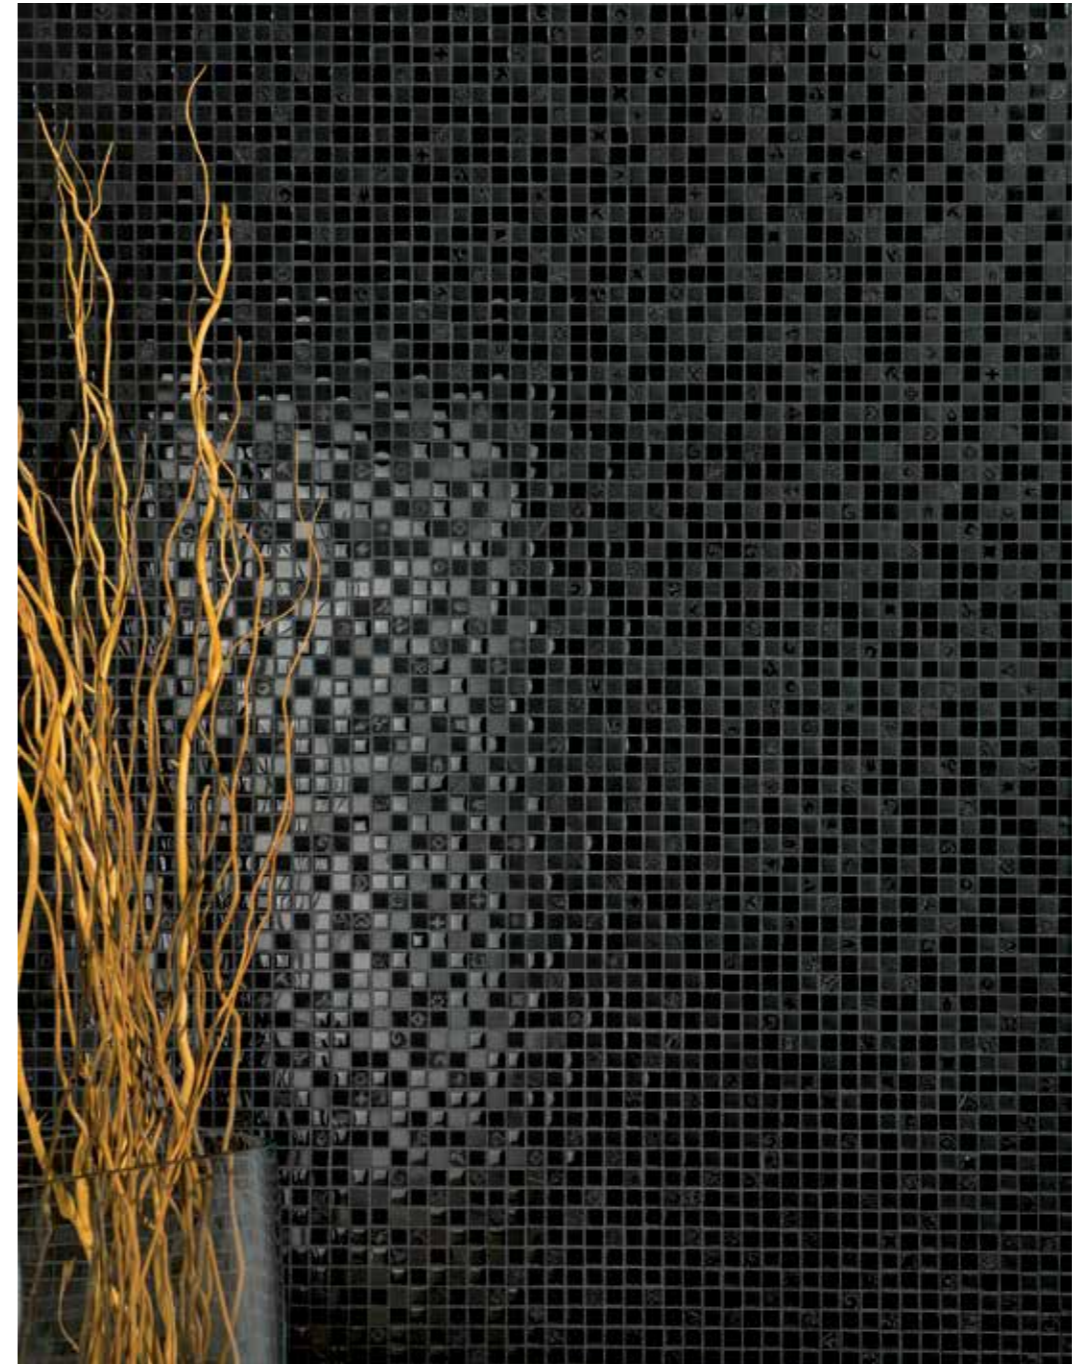

D. IREMEL

D. HORIZON WHITE

D. HORIZON BLACK

D. SOFT WHITE · D. SOFT BLACK · SEAWOOD-B/20

D. INFINITY-H

D. INFINITY-N

D. BORNEO BROWN

D. BORNEO GREY

D. ADORE BROWN · LAV. TEAR WHITE

D. ADORE GREEN

D. EMPIRE CREAM

D. SURAT WHITE