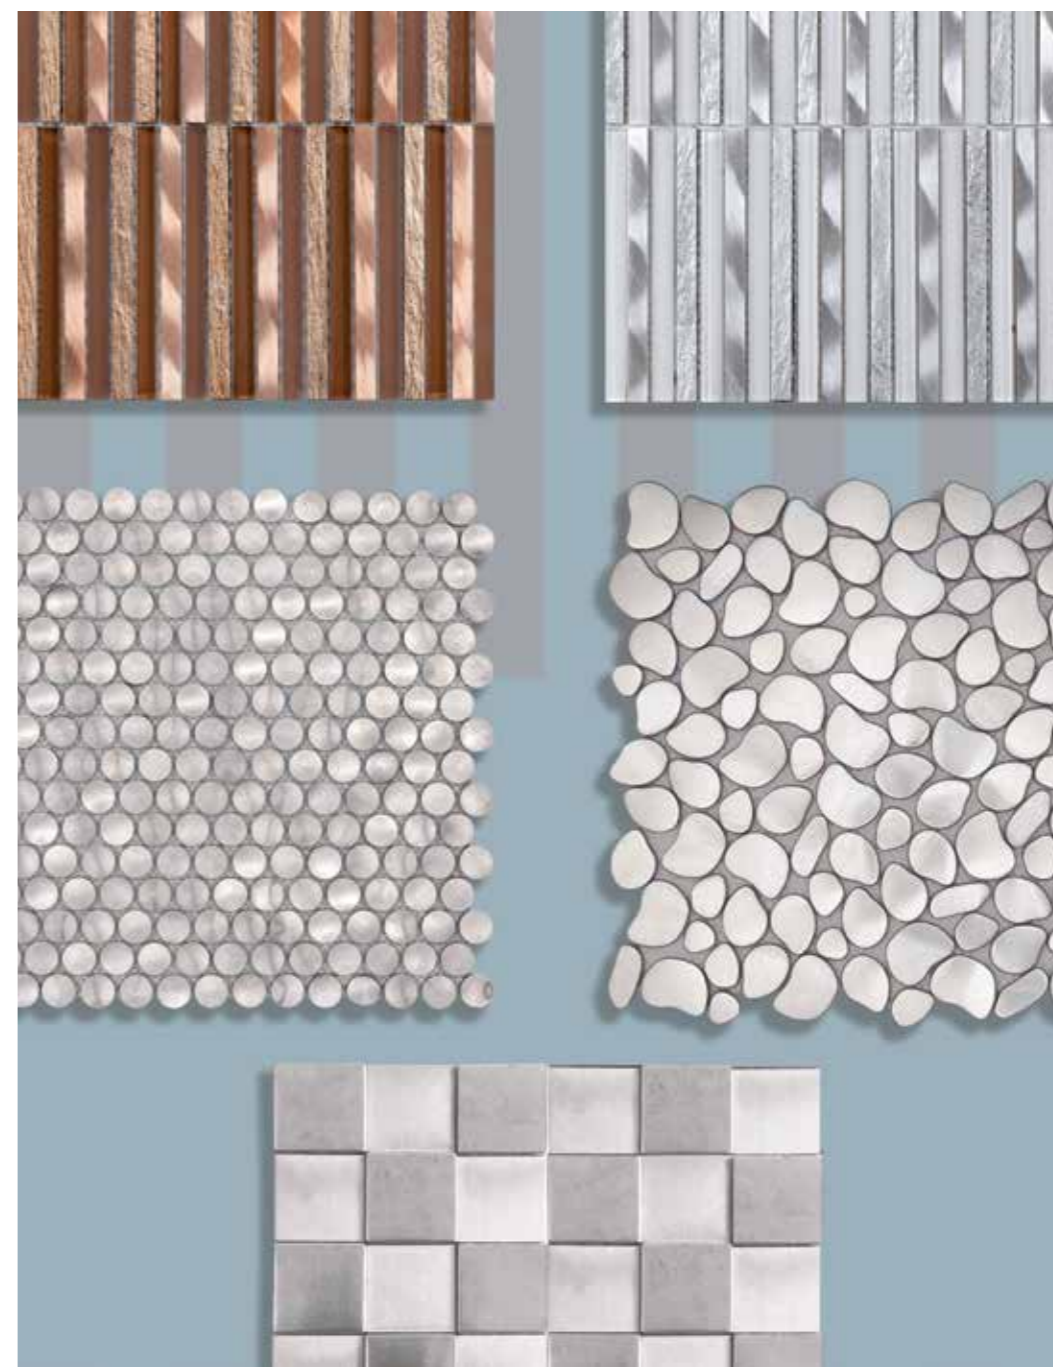

Stylish

A las características intrínsecas de Harmony como el diseño, la elegancia y la calidad, se unen para esta colección la modernidad y la sobriedad. 'Stylish' es una línea decorativa cuyo principal elemento es el metal, para recrear espacios de marcado carácter urbano y funcional. Combinado con otros productos neutros aporta a los ambientes ligereza y minimalismo.

In addition to Harmony's intrinsic characteristics, such as its design appeal, elegance and quality, this collection also stands out for its sobriety and modern air. Stylish are decorative coverings mainly based on a use of metal perfect for settings with a functional, urban air. Combined with other neutral products, they can add a lightweight, minimalist feel to living spaces.

D. BROOKLYN GREY

D. BROOKLYN BROWN

D. GENIUS-S

D. MERCURY-S

14148 D. BROOKLYN GREY H-7 (30X30)

14149 D. BROOKLYN BROWN H-7 (30X30)

09614 D. GENIUS-S H-8 (30,5X30,5)

12257 D. MERCURY-S H-9 (30,5X30,5)

11679 D. PREMIUM-S H-6 (30X30)

D. BROOKLYN		•	•		•			•			•			•	•	•			•		11	14,5	72	14,8x1	0,8	
D. GENIUS-S					•			•		•				•	•	•			•		10	11,2	72		0,8	
D. MERCURY-S					•			•		•				•	•	•			•		11	12,3	72		0,9	
D. PREMIUM-S					•			•		•				•	•	•			•		10	10,7	72	4,7x4,7	0,8	