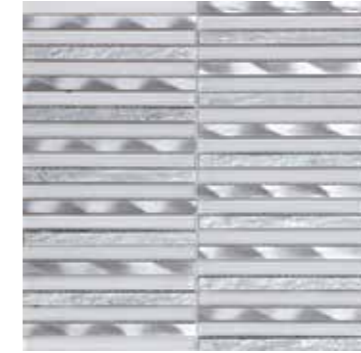

D. BROOKLYN GREY

D. BROOKLYN BROWN

D. GENIUS-S

D. MERCURY-S

14148 D. BROOKLYN GREY H-7 (30X30)

14149 D. BROOKLYN BROWN H-7 (30X30)

09614 D. GENIUS-S H-8 (30,5X30,5)

12257 D. MERCURY-S H-9 (30,5X30,5)

11679 D. PREMIUM-S H-6 (30X30)

D. BROOKLYN		•	•		•			•			•			•	•	•			•		11	14,5	72	14,8x1	0,8	
D. GENIUS-S					•			•		•				•	•	•			•		10	11,2	72		0,8	
D. MERCURY-S					•			•		•				•	•	•			•		11	12,3	72		0,9	
D. PREMIUM-S					•			•		•				•	•	•			•		10	10,7	72	4,7x4,7	0,8	