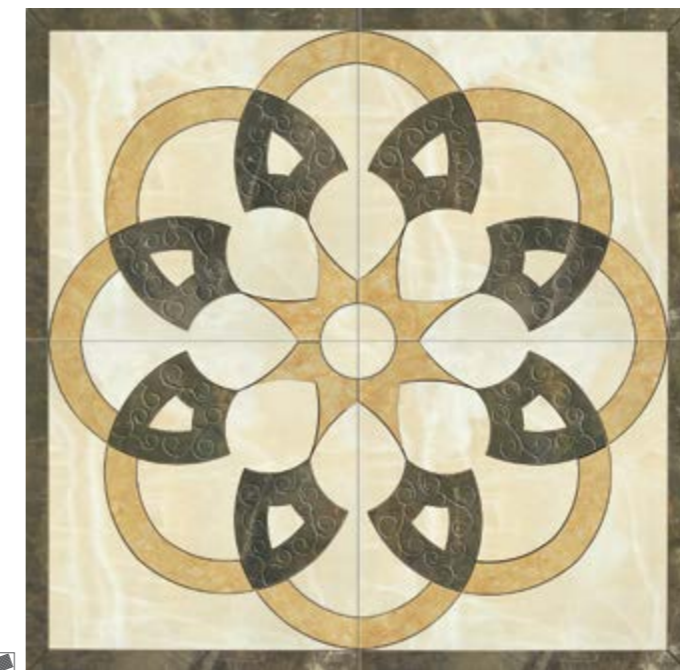

08038 AMBAR-C/P M-30 (44x44)

11465 L. AMBAR-C/P P-14 (3x44)

11474 T. AMBAR-C/P P-8 (3x3)

\* 08489 ROS. AUDREY AMBAR-C-AM/P P-83 (88x88)

COMPUESTO POR:  
AMBAR-C/P  
TOKYO-AM/P  
ART-M/P

\* (es) Cualquier cambio de color en este rosetón, incrementará su precio de tarifa un 100%. / (en) Any change of colour of this rosette will increase its tariff price by 100%. / (fr) Le changement de couleur/référence de la rosace augmentera le prix tarif d'un 100%. / (ge) Wenn Sie diese Rosette in einer anderen Farbe möchten, erhöht sich der Preis um 100%. / (ru) Любое изменение цвета на этом панно повлечет за собой увеличение его стоимости на 100% по отношению к его цене указанной в прейскуранте.