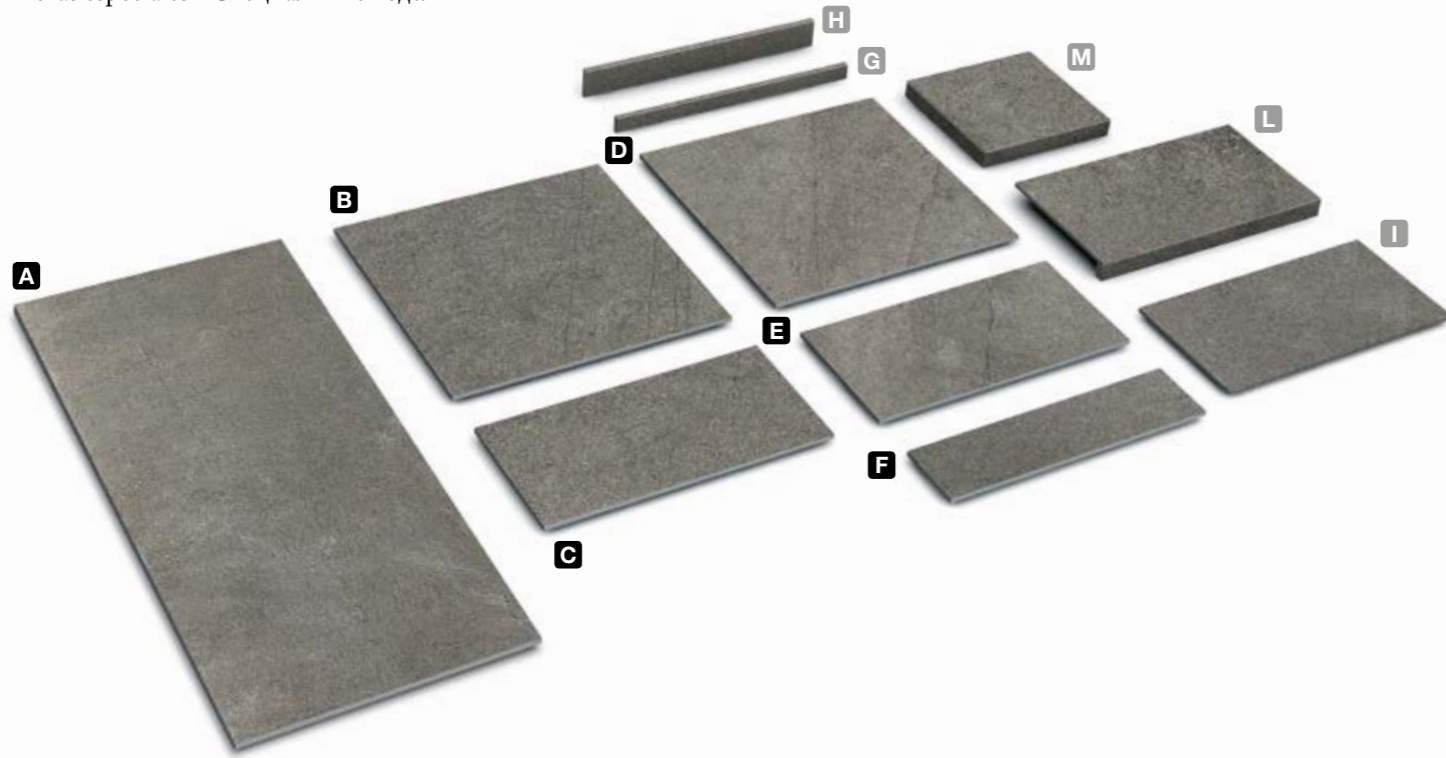

FORMATI

Sizes - Formate - Formats - Formatos - Форматы

PEZZI SPECIALI

Special pieces - Sonderstücke - Pièces spéciales
Piezas especiales - Специальные изделия

60x120 / 24"x48"
NAT SQ $\square$ 9,5 mm