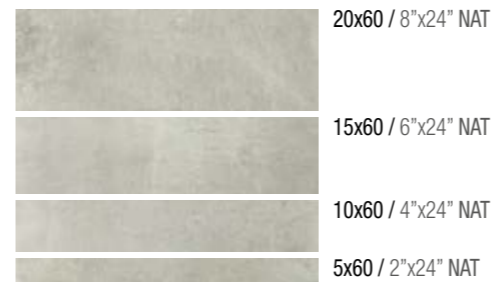

DECORI - Decors - Dekore - Decors - Decoros - Декоры

NM 01 Stroken NAT