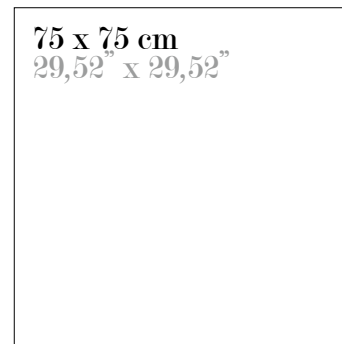

PROVENZA

75x75 cm / 37,5x37,5 cm
60x60 cm / 30x30 cm
29,52" x 29,52" / 14,76" x 14,76"
23,62" x 23,62" / 11,81" x 11,81"

COMPACTTO PEDRA
GRES PORCELÁNICO RECTIFICADO
PORCELAIN TILES RECTIFIED
GRÉS CÉRAME RECTIFIÉ