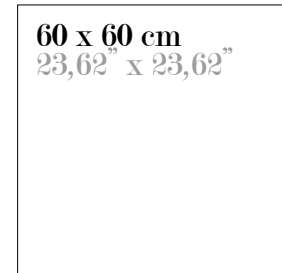

PROVENZA Blanco	M30	35.860.12.189
PROVENZA Taupe	M30	35.860.285.189
PROVENZA Perla	M30	35.860.37.189
PROVENZA Negro	M30	35.860.3.189
PROVENZA Gris	M30	35.860.2.189