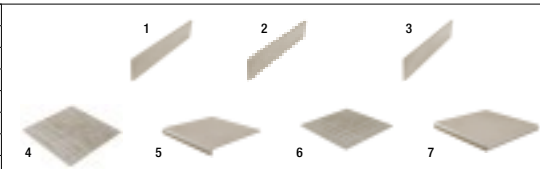

75X75 / 37,5X75 REC	FORMATO	CODIGO	PZ/CJ	KG/CJ
1	⁽¹⁾ RODAPIE ROMO	9X75	P31	10	17,00
2	⁽²⁾ RODAPIE CORTADO	9X75	P22	10	17,00
3	⁽³⁾ TABICA / CONTRAHUELLA	14,7X75	P60	10	27,00
4	⁽⁴⁾ PELDAÑO	30X75	P113	10	38,00
5	⁽⁵⁾ PELDAÑO ESPECIAL	30X75	P172	6	24,00
6	⁽⁶⁾ ANGULO	30X30	P118	10	10,00
7	⁽⁷⁾ ANGULO ESPECIAL	30X30	P128	6	8,00

Rec/Rec/Rec