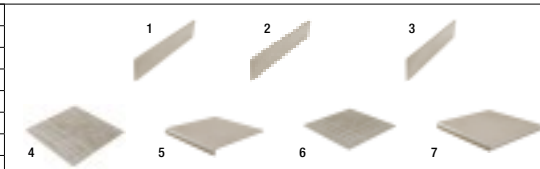

60X60 / 30X60 REC	FORMATO	CODIGO	PZ/CJ	KG/CJ
1	⁽¹⁾ RODAPIE ROMO	9X60	P19	18	24,12
2	⁽²⁾ RODAPIE CORTADO	9X60	P16	18	24,12
3	⁽³⁾ TABICA / CONTRAHUELLA	14,7X60	P37	10	21,00
4	⁽⁴⁾ PELDAÑO	30X60	P68	6	22,60
5	⁽⁵⁾ PELDAÑO ESPECIAL	30X60	P104	3	11,50
6	⁽⁶⁾ ANGULO	30X30	P105	15	24,00
7	⁽⁷⁾ ANGULO ESPECIAL	30X30	P127	4	8,00

⁽¹⁾ Fabricación sobre pedido ⁽²⁾ Made in order ⁽³⁾ Fabrication sur demande

Rec/Rec/Rec