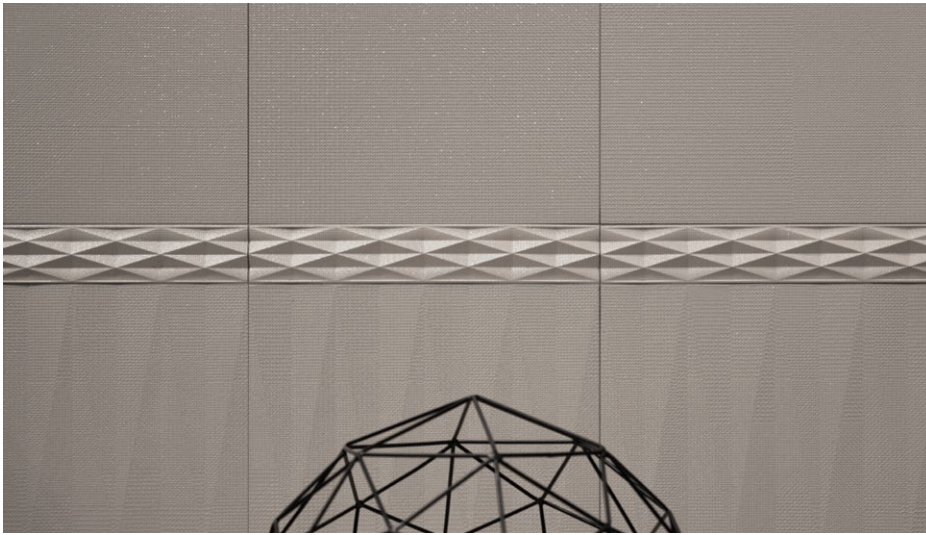

TYPE	SIZE	PRODUCT	UNIT	PIECES BOX	M² BOX	KG. BOX	BOXES PALLET	M² PALET	KG. PALET
PAV. BASE	60X60	LINED	M2	3	1,07	24,84	32	34,22	794
REV. BASE	29,5X90	DREAM / DECOR	M2	4	1,06	23,6	28	25,44	566