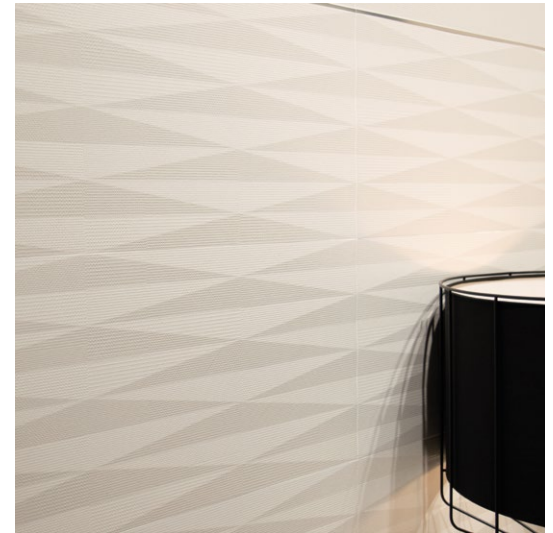

TYPE	SIZE	PRODUCT	UNIT	PIECES BOX	M² BOX	KG. BOX	BOXES PALLET	M² PALET	KG. PALET
PAV. BASE	60X60	LINED	M2	3	1,07	24,84	32	34,22	794
REV. BASE	29,5X90	DREAM / DECOR	M2	4	1,06	23,6	28	25,44	566