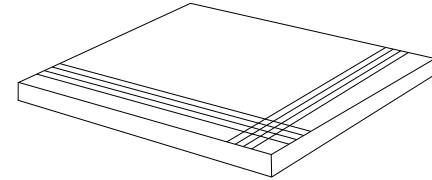

FLORENCIA MIX GRAPHITE
60X60/24"X24"

T07/M

SPECIAL PIECES

MITRE STEP
AVAILABLE IN ALL COLORS

MITRE STEP S/H
30X60/12"X24"
30X90/12"X35,5" T41/P
T50/P

MITRE CORNER STEP S/H
30X30/12"X12" T41/P

MITRE STEP C/H
30X60/12"X24"
30X90/12"X35,5" T42/P
T50/P