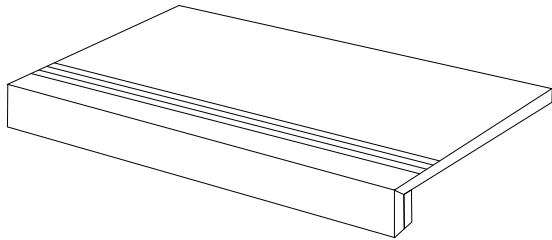

FLORENCIA MIX GRAPHITE
60X60/24"X24"

T07/M

SPECIAL PIECES

MITRE STEP
AVAILABLE IN ALL COLORS

MITRE STEP S/H
30X60/12"X24"
30X90/12"X35,5" T41/P
T50/P

MITRE CORNER STEP S/H
30X30/12"X12" T41/P

MITRE STEP C/H
30X60/12"X24"
30X90/12"X35,5" T42/P
T50/P