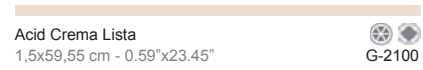

Custom Mate Lista
1x59,55 cm - 0.39"x23.45"
G-2065