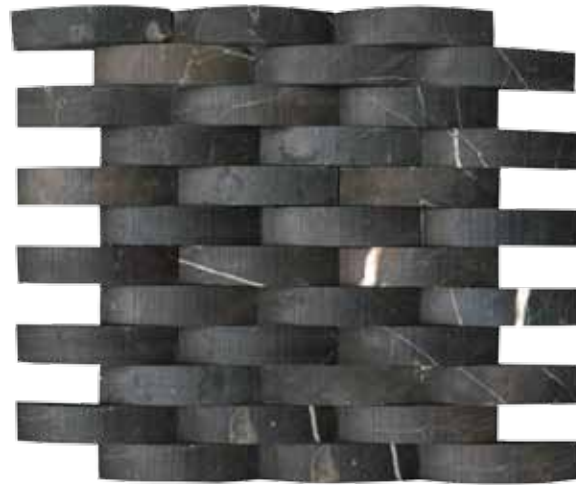

**OVER BLACK**  
Natural Stone collection

30,5x30,5 cm aprox.

G-3936

 1,6 cm aprox.

3,12 

6 

72 

30,5x30,5 cm - Over Black / 29,75x59,55 cm - Slab Savia

# OVER MARFIL

Natural Stone collection

30,5x30,5 cm aprox.

G-3896

 1,6 cm aprox.    2,78  6  72 