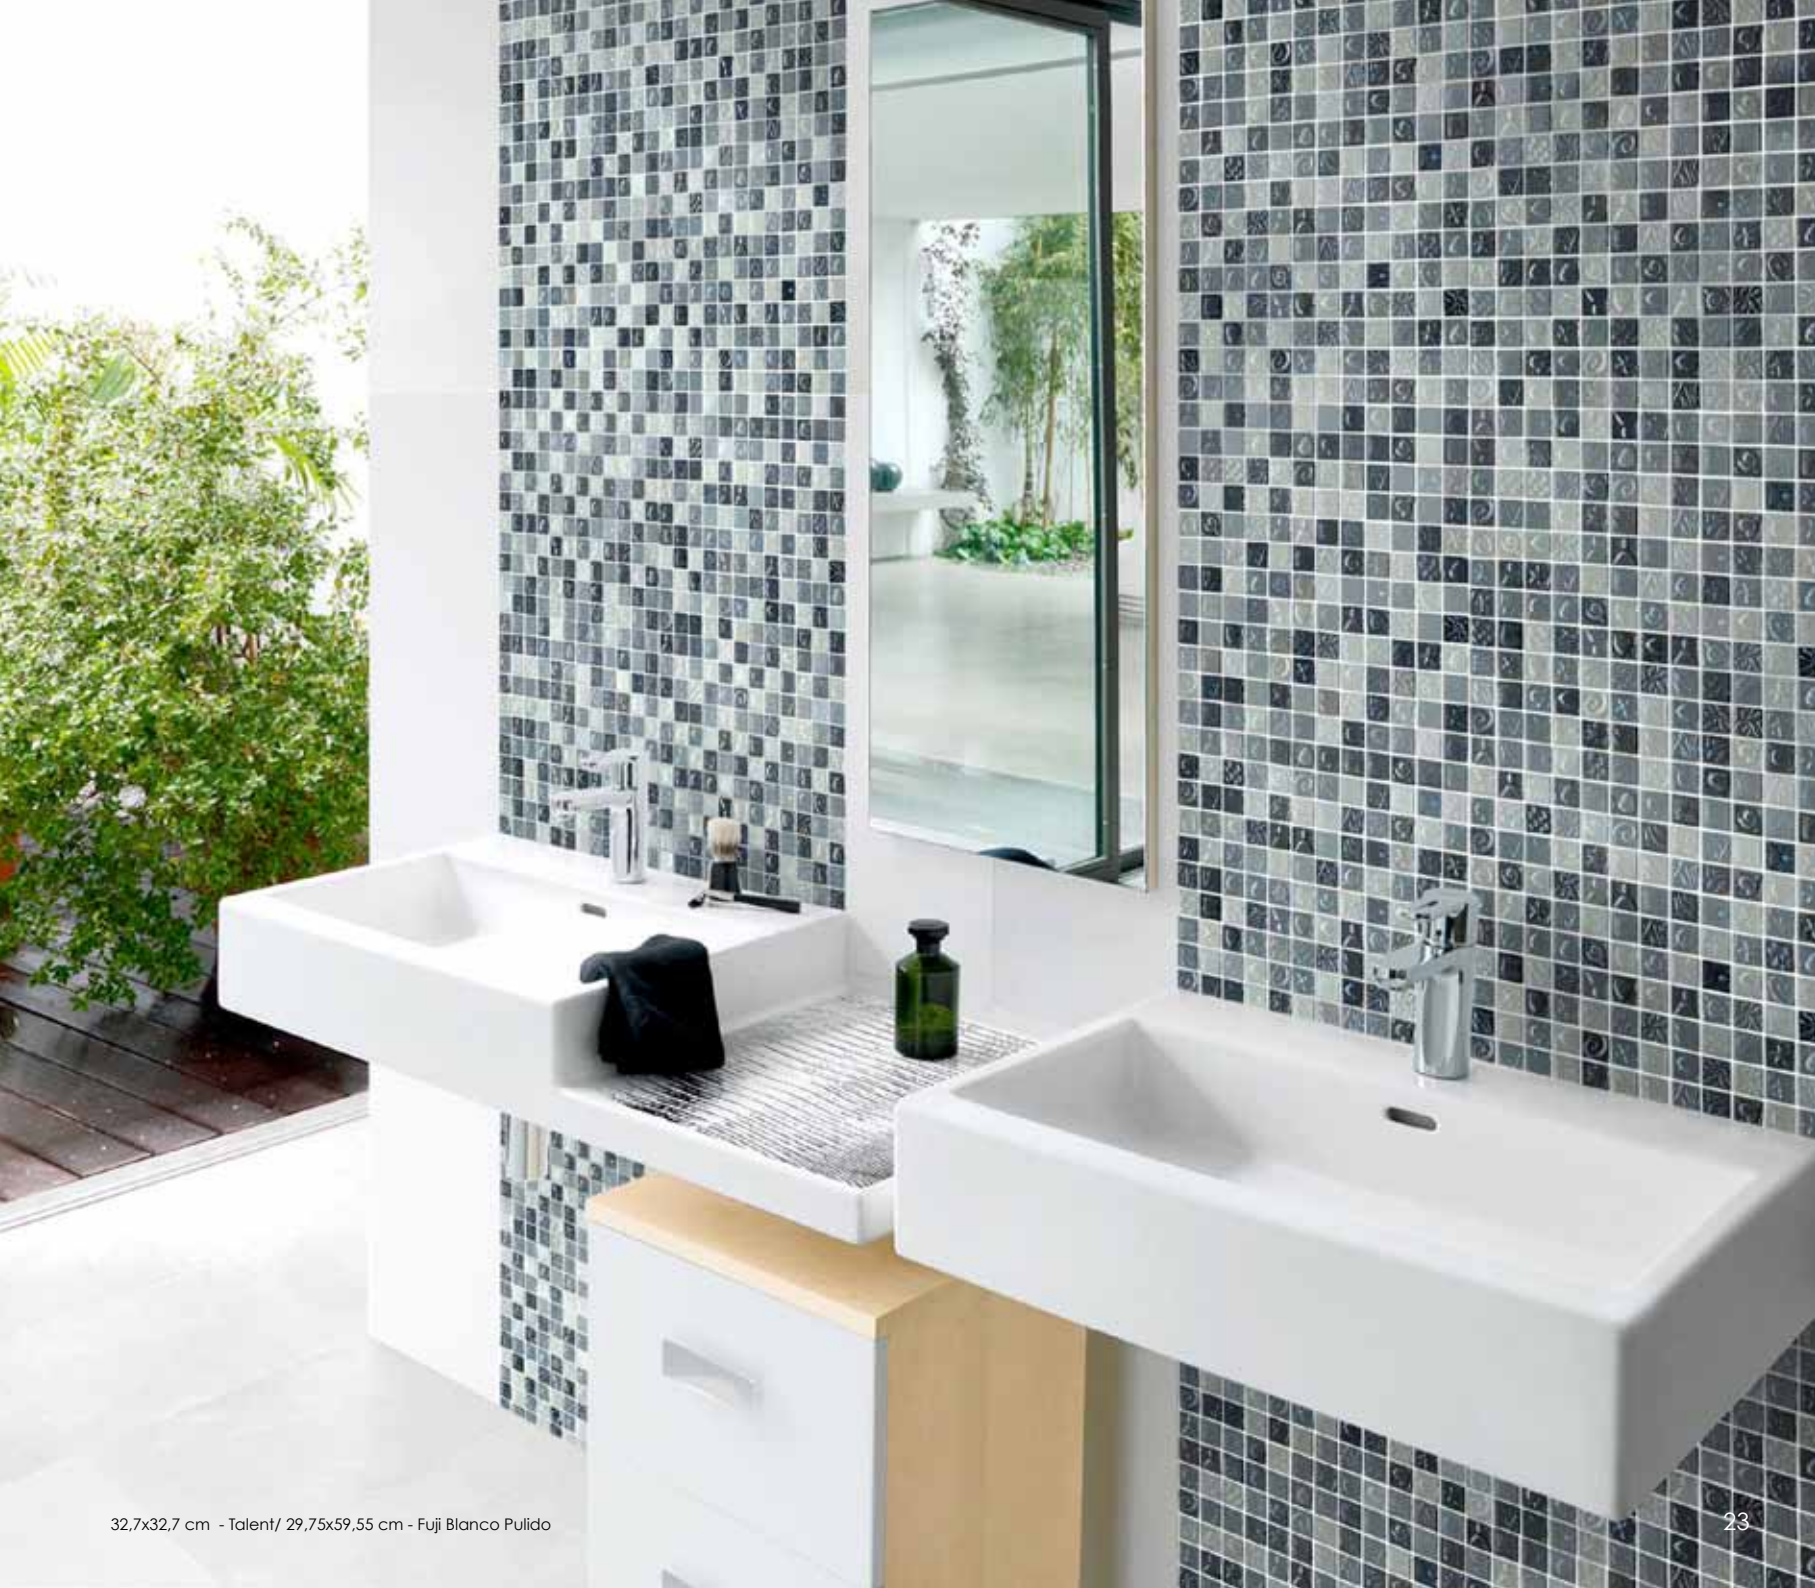

# TALENT

Glass collection

32,7x32,7 cm aprox.

G-3832

✂ 0,8 cm aprox.

1,725

10

72

## TALENT CENEFA

3,2x32,7 cm aprox.

G-2079

✂ 0,8 cm aprox.

0,157

72

32,7x32,7 cm - Talent/ 29,75x59,55 cm - Fuji Blanco Pulido