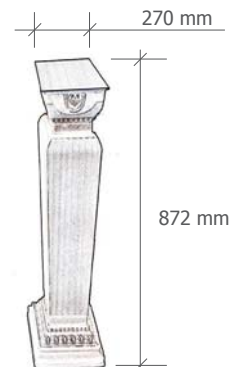

Toga Marfil Ángulo Cenefa 7x1 *
7x1 C-190

Toga Beige Cenefa *
7x31,6 C-290

Toga Beige Ángulo Cenefa 7x1 *
7x1 C-190

Toga Marfil Moldura *
3x31,6 C-240

Toga Marfil Ángulo Moldura 3x2 *
3x2 C-190

Toga Beige Moldura *
3x31,6 C-240

Toga Beige Ángulo Moldura 3x2 *
3x2 C-190

Toga Marfil Zocalo *
15x31,6 C-320

Toga Marfil Ángulo Zocalo 15x2 *
15x2 C-210

Toga Beige Zocalo *
15x31,6 C-320

Toga Beige Ángulo Zocalo 15x2 *
15x2 C-210

* Producto Especial: Este material se fabrica artesanalmente, por lo que pueden existir pequeñas variaciones en el calibre o en el tono.

* Special Product: Due to hand-manufactured process the caliber and tonality of these borders could vary from one to other.

Tissage Set / Módulo

Marco Espejo * C-793

Lavabo * C-798

Pie * C-796