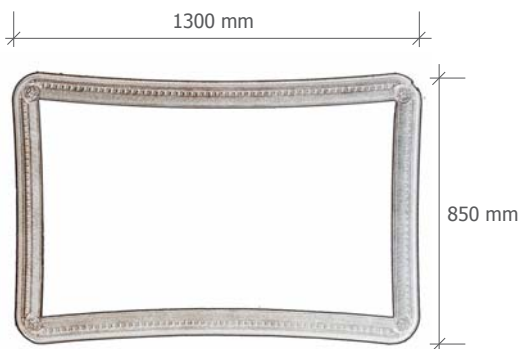

Marco Espejo * C-793