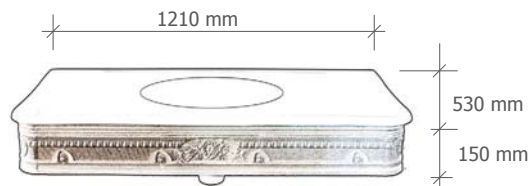

Lavabo * C-798