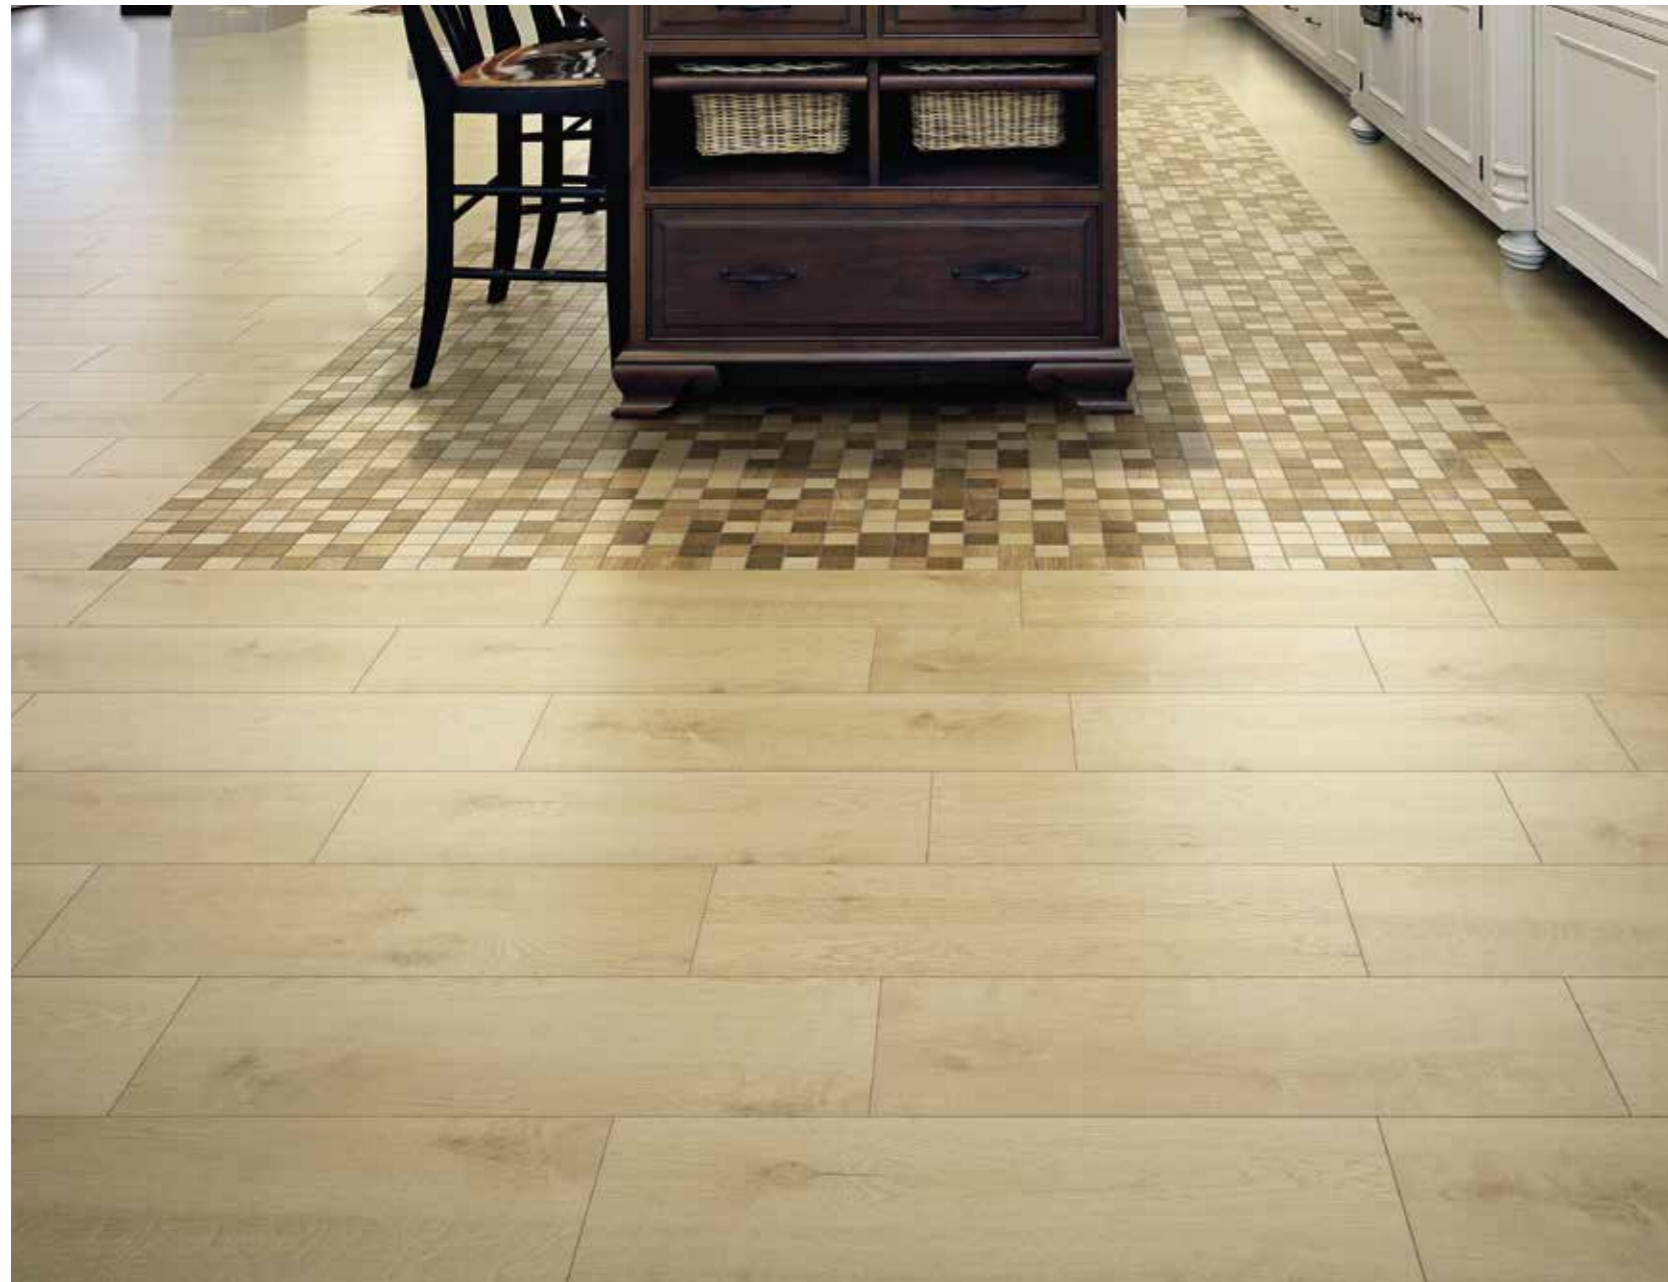

CAOBA

PAVIMENTO GRES · GRES FLOOR TILES · REVÊTEMENT SOL · STEINZEUG

20,5X61,5CM · 8"X24"

NATURAL MT

BA6MFS

CAOBA NATURAL MT 20,5X61,5CM · 8"X24"

CATI

PAVIMENTO GRES · GRES FLOOR TILES · REVÊTEMENT SOL · STEINZEUG

45X45CM · 18"X18"

HAYA MT

BAINA

CATI HAYA MT 45X45CM · 18"X18"