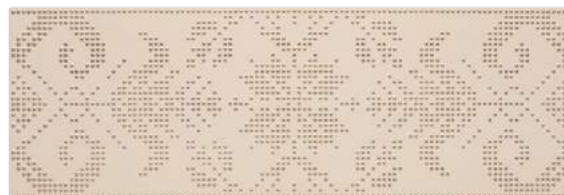

CAYA

bianco / beige

25x75

CAYA

bianco / beige

25×75

powierzchnia matowa  
matt surface

CAYA BIANCO mat 25×75

CAYA BEIGE mat 25×75

CAYA BIANCO inserto A mat 25×75

CAYA BEIGE inserto A mat 25×75

CAYA BIANCO inserto B mat 25×75

CAYA BEIGE inserto B mat 25×75

CAYA BIANCO struttura mat 25×75