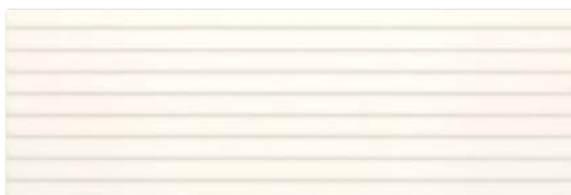

CAYA

bianco / beige

25x75

CAYA

bianco / beige

25×75

powierzchnia matowa  
matt surface

CAYA BIANCO mat 25×75

CAYA BEIGE mat 25×75

CAYA BIANCO inserto A mat 25×75

CAYA BEIGE inserto A mat 25×75

CAYA BIANCO inserto B mat 25×75

CAYA BEIGE inserto B mat 25×75

CAYA BIANCO struttura mat 25×75