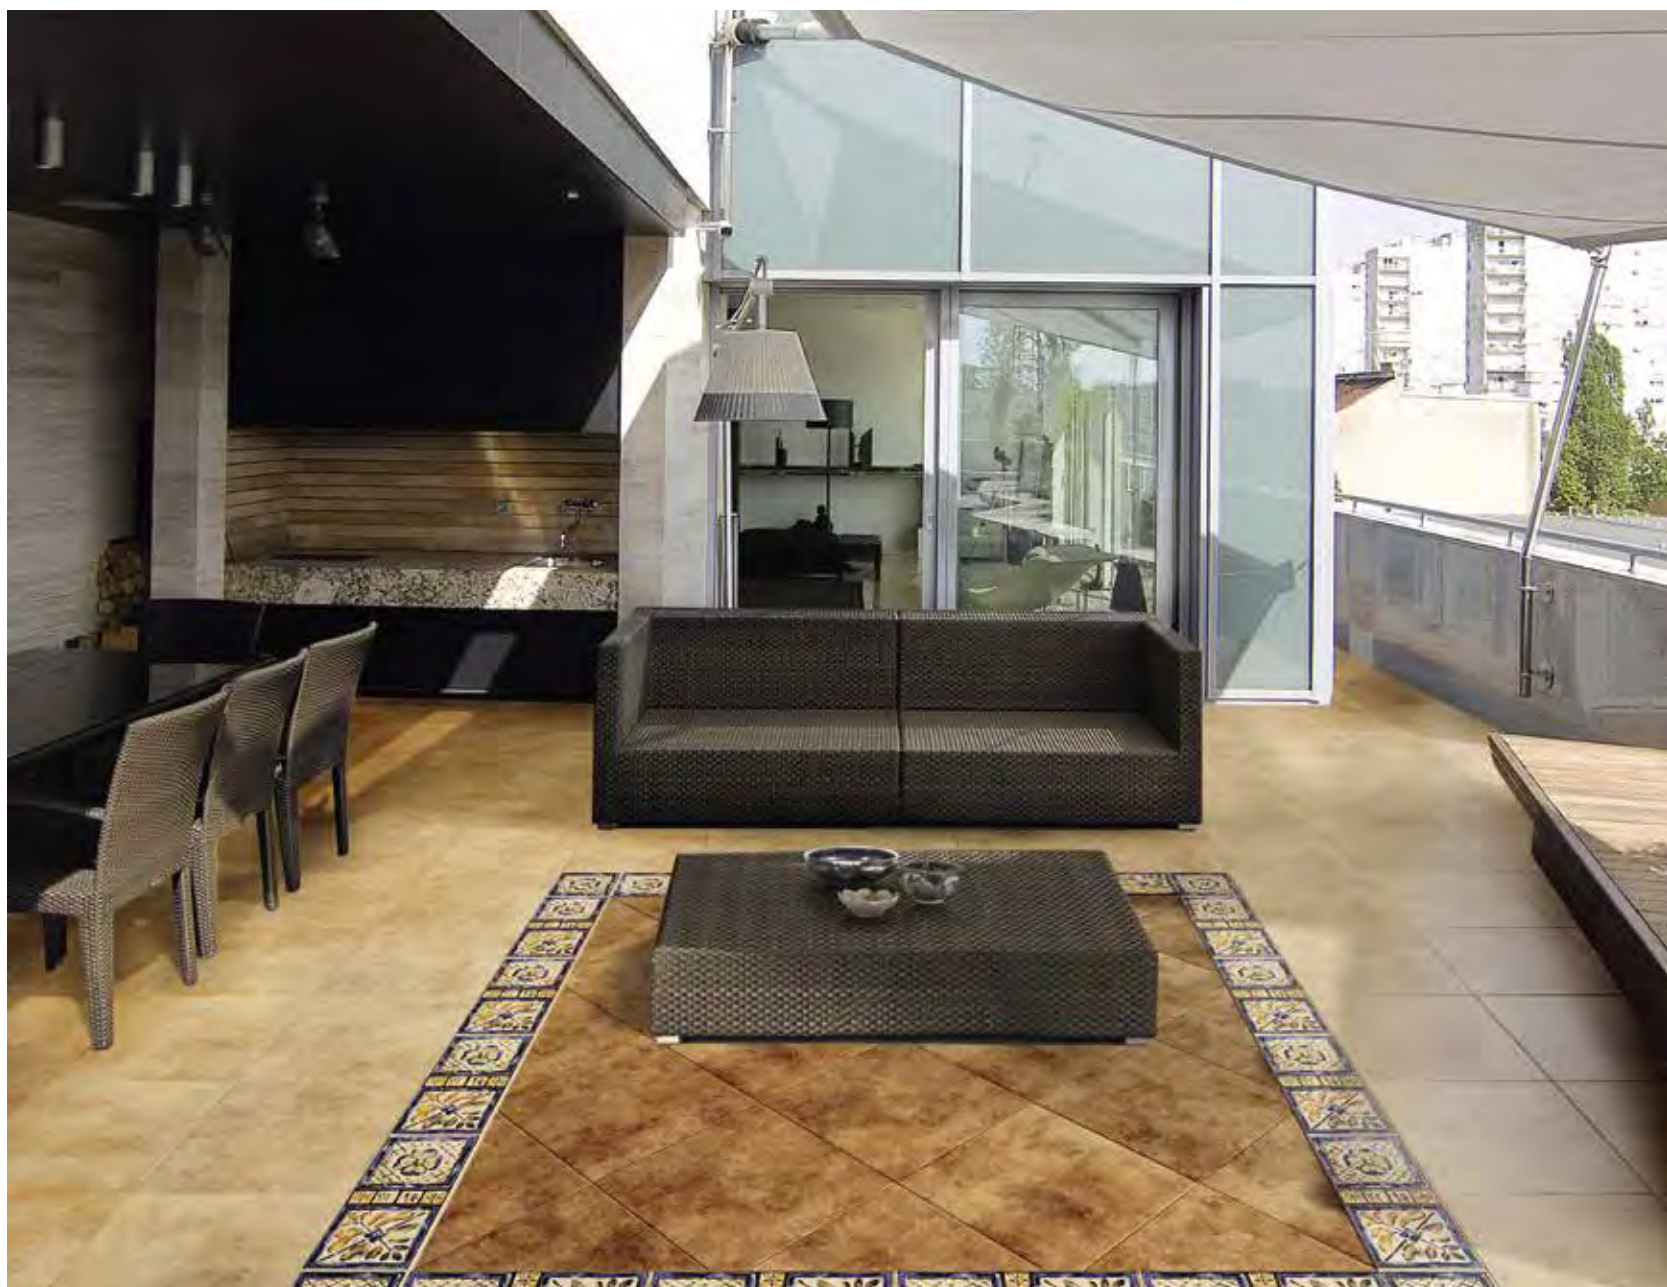

# CELLA

PAVIMENTO GRES · GRES FLOOR TILES · REVÊTEMENT SOL · STEINZEUG

33,3X33,3CM · 13"X13"

TACO MONTE  
15X15CM · 6"X6"

CENefa MONTE  
15X33,3CM · 6"X13"

TERRA MT BAILDS

CENefa PINETA  
15X33,3CM · 6"X13"

TACO PINETA  
15X15CM · 6"X6"

CELLA PAJA MT / CELLA TERRA MT 33,3X33,3CM · 13"X13"

# COTTO

PAVIMENTO GRES · GRES FLOOR TILES · REVÊTEMENT SOL · STEINZEUG

33,3X33,3CM · 13"X13"

COTTO MT BA4EA

COTTO MT ESP. 33,3X33,3CM · 13"X13"