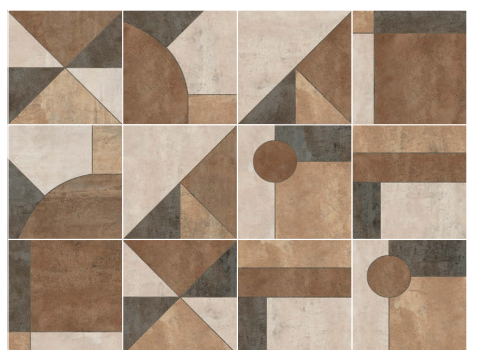

Tesela Beige (Variedad gráfica | 12 diseños diferentes)

revestimiento mate
matt wall tiling

pavimento mate
matt flooring

gres