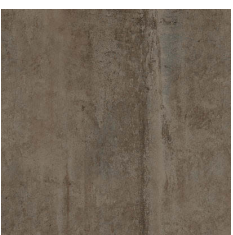


CEMENTINE

20X20 8"X8"

Una de las novedades destacadas. Un gres para suelo y pared con una amplia variedad de colores fríos y cálidos diferentes. Su amplia gama de decoraciones le dan una versatilidad única.

One of the highlights. It is stoneware for floor and wall with a wide variety of cold and warm colours. Its wide range of decorations provides it with unique versatility.

CEMENTINE

20X20 8"X8"

gres

Cementine Beige * ①
20x20 / 8"x8"

Cementine Rojo * ①
20x20 / 8"x8"

Cementine Verde * ①
20x20 / 8"x8"

Tesela Azul ** ①
20x20 / 8"x8"

Tesela Azul (Variedad gráfica | 12 diseños diferentes)

Cementine Marrón * ①
20x20 / 8"x8"

Cementine Azul * ①
20x20 / 8"x8"

Tesela Beige ** ①
20x20 / 8"x8"

Tesela Beige (Variedad gráfica | 12 diseños diferentes)

revestimiento mate
matt wall tiling

pavimento mate
matt flooring

gres