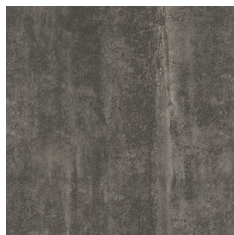


CEMENTINE

20X20 8"X8"

Una de las novedades destacadas. Un gres para suelo y pared con una amplia variedad de colores fríos y cálidos diferentes. Su amplia gama de decoraciones le dan una versatilidad única.

One of the highlights. It is stoneware for floor and wall with a wide variety of cold and warm colours. Its wide range of decorations provides it with unique versatility.

CEMENTINE

20X20 8"X8"

gres

Cementine Beige * ①
20x20 / 8"x8"

Cementine Blanco * ①
20x20 / 8"x8"

Cementine Gris * ①
20x20 / 8"x8"

(Variedad gráfica)

Cementine Ocre * ①
20x20 / 8"x8"

Cementine Negro * ①
20x20 / 8"x8"

Ritual Mix Warm * ①
20x20 / 8"x8"

(Variedad gráfica | 6 diseños diferentes)

Cementine Rojo * ①
20x20 / 8"x8"

Cementine Verde * ①
20x20 / 8"x8"

Tesela Azul ** ①
20x20 / 8"x8"

Tesela Azul (Variedad gráfica | 12 diseños diferentes)

Cementine Marrón * ①
20x20 / 8"x8"

Cementine Azul * ①
20x20 / 8"x8"