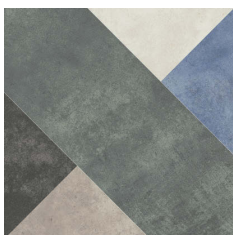


CEMENTINE

20X20 8"X8"

Una de las novedades destacadas. Un gres para suelo y pared con una amplia variedad de colores fríos y cálidos diferentes. Su amplia gama de decoraciones le dan una versatilidad única.

One of the highlights. It is stoneware for floor and wall with a wide variety of cold and warm colours. Its wide range of decorations provides it with unique versatility.

CEMENTINE

20X20 8"X8"

gres

Cementine Beige * ①
20x20 / 8"x8"

Cementine Blanco * ①
20x20 / 8"x8"

Cementine Gris * ①
20x20 / 8"x8"

(Variedad gráfica)

Cementine Ocre * ①
20x20 / 8"x8"

Cementine Negro * ①
20x20 / 8"x8"

Ritual Mix Warm * ①
20x20 / 8"x8"

(Variedad gráfica | 6 diseños diferentes)

Cementine Rojo * ①
20x20 / 8"x8"

Cementine Verde * ①
20x20 / 8"x8"

Tesela Azul ** ①
20x20 / 8"x8"

Tesela Azul (Variedad gráfica | 12 diseños diferentes)

Cementine Marrón * ①
20x20 / 8"x8"

Cementine Azul * ①
20x20 / 8"x8"