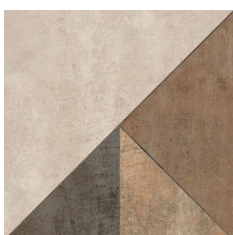


CEMENTINE

20X20 8"X8"

Una de las novedades destacadas. Un gres para suelo y pared con una amplia variedad de colores fríos y cálidos diferentes. Su amplia gama de decoraciones le dan una versatilidad única.

One of the highlights. It is stoneware for floor and wall with a wide variety of cold and warm colours. Its wide range of decorations provides it with unique versatility.

CEMENTINE

20X20 8"X8"

gres

Cementine Beige * ①
20x20 / 8"x8"

Cementine Blanco * ①
20x20 / 8"x8"

Cementine Gris * ①
20x20 / 8"x8"

(Variedad gráfica)

Cementine Ocre * ①
20x20 / 8"x8"

Cementine Negro * ①
20x20 / 8"x8"

Ritual Mix Warm * ①
20x20 / 8"x8"

(Variedad gráfica | 6 diseños diferentes)

Cementine Rojo * ①
20x20 / 8"x8"

Cementine Verde * ①
20x20 / 8"x8"

Tesela Azul ** ①
20x20 / 8"x8"

Tesela Azul (Variedad gráfica | 12 diseños diferentes)

Cementine Marrón * ①
20x20 / 8"x8"

Cementine Azul * ①
20x20 / 8"x8"