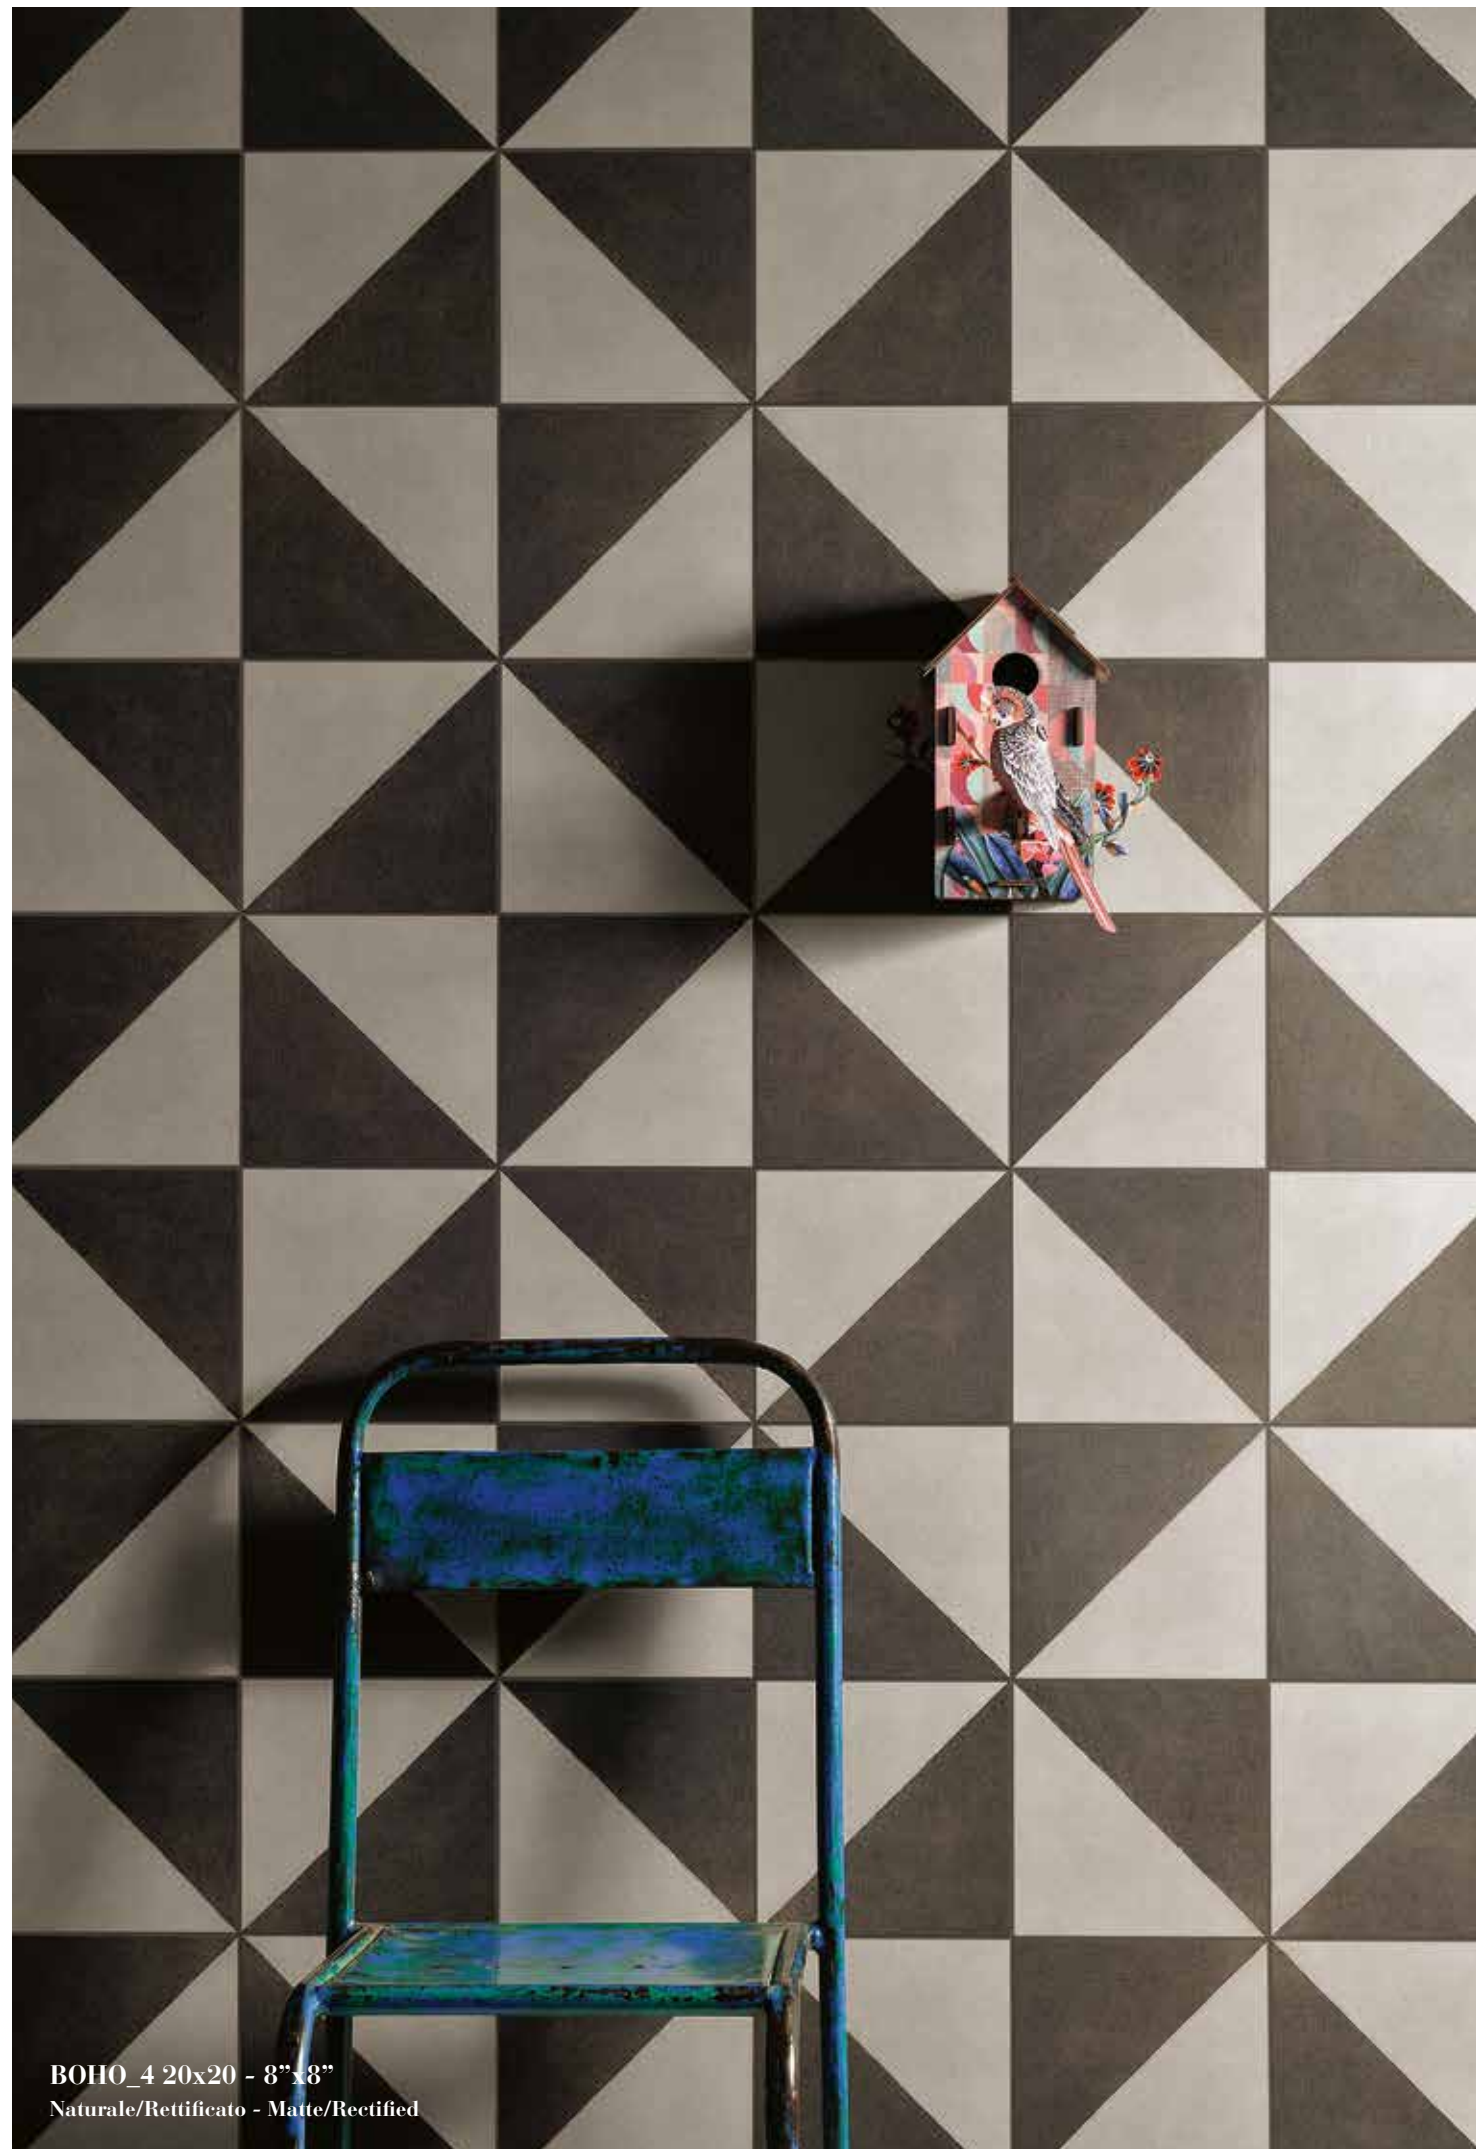

BOHO_MIX 20x20 - 8"x8"
Naturale/Rettificato - Matte/Rectified

CEMENTINE_BOHO

gres porcellanato **body-color**

BOHO_MINI 20x20 - 8"x8"
Naturale/Rettificato - Matte/Rectified

BOHO_2 20x20 - 8"x8"
Naturale/Rettificato - Matte/Rectified

BOHO_MINI 20x20 - 8''x8''
BOHO_1 20x20 - 8''x8''
Naturale/Rettificato - Matte/Rectified

CEMENTINE_BOHO 2018

BOHO_MIX 20x20 - 8"x8"
BOHO_6 20x20 - 8"x8"
Naturale/Rettificato - Matte/Rectified

CEMENTINE_BOHO 2018