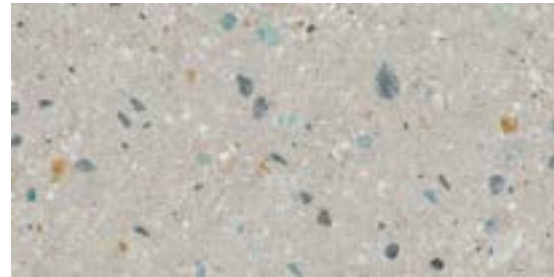

M **R10** **RU5** CEPP0 FANTASY RECT
60 X 120 / 24" X 48" **L73/M**

*R10 **RU4** CEPP0 FANTASY LAP RECT
60 X 120 / 24" X 48" **L74/M**

RODAPIÉS · SKIRTING BOARDS

M ROD. CEPP0
75 X 90 / 3" X 36" **K14/P**

*R10 ROD. CEPP0 LAP.
75 X 60 / 3" X 24" **K24/P**

CARACTERÍSTICAS TÉCNICAS · TECHNICAL CHARACTERISTICS

P PORCELÁNICO / PORCELAIN TILES
GRÉS CERÁME / FEINSTEINZEUG

V2 VARIACION LEVE / SLIGHT VARIATION
LÉGERÉ VARIATION / LEICHT FARBSPIEL

60X120 - 8 VARIACIÓN DE DISEÑO / GRAPHIC FACES /
TAMPONS DIFFÉRENTS: PIEZAS / FACES / PIÈCES

RECTIFICADO / RECTIFIED
RECTIFIÉ / KALIBRIERT

ANTIHIELO / FROST PROOF
RÉSISTANT AU GEL / FROSTSCHUTZ

Para más información técnica, especificaciones e imágenes visite nuestra web
El embalaje de los artículos está sujeto a variaciones, para obtener el dato exacto y actual se recomienda consultar la web.
For more technical information, specifications and images, visit our website
The packing of our items is subject to variations. To get the most accurate and updated information, we recommend to check the website.
Pour plus d'informations techniques, de spécifications et de visuels, visitez notre site web
L'emballage des articles est sujet à variation, pour obtenir les données exactes et actuelles il est recommandé de consulter notre site web.