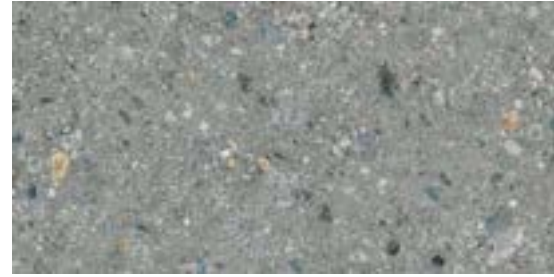

CEPPO FANTASY LAP RECT 60X120

M **R10** **RU5** CEPP0 COAL RECT
60 X 120 / 24" X 48" **P42/M**

***R10** **RU4** CEPP0 COAL LAP RECT
60 X 120 / 24" X 48" **L71/M**

M **R10** **RU5** CEPP0 PARTY RECT
60 X 120 / 24" X 48" **L73/M**

V2 VARIACION LEVE / SLIGHT VARIATION
LÉGERÉ VARIATION / LEICHT FARBSPIEL

60X120 - 8 VARIACIÓN DE DISEÑO / GRAPHIC FACES /
TAMPONS DIFFÉRENTS: PIEZAS / FACES / PIÈCES

RECTIFICADO / RECTIFIED
RECTIFIÉ / KALIBRIERT