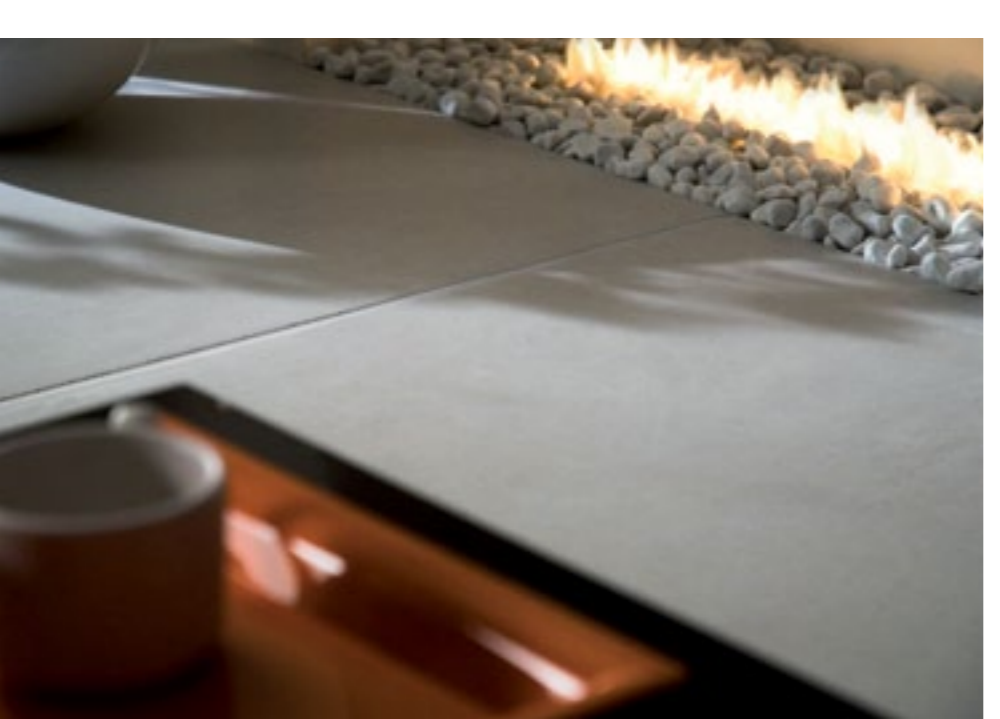

grey

ELITE COLLECTION
gres porcellanato cerdomus

elite white

linee sottili corrono indisturbate verso sconfinati orizzonti
si incontrano con precisione e regolare cadenza
compongono geometrici reticoli dei quali se ne percepisce appena il confine

"ottanta per ottanta elite"
un nuovo grande formato che declina la sua imponente forma in sei naturali cromie capaci di vestire,
in modo assolutamente elegante, moderno e del tutto riservato, i percorsi del nostro cammino crean-
do così una meravigliosa base per qualsiasi forma di design

elite charcoal

elite black

de minces lignes imperturbables courent vers des horizons infinis

elles convergent avec une précision et une cadence régulières
pour former des réseaux géométriques dont on ne perçoit que la limite

"quatre-vingt par quatre-vingt élite"

un nouveau grand format qui décline sa forme imposante en six tons naturels, à même d'habiller avec une extrême élégance, modernité et une réserve absolue les parcours de notre route en créant ainsi une merveilleuse base à toute forme de design