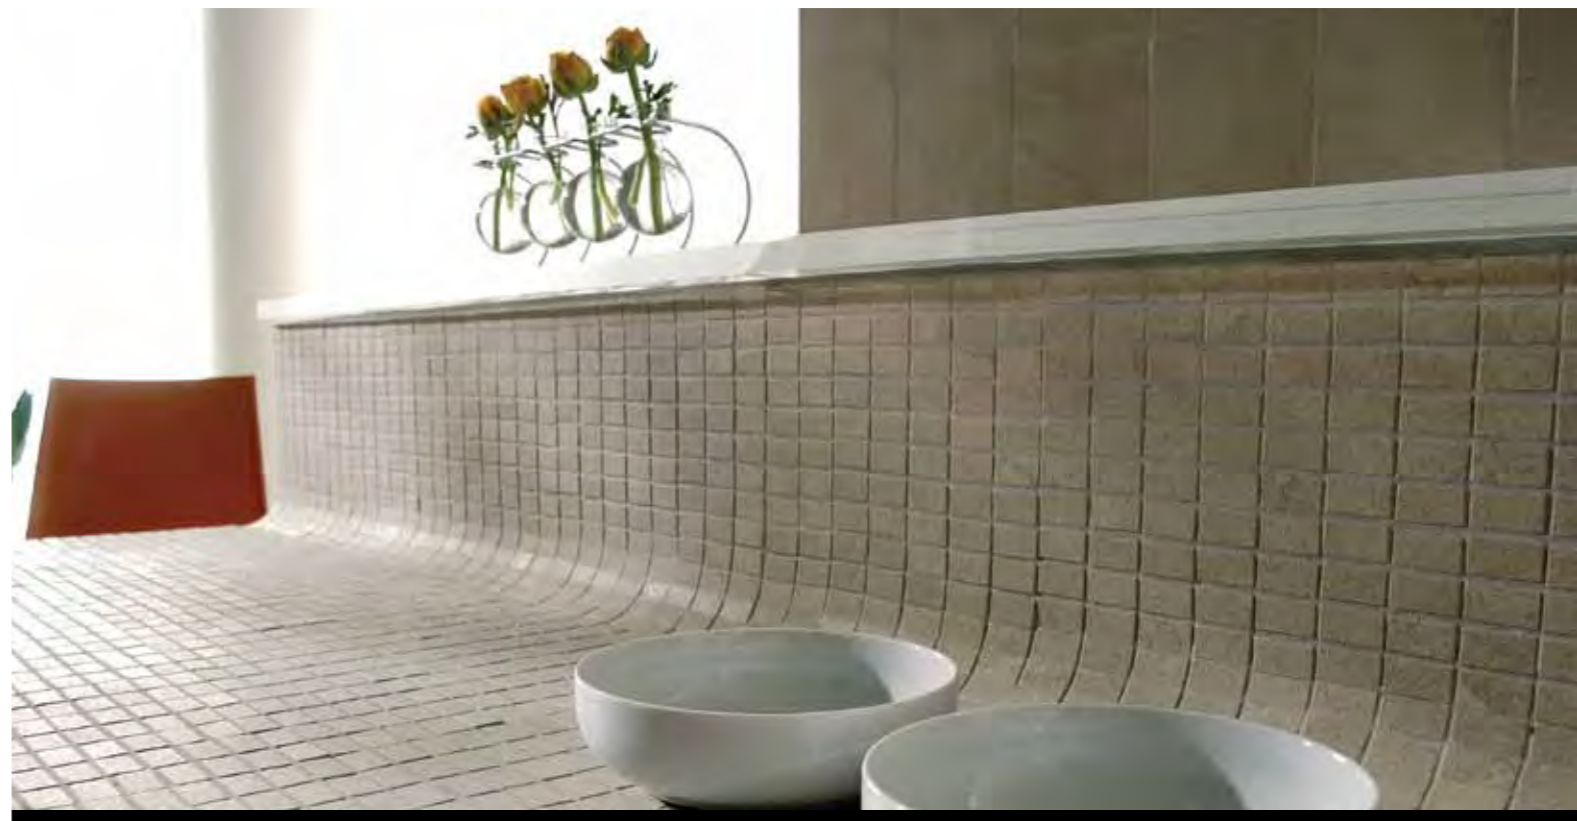

that quietly envelops your universe or sensations
qui enveloppe doucement votre univers ou sentiment
die leise Eure Welt bedeckt oder das Gefühl

che ammantano piano il Vostro universo o sentire