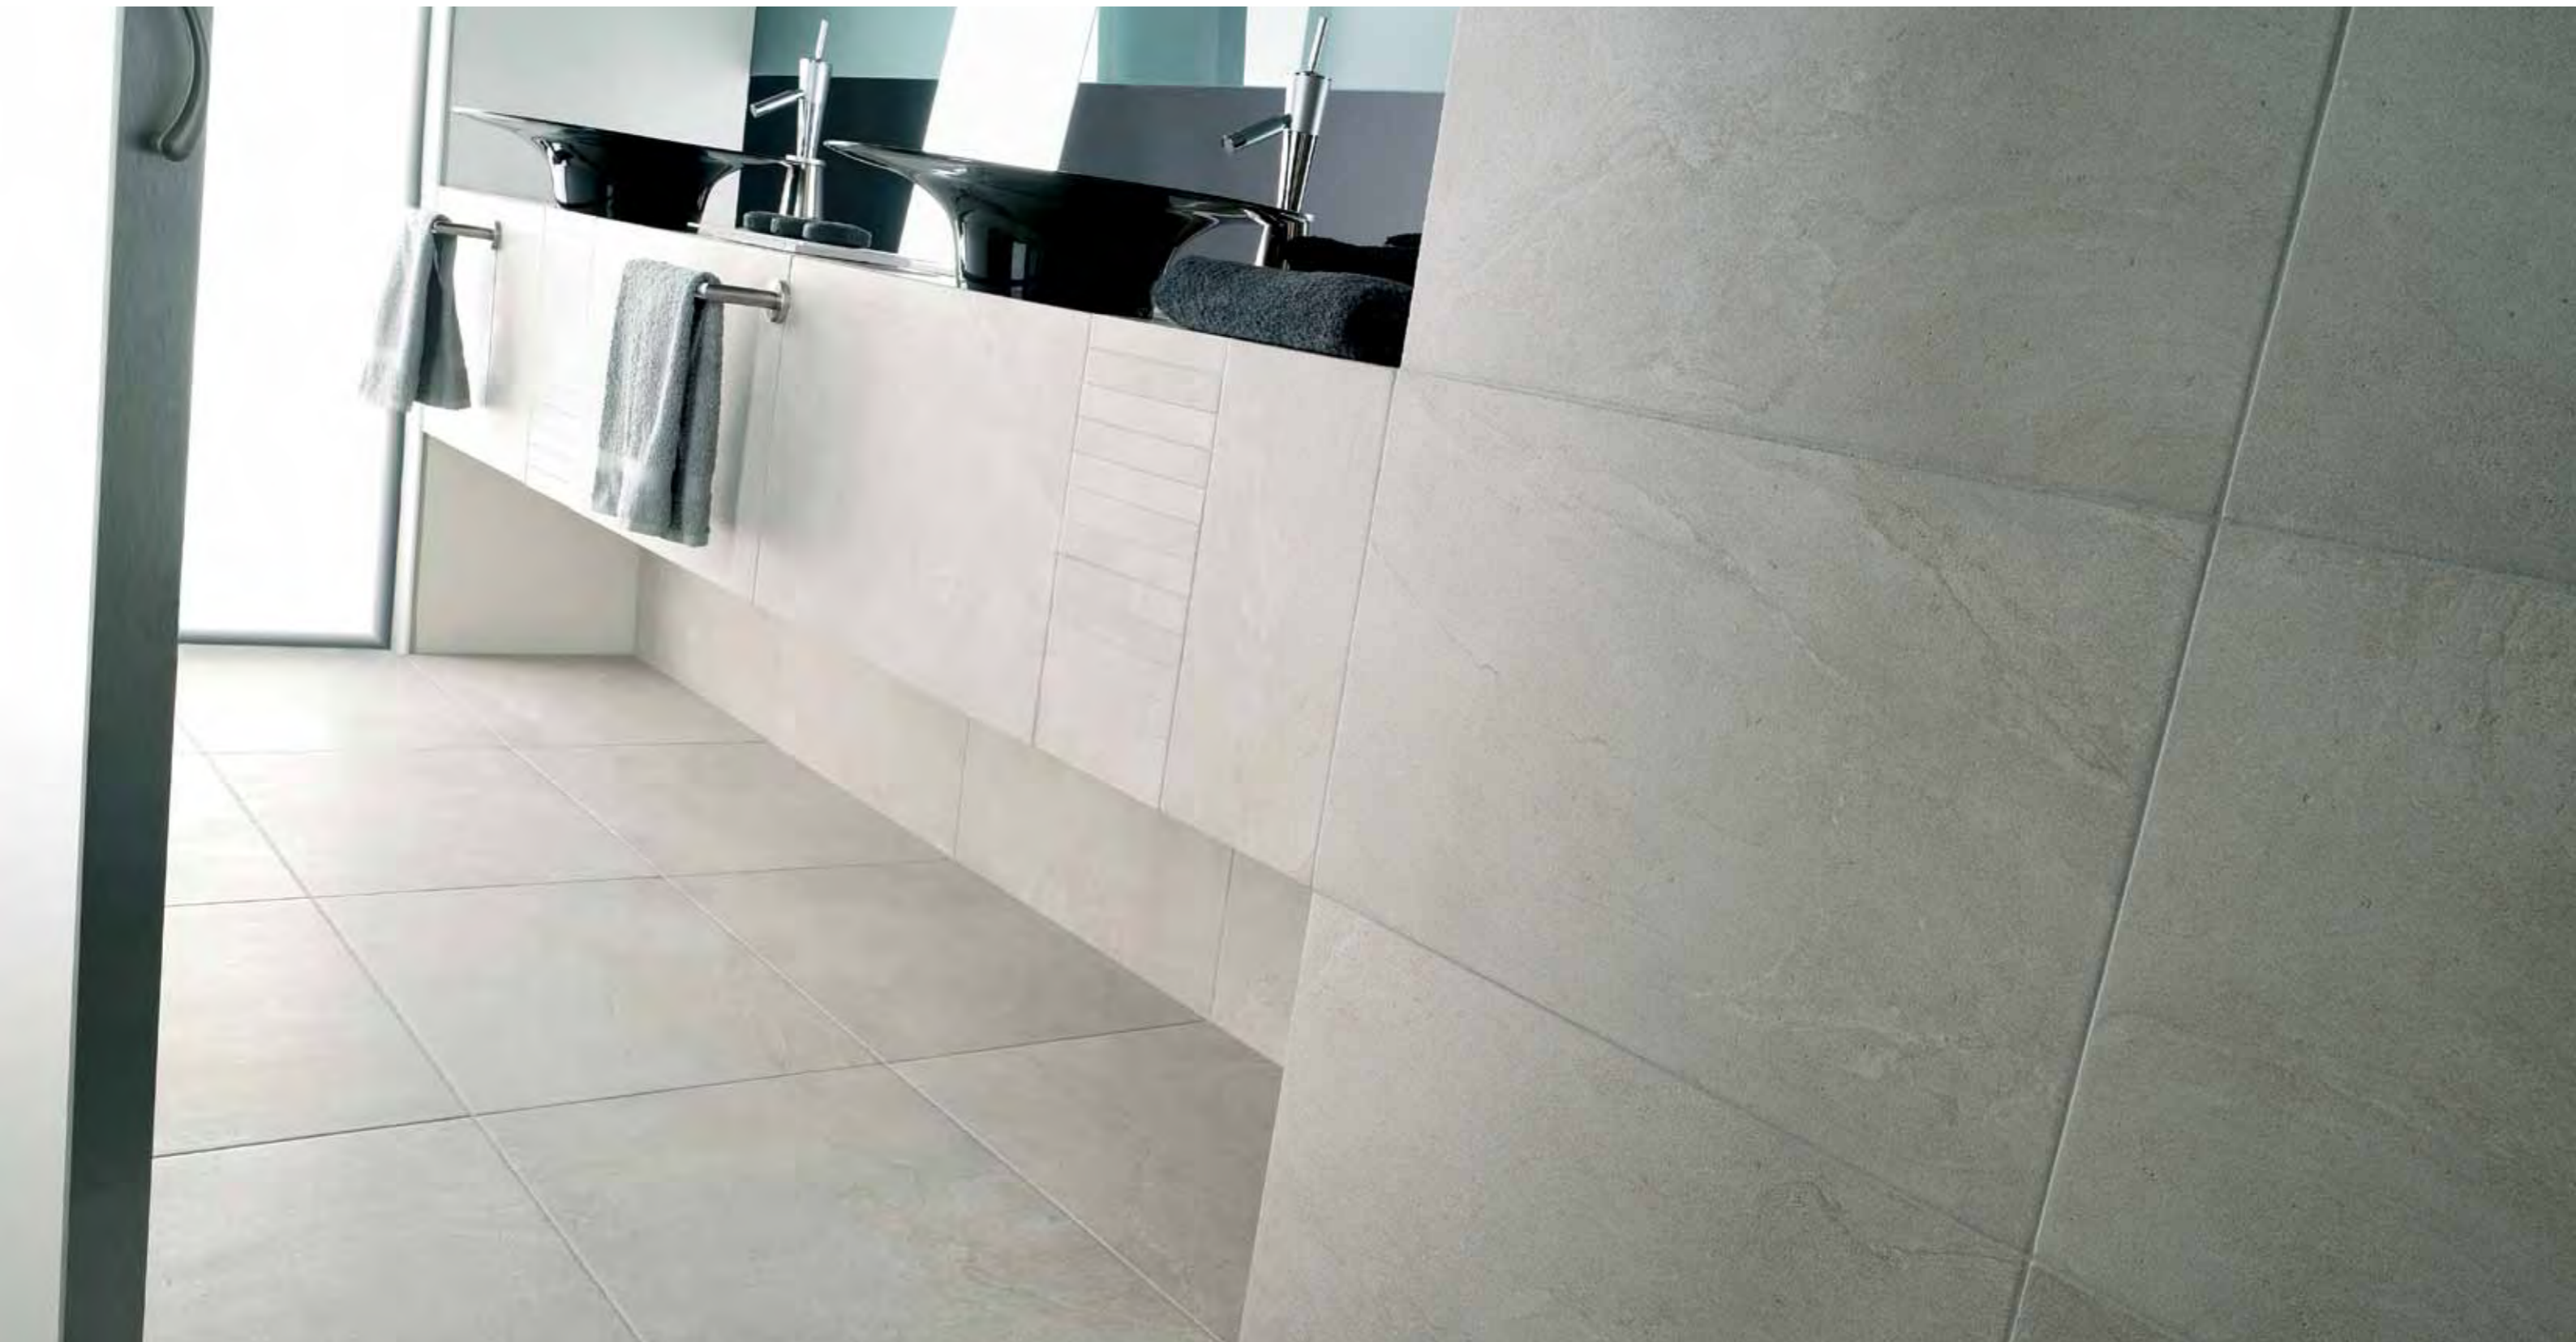

während ihre Adern ein goldener Schein, getrieben von Lymphe aus Wäldern und Buchten, durchströmt.

grigio 40x60 - 20x40 - 20x40 fascia P

mentre un albore dorato ne inzuppa le vene spinte da una linfa fatta di selve e insenature.