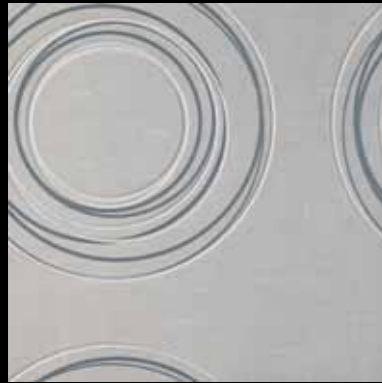

48344_50x50_20"x20" arya pearl R