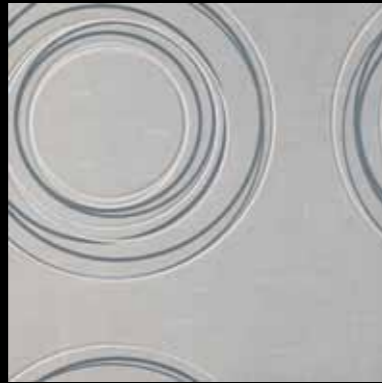

48589_50x50_20"x20" arya pearl SR

IN ABBINAMENTO
MATCHES WITH →