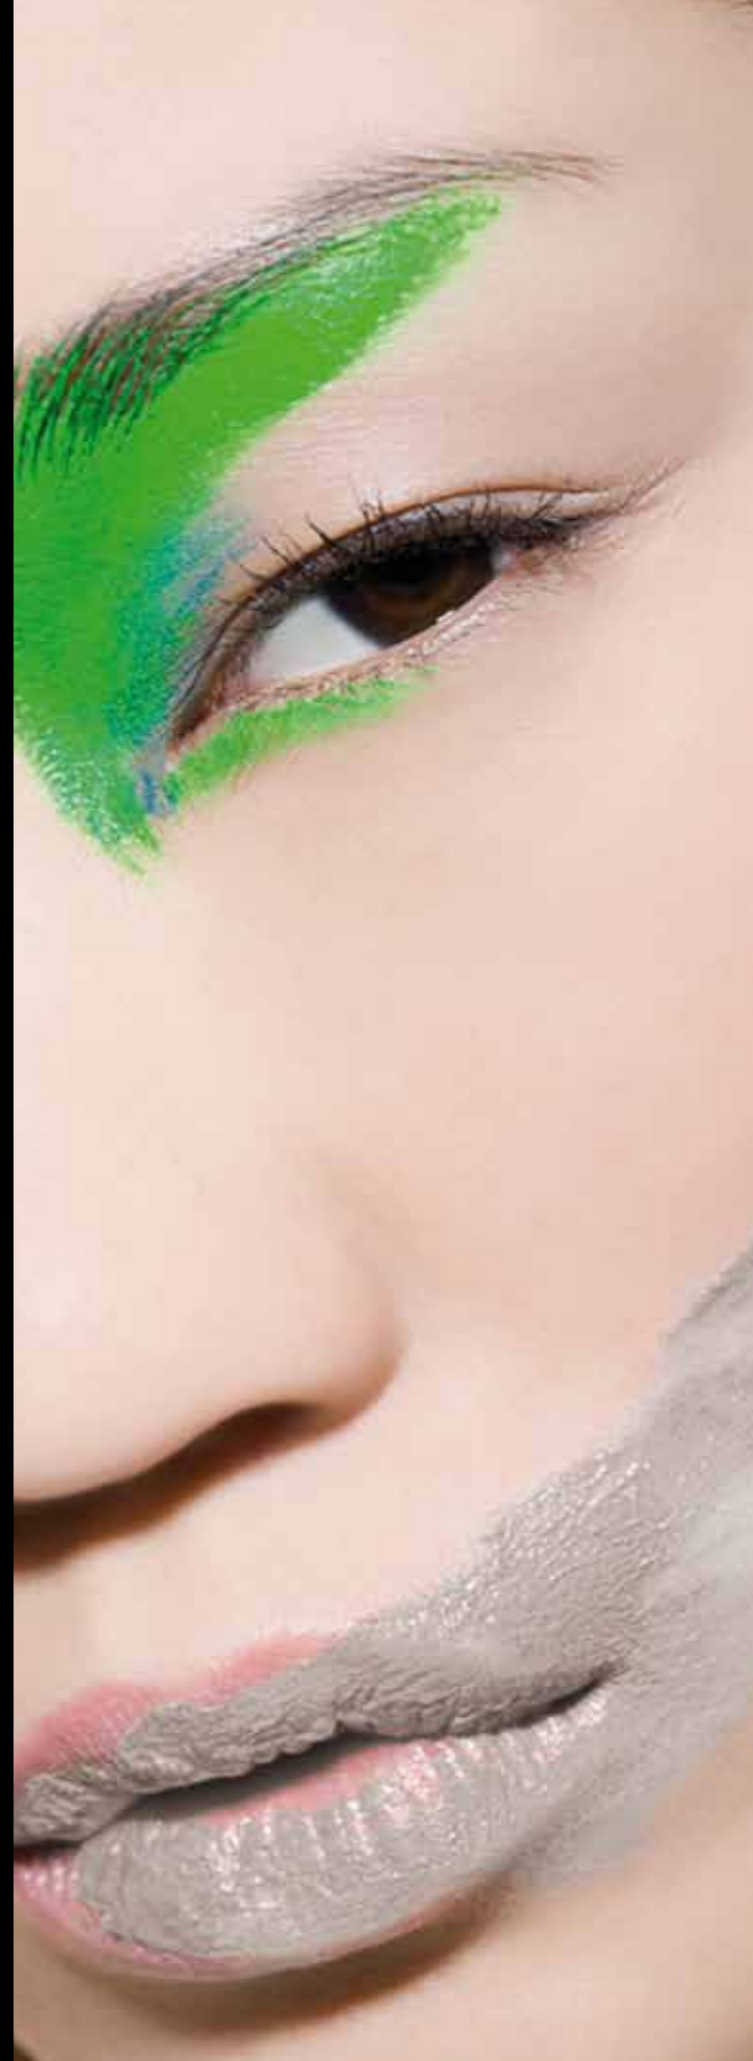

Light blue against dark blue in beguiling arabesques,  
like the hypnotic undulation of a sea anemone's fronds.

*Libera iustri ed emendati: fotti di corolle corvine  
a sospendere il tempo come la chroma di Medusa.*

**carbone**

An eruption of lustrous raven-black corollas that freeze time like the hair of the Medusa.

carbone

madreperla

Irraggia tutt'attorno

tepalii malleabili sulle note d'una sinfonia

syncopata tra gradazioni limpide ed abbuiate.