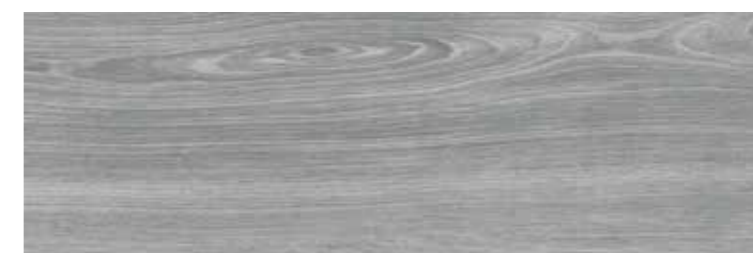

Código de tarifa / Price list

Formato/Size	Código de tarifa/Price list
20x60	WM0670
20x60	WM0670 A

Colores / Colours

Cerezo Maple / ADZ

Cerezo Oak / ADZ

Cerezo Fresno / ADZ

Cerezo Silver / ADZ

Cerezo Pearl / ADZ