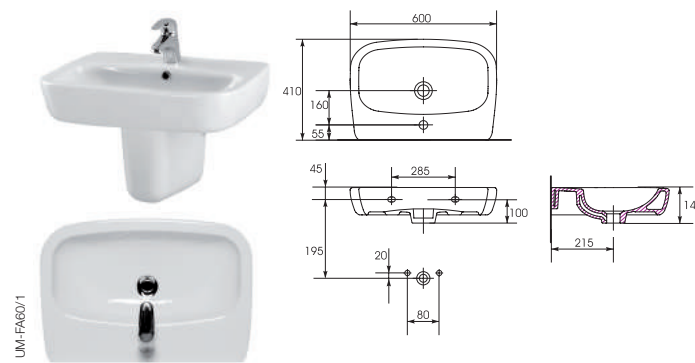

Механизм главного
опускания сиденая
"МИКРОПЛОТ"

Антибактериальная
защита

Легкость в уходе

100% глазурирование
поверхности
санфаянса

Выбор размеров

Гармоничное сочетание простых линий и объемных форм. Здесь нет ничего лишнего. Вы можете выбрать раковину необходимого размера и тип унитаза: подвесной или компакт. И, конечно, всегда для Вас – великолепное качество керамики Cersanit.

Раковина FACILE F 40
С отверстием для арматуры,
монтаж с тумбой.
Размер: 40x36 см

Раковина FACILE F 50
С отверстием для арматуры,
монтаж с пьедесталом,
полупьедесталом или с
тумбой.
Размер: 50x40 см

Раковина FACILE F 55
С отверстием для арматуры,
монтаж с пьедесталом,
полупьедесталом или
с тумбой.
Размер: 55x40 см

Раковина FACILE F 60
С отверстием для арматуры,
монтаж с пьедесталом,
полупьедесталом
или с тумбой.
Размер: 60x41 см

Унитаз подвесной FACILE
без сиденья
Сток горизонтальный.
Размер: 31,5x52,5 см

Унитаз-компакт FACILE с сиденьем
Сток горизонтальный FAC O11
подвод воды снизу.
Механизм слива:
двухуровневый 3/6 л.
Размер: 33,5x62,5 см