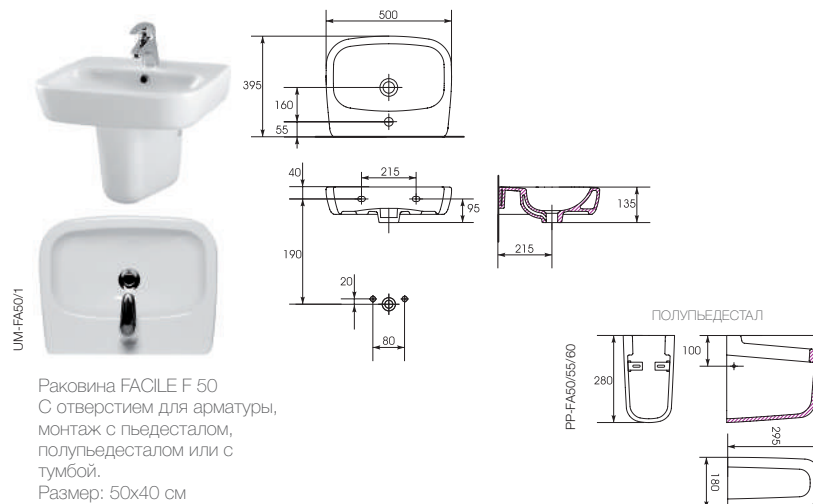

Механизм главного
опускания сиденая
"МИКРОПЛОТ"

Антибактериальная
защита

Легкость в уходе

100% глазурирование
поверхности
санфаянса

Выбор размеров

Гармоничное сочетание простых линий и объемных форм. Здесь нет ничего лишнего. Вы можете выбрать раковину необходимого размера и тип унитаза: подвесной или компакт. И, конечно, всегда для Вас – великолепное качество керамики Cersanit.

Раковина FACILE F 40
С отверстием для арматуры,
монтаж с тумбой.
Размер: 40x36 см

Раковина FACILE F 50
С отверстием для арматуры,
монтаж с пьедесталом,
полупьедесталом или с
тумбой.
Размер: 50x40 см

Раковина FACILE F 55
С отверстием для арматуры,
монтаж с пьедесталом,
полупьедесталом или
с тумбой.
Размер: 55x40 см

Раковина FACILE F 60
С отверстием для арматуры,
монтаж с пьедесталом,
полупьедесталом
или с тумбой.
Размер: 60x41 см

Унитаз подвесной FACILE
без сиденья
Сток горизонтальный.
Размер: 31,5x52,5 см

Унитаз-компакт FACILE с сиденьем
Сток горизонтальный FAC O11
подвод воды снизу.
Механизм слива:
двухуровневый 3/6 л.
Размер: 33,5x62,5 см