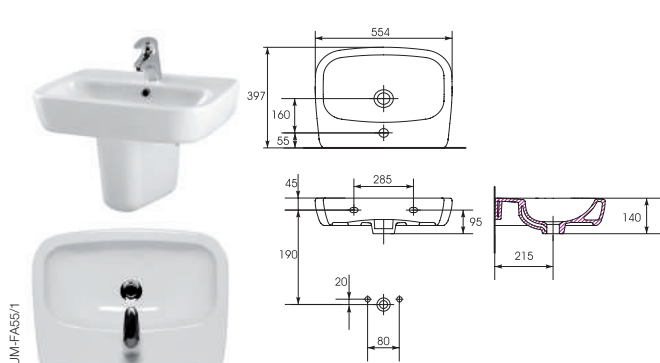

Механизм главного
опускания сиденая
"МИКРОПЛОТ"

Антибактериальная
защита

Легкость в уходе

100% глазурирование
поверхности
санфаянса

Выбор размеров

Гармоничное сочетание простых линий и объемных форм. Здесь нет ничего лишнего. Вы можете выбрать раковину необходимого размера и тип унитаза: подвесной или компакт. И, конечно, всегда для Вас – великолепное качество керамики Cersanit.

Раковина FACILE F 40
С отверстием для арматуры,
монтаж с тумбой.
Размер: 40x36 см

Раковина FACILE F 50
С отверстием для арматуры,
монтаж с пьедесталом,
полупьедесталом или с
тумбой.
Размер: 50x40 см

Раковина FACILE F 55
С отверстием для арматуры,
монтаж с пьедесталом,
полупьедесталом или
с тумбой.
Размер: 55x40 см

Раковина FACILE F 60
С отверстием для арматуры,
монтаж с пьедесталом,
полупьедесталом
или с тумбой.
Размер: 60x41 см

Унитаз подвесной FACILE
без сиденья
Сток горизонтальный.
Размер: 31,5x52,5 см

Унитаз-компакт FACILE с сиденьем
Сток горизонтальный FAC O11
подвод воды снизу.
Механизм слива:
двухуровневый 3/6 л.
Размер: 33,5x62,5 см