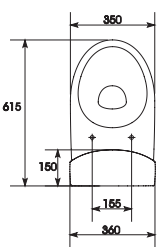

U-UM-PA50/1U
UM-PA55/1U

Раковина PARVA P 50, P 55
С отверстием для арматуры, монтаж с пьедесталом,
полупьедесталом или с тумбой.
Размер: P 50: 50x40 см
P 55: 55x42,5 см

U-UM-PA60/1-PU

Раковина PARVA P 60
С отверстием для арматуры, монтаж с
пьедесталом, полупьедесталом или с тумбой.
Размер: 60x45 см

Унитаз-компакт PARVA с сиденьем
Сток горизонтальный P 011.
Подвод воды снизу.
Механизм слива: двухуровневый 3/6 л
Размер: 011 - 35x62 см

KO-PA011-3/6-D

Унитаз подвесной PARVA
с сиденьем.
Сток горизонтальный.
Размер: 35x51 см