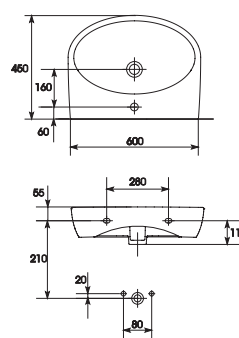

L - отверстие под смеситель слева
P - отверстие под смеситель справа

D - сиденье дюропласт
DL - сиденье дюропласт с микролифтом

PARVA парва

КАТЕГОРИЯ **DESIGN**

СОСТАВ
КОЛЛЕКЦИИ:

40x32 | 50x40 | 55x42 | 60x45

U-UM-PA50/1U
UM-PA55/1U

Раковина PARVA P 50, P 55
С отверстием для арматуры, монтаж с пьедесталом,
полупьедесталом или с тумбой.
Размер: P 50: 50x40 см
P 55: 55x42,5 см

U-UM-PA60/1-PU

Раковина PARVA P 60
С отверстием для арматуры, монтаж с
пьедесталом, полупьедесталом или с тумбой.
Размер: 60x45 см