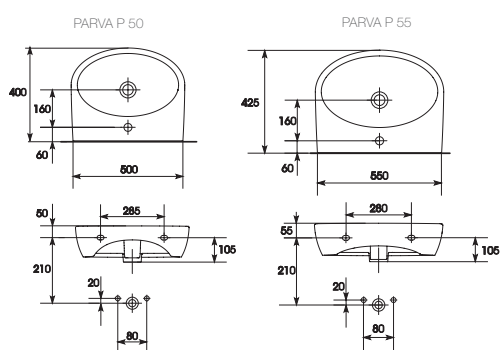

U-UM-PA50/1U
UM-PA55/1U

Раковина PARVA P 50, P 55
С отверстием для арматуры, монтаж с пьедесталом,
полупьедесталом или с тумбой.
Размер: P 50: 50x40 см
P 55: 55x42,5 см

U-UM-PA60/1-PU

Раковина PARVA P 60
С отверстием для арматуры, монтаж с
пьедесталом, полупьедесталом или с тумбой.
Размер: 60x45 см