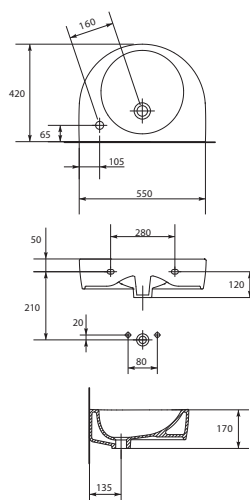

UM-NS01-P
UM-NS01-L

Раковина NANO 50
С отверстием для арматуры.
Размер: 52x38 см

UM-NS01-A-P
UM-NS01-A-L

Раковина ассиметричная NANO 50
С отверстием для арматуры.
Размер: 50x35 см

UM-NS51-P
UM-NS51-L

Раковина NANO 55
С отверстием для арматуры.
Возможность монтажа на столешнице.
Размер: 55x42 см

L - отверстие под смеситель слева
P - отверстие под смеситель справа

D - сиденье дюропласт
DL - сиденье дюропласт с микролифтом

PARVA парва

КАТЕГОРИЯ **DESIGN**

СОСТАВ
КОЛЛЕКЦИИ:

40x32 | 50x40 | 55x42 | 60x45

U-UM-PA50/1U
UM-PA55/1U

Раковина PARVA P 50, P 55
С отверстием для арматуры, монтаж с пьедесталом,
полупьедесталом или с тумбой.
Размер: P 50: 50x40 см
P 55: 55x42,5 см

U-UM-PA60/1-PU

Раковина PARVA P 60
С отверстием для арматуры, монтаж с
пьедесталом, полупьедесталом или с тумбой.
Размер: 60x45 см