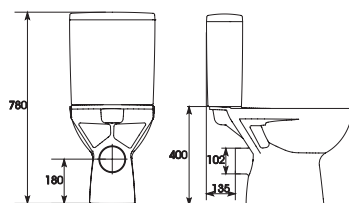

U-UM-PA50/1U
UM-PA55/1U

Раковина PARVA P 50, P 55
С отверстием для арматуры, монтаж с пьедесталом,
полупьедесталом или с тумбой.
Размер: P 50: 50x40 см
P 55: 55x42,5 см

U-UM-PA60/1-PU

Раковина PARVA P 60
С отверстием для арматуры, монтаж с
пьедесталом, полупьедесталом или с тумбой.
Размер: 60x45 см

Унитаз-компакт PARVA с сиденьем
Сток горизонтальный P 011.
Подвод воды снизу.
Механизм слива: двухуровневый 3/6 л
Размер: 011 - 35x62 см

KO-PA011-3/6-D

Унитаз подвесной PARVA
с сиденьем.
Сток горизонтальный.
Размер: 35x51 см