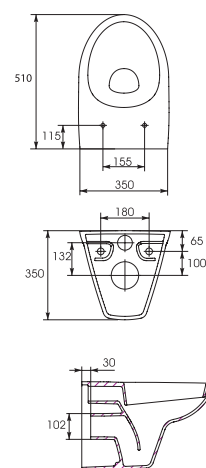

L - отверстие под смеситель слева
P - отверстие под смеситель справа

D - сиденье дюропласт
DL - сиденье дюропласт с микролифтом

PARVA парва

КАТЕГОРИЯ **DESIGN**

СОСТАВ
КОЛЛЕКЦИИ:

40x32 | 50x40 | 55x42 | 60x45

U-UM-PA50/1U
UM-PA55/1U

Раковина PARVA P 50, P 55
С отверстием для арматуры, монтаж с пьедесталом,
полупьедесталом или с тумбой.
Размер: P 50: 50x40 см
P 55: 55x42,5 см

U-UM-PA60/1-PU

Раковина PARVA P 60
С отверстием для арматуры, монтаж с
пьедесталом, полупьедесталом или с тумбой.
Размер: 60x45 см

Унитаз-компакт PARVA с сиденьем
Сток горизонтальный P 011.
Подвод воды снизу.
Механизм слива: двухуровневый 3/6 л
Размер: 011 - 35x62 см

KO-PA011-3/6-D

Унитаз подвесной PARVA
с сиденьем.
Сток горизонтальный.
Размер: 35x51 см

MZ-PARVA-D

Сиденье PARVA
DS-PARVA-D

| PARVA | | Раковина | | | | Пьедестал | Полупьедестал | WC-компакт | Подвесной унитаз |
|----------------------|--------|----------|-------|-------|-------|-----------|---------------|------------|------------------|
| | | PA 40 | PA 50 | PA 55 | PA 60 | | | | |
| Вес, кг | унитаз | 8,2 | 10,1 | 12,8 | 14,3 | 9,7 | 6,5 | 31 | 14,6 |
| | бачок | | | | | | | | |
| Кол-во шт. в паллете | унитаз | 36 | 16 | 14 | 14 | 30 | 24 | 9 | 12 |
| | бачок | | | | | | | | |
| Вес паллеты брутто | унитаз | 310,2 | 208,6 | 218 | 239 | 354 | 207 | 318,3 | 208,2 |
| | бачок | | | | | | | | |