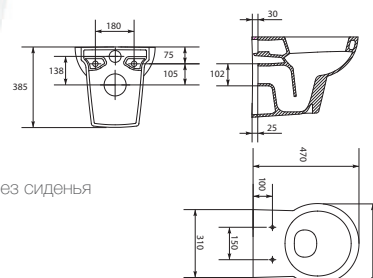

UM-NS01-P
UM-NS01-L

Раковина NANO 50
С отверстием для арматуры.
Размер: 52x38 см

UM-NS01-A-P
UM-NS01-A-L

Раковина ассиметричная NANO 50
С отверстием для арматуры.
Размер: 50x35 см

UM-NS51-P
UM-NS51-L

Раковина NANO 55
С отверстием для арматуры.
Возможность монтажа на столешнице.
Размер: 55x42 см

KO-NO11-2/4-DL

Унитаз-компакт NANO с сиденьем.
Сток универсальный. Подвод воды снизу.
Механизм слива: двухуровневый 2/4 л
Размер: 37x57 см

MZ-NANO

D - DS-NANO-D
DL - DS-NANO-DL

Унитаз подвесной NANO без сиденья
Сток горизонтальный.
Размер: 37x47 см

L - отверстие под смеситель слева
P - отверстие под смеситель справа

D - сиденье дюропласт
DL - сиденье дюропласт с микролифтом

PARVA парва

КАТЕГОРИЯ **DESIGN**

СОСТАВ
КОЛЛЕКЦИИ:

40x32 | 50x40 | 55x42 | 60x45