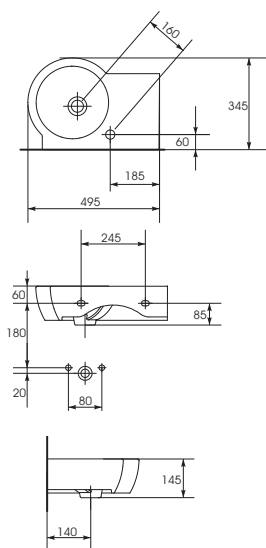

UM-NS01-P
UM-NS01-L

Раковина NANO 50
С отверстием для арматуры.
Размер: 52x38 см

UM-NS01-A-P
UM-NS01-A-L

Раковина ассиметричная NANO 50
С отверстием для арматуры.
Размер: 50x35 см

UM-NS51-P
UM-NS51-L

Раковина NANO 55
С отверстием для арматуры.
Возможность монтажа на столешнице.
Размер: 55x42 см

L - отверстие под смеситель слева
P - отверстие под смеситель справа

D - сиденье дюропласт
DL - сиденье дюропласт с микролифтом

PARVA парва

КАТЕГОРИЯ **DESIGN**

СОСТАВ
КОЛЛЕКЦИИ:

40x32 | 50x40 | 55x42 | 60x45

U-UM-PA50/1U
UM-PA55/1U

Раковина PARVA P 50, P 55
С отверстием для арматуры, монтаж с пьедесталом,
полупьедесталом или с тумбой.
Размер: P 50: 50x40 см
P 55: 55x42,5 см

U-UM-PA60/1-PU

Раковина PARVA P 60
С отверстием для арматуры, монтаж с
пьедесталом, полупьедесталом или с тумбой.
Размер: 60x45 см