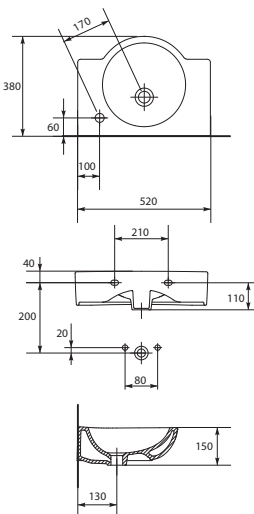

UM-NS01-P
UM-NS01-L

Раковина NANO 50
С отверстием для арматуры.
Размер: 52x38 см

UM-NS01-A-P
UM-NS01-A-L

Раковина ассиметричная NANO 50
С отверстием для арматуры.
Размер: 50x35 см

UM-NS51-P
UM-NS51-L

Раковина NANO 55
С отверстием для арматуры.
Возможность монтажа на столешнице.
Размер: 55x42 см

L - отверстие под смеситель слева
P - отверстие под смеситель справа

D - сиденье дюропласт
DL - сиденье дюропласт с микролифтом

PARVA парва

КАТЕГОРИЯ **DESIGN**

СОСТАВ
КОЛЛЕКЦИИ:

40x32 | 50x40 | 55x42 | 60x45