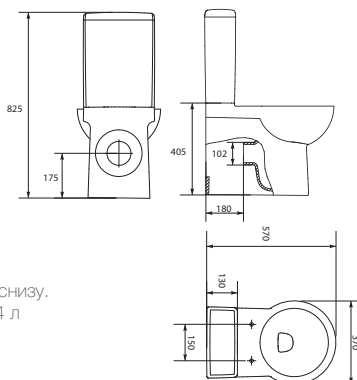

UM-NS01-P
UM-NS01-L

Раковина NANO 50
С отверстием для арматуры.
Размер: 52x38 см

UM-NS01-A-P
UM-NS01-A-L

Раковина ассиметричная NANO 50
С отверстием для арматуры.
Размер: 50x35 см

UM-NS51-P
UM-NS51-L

Раковина NANO 55
С отверстием для арматуры.
Возможность монтажа на столешнице.
Размер: 55x42 см

KO-NO11-2/4-DL

Унитаз-компакт NANO с сиденьем.
Сток универсальный. Подвод воды снизу.
Механизм слива: двухуровневый 2/4 л
Размер: 37x57 см

MZ-NANO

D - DS-NANO-D
DL - DS-NANO-DL

Унитаз подвесной NANO без сиденья
Сток горизонтальный.
Размер: 37x47 см

L - отверстие под смеситель слева
P - отверстие под смеситель справа

D - сиденье дюропласт
DL - сиденье дюропласт с микролифтом

PARVA парва

КАТЕГОРИЯ **DESIGN**

СОСТАВ
КОЛЛЕКЦИИ:

40x32 | 50x40 | 55x42 | 60x45