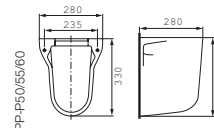

PRESIDENT президент

UM-P45/1

Раковина PRESIDENT P 45
С отверстием для арматуры,
встраиваемая.
Размер: 45x35 см

UM-P50/1

Раковина PRESIDENT P 50
С отверстием для арматуры,
монтаж с пьедесталом,
полупьедесталом.
Размер: 50x43 см

UM-P55/1

Раковина PRESIDENT P 55
С отверстием для арматуры,
монтаж с пьедесталом,
полупьедесталом.
Размер: 55x45 см

ПЬЕДЕСТАЛ

ПОЛУПЬЕДЕСТАЛ

UM-P60/1

Раковина PRESIDENT P 60
С отверстием для арматуры,
монтаж с пьедесталом, полупьедесталом.
Размер: 60x49 см

PRESIDENT		Раковина				Пьедестал	Полу-пьедестал
		P 45	P 50	P 55	P 60		
Вес, кг	унитаз	7,5	10,5	12,2	14,7	8,1	6,6
	бачок						
Кол-во шт. в паллете	унитаз	30	30	24	24	48	24
	бачок						
Вес паллеты брутто	унитаз	261	375	346	382	347	24
	бачок						