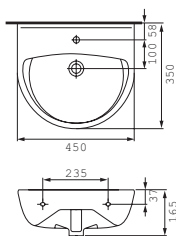

PRESIDENT президент

UM-P45/1

Раковина PRESIDENT P 45
С отверстием для арматуры,
встраиваемая.
Размер: 45x35 см

UM-P50/1

Раковина PRESIDENT P 50
С отверстием для арматуры,
монтаж с пьедесталом,
полупьедесталом.
Размер: 50x43 см

UM-P55/1

Раковина PRESIDENT P 55
С отверстием для арматуры,
монтаж с пьедесталом,
полупьедесталом.
Размер: 55x45 см

ПЬЕДЕСТАЛ

ПОЛУПЬЕДЕСТАЛ

UM-P60/1

Раковина PRESIDENT P 60
С отверстием для арматуры,
монтаж с пьедесталом, полупьедесталом.
Размер: 60x49 см