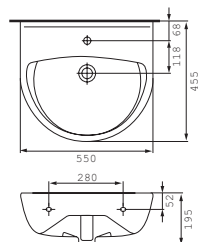

PRESIDENT президент

UM-P45/1

Раковина PRESIDENT P 45
С отверстием для арматуры,
встраиваемая.
Размер: 45x35 см

UM-P50/1

Раковина PRESIDENT P 50
С отверстием для арматуры,
монтаж с пьедесталом,
полупьедесталом.
Размер: 50x43 см

UM-P55/1

Раковина PRESIDENT P 55
С отверстием для арматуры,
монтаж с пьедесталом,
полупьедесталом.
Размер: 55x45 см

ПЬЕДЕСТАЛ

ПОЛУПЬЕДЕСТАЛ

UM-P60/1

Раковина PRESIDENT P 60
С отверстием для арматуры,
монтаж с пьедесталом, полупьедесталом.
Размер: 60x49 см

PRESIDENT		Раковина				Пьедестал	Полу-пьедестал
		P 45	P 50	P 55	P 60		
Вес, кг	унитаз	7,5	10,5	12,2	14,7	8,1	6,6
	бачок						
Кол-во шт. в паллете	унитаз	30	30	24	24	48	24
	бачок						
Вес паллеты брутто	унитаз	261	375	346	382	347	24
	бачок						