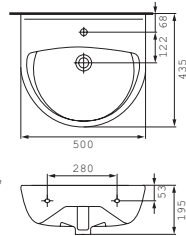

PRESIDENT президент

UM-P45/1

Раковина PRESIDENT P 45
С отверстием для арматуры,
встраиваемая.
Размер: 45x35 см

UM-P50/1

Раковина PRESIDENT P 50
С отверстием для арматуры,
монтаж с пьедесталом,
полупьедесталом.
Размер: 50x43 см

UM-P55/1

Раковина PRESIDENT P 55
С отверстием для арматуры,
монтаж с пьедесталом,
полупьедесталом.
Размер: 55x45 см

ПЬЕДЕСТАЛ

ПОЛУПЬЕДЕСТАЛ

UM-P60/1

Раковина PRESIDENT P 60
С отверстием для арматуры,
монтаж с пьедесталом, полупьедесталом.
Размер: 60x49 см