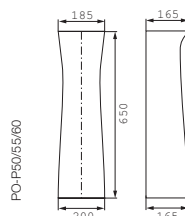

PRESIDENT президент

UM-P45/1

Раковина PRESIDENT P 45
С отверстием для арматуры,
встраиваемая.
Размер: 45x35 см

UM-P50/1

Раковина PRESIDENT P 50
С отверстием для арматуры,
монтаж с пьедесталом,
полупьедесталом.
Размер: 50x43 см

UM-P55/1

Раковина PRESIDENT P 55
С отверстием для арматуры,
монтаж с пьедесталом,
полупьедесталом.
Размер: 55x45 см

ПЬЕДЕСТАЛ

ПОЛУПЬЕДЕСТАЛ

UM-P60/1

Раковина PRESIDENT P 60
С отверстием для арматуры,
монтаж с пьедесталом, полупьедесталом.
Размер: 60x49 см

PRESIDENT		Раковина				Пьедестал	Полу-пьедестал
		P 45	P 50	P 55	P 60		
Вес, кг	унитаз	7,5	10,5	12,2	14,7	8,1	6,6
	бачок						
Кол-во шт. в паллете	унитаз	30	30	24	24	48	24
	бачок						
Вес паллеты брутто	унитаз	261	375	346	382	347	24
	бачок						