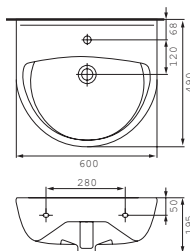

PRESIDENT президент

UM-P45/1

Раковина PRESIDENT P 45
С отверстием для арматуры,
встраиваемая.
Размер: 45x35 см

UM-P50/1

Раковина PRESIDENT P 50
С отверстием для арматуры,
монтаж с пьедесталом,
полупьедесталом.
Размер: 50x43 см

UM-P55/1

Раковина PRESIDENT P 55
С отверстием для арматуры,
монтаж с пьедесталом,
полупьедесталом.
Размер: 55x45 см

ПЬЕДЕСТАЛ

ПОЛУПЬЕДЕСТАЛ

UM-P60/1

Раковина PRESIDENT P 60
С отверстием для арматуры,
монтаж с пьедесталом, полупьедесталом.
Размер: 60x49 см

PRESIDENT		Раковина				Пьедестал	Полу-пьедестал
		P 45	P 50	P 55	P 60		
Вес, кг	унитаз	7,5	10,5	12,2	14,7	8,1	6,6
	бачок						
Кол-во шт. в паллете	унитаз	30	30	24	24	48	24
	бачок						
Вес паллеты брутто	унитаз	261	375	346	382	347	24
	бачок						