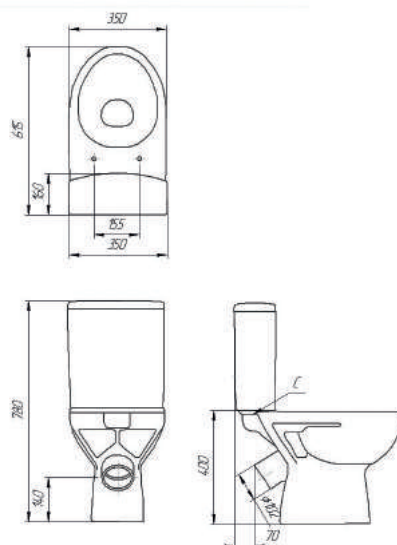

DL - КО-ГЕО031-3/6-DL

Унитаз-компакт GEO
Сток – косой
Подвод воды – снизу
Механизм слива – двухуровневый
Режим смыва – 3/6 литра
Сиденье – дюропласт с микролифтом
и функцией простого снятия «easy-off»
Размер: 35x78 см.

Недорогая и функциональная модель
с полипропиленовым сиденьем.
Бесшумное наполнение
бачка за счет нижней подводки воды.

GEO	WC-компакт
Вес, кг	31
Кол-во шт. в паллете	9
Вес паллеты брутто	318,3

DL - сиденье дюропласт

GEO
geo

NEW*

КАТЕГОРИИ **—BASIC—**

35x66

TRENTO
тренто

КАТЕГОРИИ **—BASIC—**

36x66

ОСОБЕННОСТИ И ПРЕИМУЩЕСТВА: