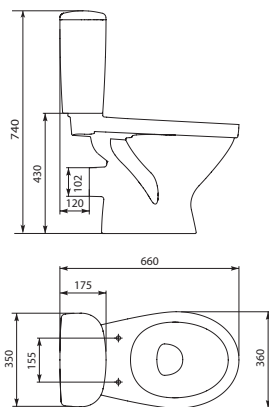

TRENTO

тренто

Элегантные линии, ослепительная белизна Cersanit и привлекательная цена делают эту модель особенно популярной.

D КО-TR011-3/6-PL
D КО-TR011-3/6-D

Унитаз-компакт TRENTO
 Сток горизонтальный, подвод воды снизу (011).
 Сиденье дюропласт и термопласт "микролифт"
 Механизм слива: двухуровневый 3/6 л
 Размер: 36x66 см

TRENTO	WC-комплект
Вес, кг	29,7
Кол-во шт. в паллете	9
Вес паллеты брутто	303

D - сиденье дюропласт
D PL - сиденье термопласт "микролифт"

GEO
geo

NEW*

КАТЕГОРИИ **—BASIC—**

35x66

TRENTO
тренто

КАТЕГОРИИ **—BASIC—**