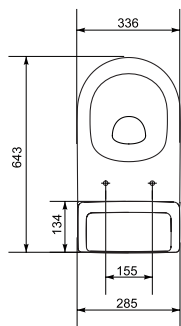

GRANTA **NEW***
гранта

ДК КО-ГРА031-3/6-DL-w

Унитаз-компакт GRANTA
Сток – косой
Подвод воды – снизу
Механизм слива – двухуровневый
Режим смыва – 3/6 литра.
Сиденье – дюропласт с микролифтом.
Размер: 28x79 см

Сиденье компакта идеально примыкает к плавным изогнутым линиям чаши. Современный дизайн и высокое качество материалов. SPLASH OFF система контроля всплеска предотвращает образование брызг.

GRANTA	WC-компакт
Вес, кг	34,3
Кол-во шт. в паллете	9
Вес паллеты брутто	309