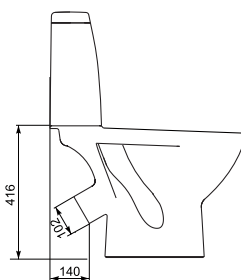

GRANTA **NEW***
гранта

ДК КО-ГРА031-3/6-DL-w

Унитаз-компакт GRANTA
Сток – косой
Подвод воды – снизу
Механизм слива – двухуровневый
Режим смыва – 3/6 литра.
Сиденье – дюропласт с микролифтом.
Размер: 28x79 см

Сиденье компакта идеально примыкает к плавным изогнутым линиям чаши. Современный дизайн и высокое качество материалов. SPLASH OFF система контроля всплеска предотвращает образование брызг.

GRANTA	WC-компакт
Вес, кг	34,3
Кол-во шт. в паллете	9
Вес паллеты брутто	309