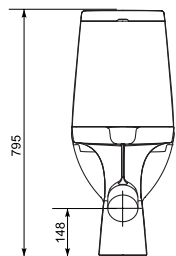

GRANTA **NEW***
гранта

ДК КО-ГРА031-3/6-DL-w

Унитаз-компакт GRANTA
Сток – косой
Подвод воды – снизу
Механизм слива – двухуровневый
Режим смыва – 3/6 литра.
Сиденье – дюропласт с микролифтом.
Размер: 28x79 см

Сиденье компакта идеально примыкает к плавным изогнутым линиям чаши. Современный дизайн и высокое качество материалов. SPLASH OFF система контроля всплеска предотвращает образование брызг.

GRANTA	WC-компакт
Вес, кг	34,3
Кол-во шт. в паллете	9
Вес паллеты брутто	309