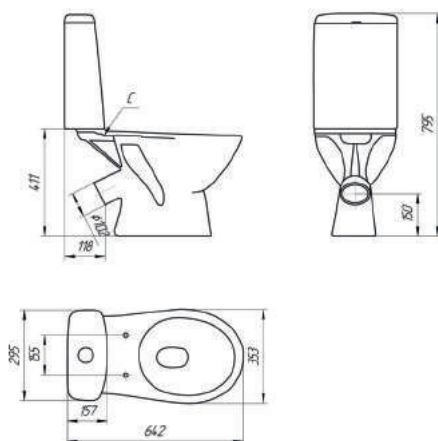

JUST
ДЖАСТ

NEW*

TPL КО-JUS31-36-PL

Унитаз-компакт JUST
Сток – косой
Подвод воды – снизу
Механизм слива – двухуровневый
Режим смыва – 3/6 литра.
Сиденье – термопласт с микролифтом.
Размер: 35x79 см.

Серию отличают удобство в эксплуатации, современный дизайн и высокое качество материалов.

Прекрасный выбор для всех, кто ценит чистоту, уют и комфорт!

JUST	WC-компакт
Вес, кг	32,2
Кол-во шт. в паллете	9
Вес паллеты брутто	290

GRANTA **NEW*** гранта

КАТЕГОРИЯ **DESIGN**

СОСТАВ
КОЛЛЕКЦИИ:

28x79

JUST **NEW*** ДЖАСТ