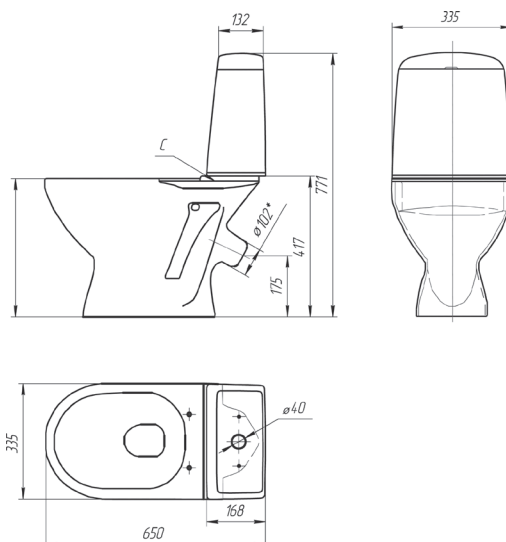

Компактная и функциональная модель для небольшой ванной комнаты. Безупречная белизна глазури и классический дизайн делают ее популярной у широкого круга покупателей.

PP КО-RC-SFP

Унитаз-компакт RICH  
Сток косой, подвод воды снизу 031.  
Механизм слива: одноуровневый/двухуровневый  
Сиденье: полипропилен, дюропласт.  
Размер: 35x65 см.

RICH	WC-компакт
Вес, кг	27,7
Кол-во шт. в паллете	9
Вес паллеты брутто	286,8

PP - сиденье полипропилен

## RICH рич

КАТЕГОРИЯ **BASIC**

СОСТАВ  
КОЛЛЕКЦИИ:

35x65