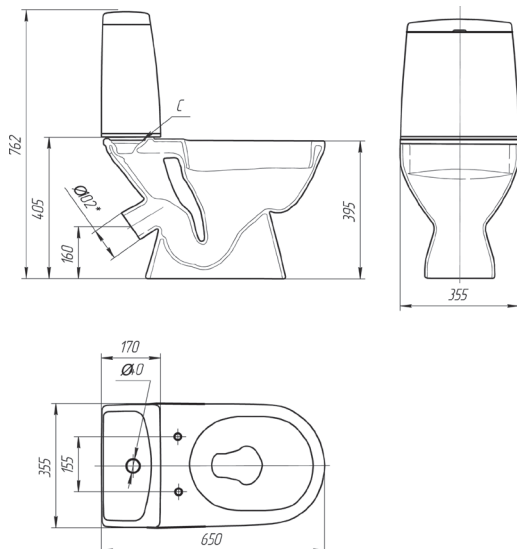

VIVA
ВИВО

Серию отличают удобство в эксплуатации, современный дизайн и высокое качество материалов.

Прекрасный выбор для всех, кто ценит чистоту, уют и комфорт!

PP КОМ-СТП

Унитаз-компакт VIVA
Сток косой, подвод воды снизу 031.
Механизм слива: одноуровневый.
Сиденье: полипропилен.
Размер: 36x65 см.

VIVA	WC-компакт
Вес, кг	31,5
Кол-во шт. в паллете	9
Вес паллеты брутто	322,8

PP - сиденье полипропилен

VIVA VIVA

КАТЕГОРИЯ **—BASIC—**

СОСТАВ
КОЛЛЕКЦИИ:

35x65

KORAL* корал

КАТЕГОРИЯ **—BASIC—**