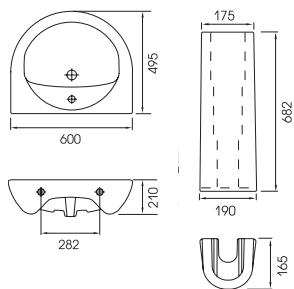

BERTA

берта

BERTA	раковина	пьедестал
Вес, кг	18	11.5
Кол-во шт. в паллете	18	48
Вес паллеты брутто	360.6	591

Раковина BERTA. Крепление к стене.
Монтаж с пьедесталом или без пьедестала.
Размер: 60x49 см.

PO-GRE55-W

BERTA берта

КАТЕГОРИЯ **—BASIC—**

60x49

GRETA грета

КАТЕГОРИЯ **—BASIC—**

55x46

MARKET маркет

КАТЕГОРИЯ **—BASIC—**